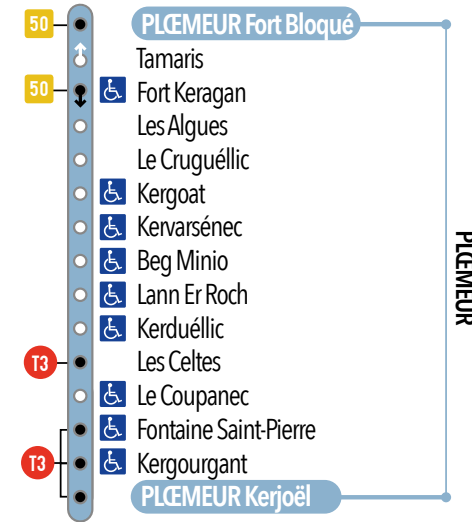

Ne circule pas le samedi

PLUS BESOIN
DE TICKET

vosre carte bancaire suffit !

DIMANCHE & JOURS FÉRIÉS

ARRÊTS PRINCIPAUX

PLCMEUR Kerjoël		10:33	12:35	14:45	16:53	19:05
Fontaine Saint-Pierre		10:35	12:37	14:47	16:55	19:07
Les Celtes		10:37	12:39	14:49	16:57	19:09
Beg Minio		10:40	12:42	14:52	17:00	19:12
Kergoat		10:42	12:44	14:54	17:02	19:14
Les Algues		10:44	12:46	14:56	17:04	19:16
PLCMEUR Fort Bloqué		10:47	12:49	14:59	17:07	19:19

Festival Interceltique de Lorient
du 31 juillet au 9 août 2026
Les horaires et les tracés des lignes sont adaptés.
Infos sur izilo.bzh ou l'appli mobile