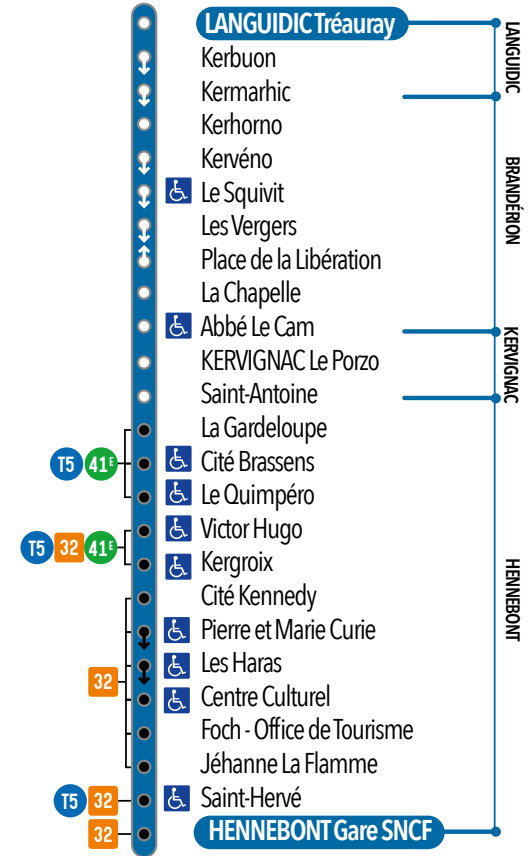

DU LUNDI AU SAMEDI

ARRÊTS PRINCIPAUX	06:50	07:50	08:50	09:50	11:50	12:50	13:50	16:25	17:25	18:25	19:25
LANGUIDIC Tréauray	06:50	07:50	08:50	09:50	11:50	12:50	13:50	16:25	17:25	18:25	19:25
Kerhorno	06:52	07:52	08:52	09:52	11:52	12:52	13:52	16:27	17:27	18:27	19:27
Les Vergers	06:53	07:53	08:53	09:53	11:53	12:53	13:53	16:28	17:28	18:28	19:28
Le Porzo	06:59	07:59	08:59	09:59	11:59	12:59	13:59	16:34	17:34	18:34	19:34
La Gardeloupe	07:02	08:02	09:02	10:02	12:02	13:02	14:02	16:37	17:37	18:37	19:37
Victor Hugo	07:05	08:05	09:05	10:05	12:05	13:05	14:05	16:40	17:40	18:40	19:40
Cité Kennedy	07:08	08:08	09:08	10:08	12:08	13:08	14:08	16:43	17:43	18:43	19:43
Foch - Office de Tourisme	07:11	08:11	09:11	10:11	12:11	13:11	14:11	16:46	17:46	18:46	19:46
HENNEBONT Gare SNCF	07:15	08:15	09:15	10:15	12:15	13:15	14:16	16:51	17:51	18:50	19:50

Ne circule pas le samedi

PLUS BESOIN DE TICKET

vosre carte bancaire suffit !

DIMANCHE & JOURS FÉRIÉS

ARRÊTS PRINCIPAUX	
LANGUIDIC Tréauray	18:25
Kerhorno	18:27
Les Vergers	18:28
Le Porzo	18:34
La Gardeloupe	18:37
Victor Hugo	18:40
Cité Kennedy	18:43
Foch - Office de Tourisme	18:46
HENNEBONT Gare SNCF	18:50

Festival Interceltique de Lorient
du 31 juillet au 9 août 2026
Les horaires et les tracés des lignes sont adaptés.
Infos sur izilo.bzh ou l'appli mobile

Arrêt desservi uniquement dans un sens

Offrez-vous un vélo à assistance électrique pour moins de...

1€
par jour*

*Tarif valable pour la location d'un vélo à assistance électrique pour une durée d'un an.

Maison des mobilités 02 97 21 28 29

Horaires donnés à titre indicatif et soumis aux aléas de la circulation.

izilo.bzh

LORIENT
AGGLOMÉRATION

izilo
Mobilités
de Lorient Agglo