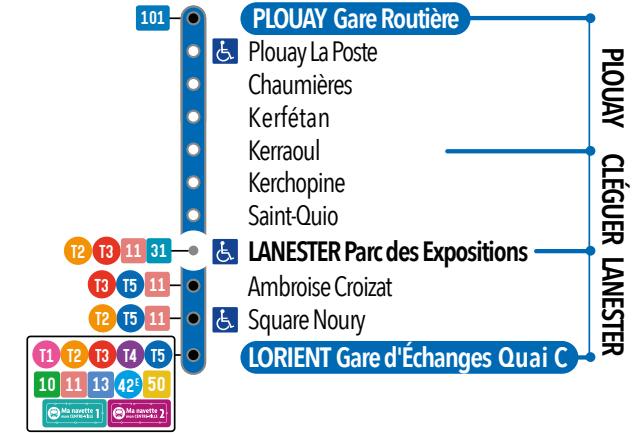

DU LUNDI AU SAMEDI

ARRÊTS PRINCIPAUX	07:00	08:00	09:00	10:30	12:00	13:30	15:00	16:30	17:30	18:30	19:30
PLOUAY Gare Routière											
Chaumières	07:03	08:03	09:04	10:34	12:04	13:33	15:04	16:33	17:33	18:33	19:33
Kerchopine	07:09	08:09	09:10	10:40	12:10	13:39	15:10	16:39	17:39	18:39	19:39
Parc des Expositions	07:23	08:23	09:24	10:54	12:24	13:53	15:25	16:54	17:53	18:53	19:53
Square Noury	07:26	08:26	09:27	10:57	12:27	13:56	15:28	16:57	17:56	18:56	19:55
LORIENT Gare d'Échanges QUAI C	07:33	08:33	09:34	11:04	12:34	14:03	15:36	17:05	18:04	19:03	20:02

■ Ne circule pas le samedi

APPLI MOBILE

- Temps réel
- Calcul d'itinéraires
- Info trafic
- Titres de transport

©IZILO 06/2026 - PENSEZ À L'ENVIRONNEMENT, NE JETEZ PAS SUR LA VOIE PUBLIQUE

**Réservation
d'un transport à la demande**

- Sur le site iziLo.bzh
  Rubrique Services IziLo > IZI+ > Je réserve
- Par téléphone **02 90 39 71 71**
  Du lundi au vendredi 9h-12h et 14h-17h.
  Pour un départ le samedi, dimanche ou lundi, vous avez jusqu'à vendredi 17h pour réserver.
  Aucun service n'est assuré les jours fériés.

DIMANCHE & JOURS FÉRIÉS

ARRÊTS PRINCIPAUX	
PLOUAY Gare Routière	13:30
Chaumières	13:33
Kerchopine	13:38
Parc des Expositions	13:51
Square Noury	13:54
LORIENT Gare d'Échanges QUAI C	14:03

Festival Interceltique de Lorient
du 31 juillet au 9 août 2026
Les horaires et les tracés des lignes sont adaptés.
Infos sur iziLo.bzh ou l'appli mobile

Offrez-vous un vélo à assistance électrique pour moins de...

1€ par jour*

*Tarif valable pour la location d'un vélo à assistance électrique pour une durée d'un an.