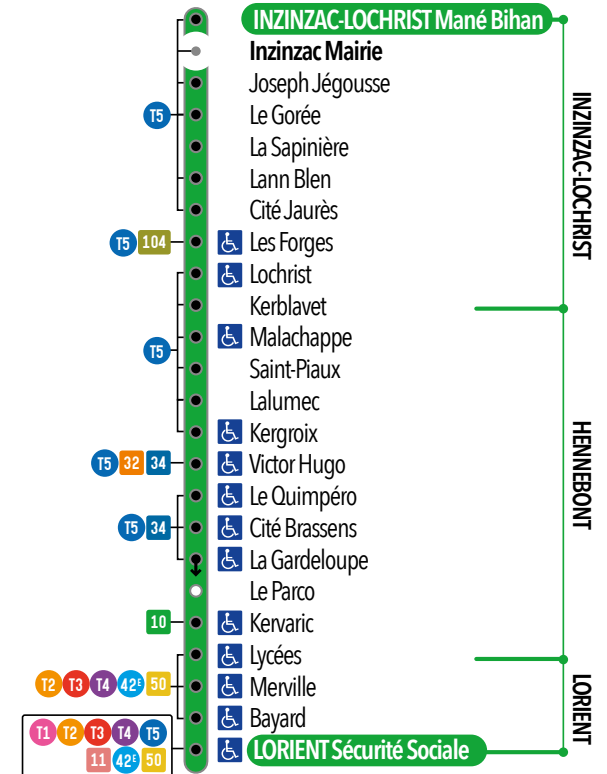

41^E

LORIENT
Sécurité Sociale

INZINZAC-LOCHRIST
Mané-Bihan

PLUS BESOIN
DE TICKET

vosre carte bancaire suffit !

DU LUNDI AU VENDREDI

ARRÊTS PRINCIPAUX

ARRÊTS PRINCIPAUX	12:15	16:25	17:30	18:35	19:30
LORIENT Sécurité Sociale 11 12 13 14 15	12:15	16:25	17:30	18:35	19:30
Bayard 12 13 14	12:16	16:26	17:31	18:36	19:31
Merville 12 13 14	12:17	16:27	17:32	18:37	19:31
Kervaric	12:20	16:30	17:35	18:40	19:34
Le Parco	12:38	16:48	17:53	18:58	19:52
Cité Brassens 15	12:40	16:50	17:55	19:00	19:54
Victor Hugo 15	12:42	16:52	17:57	19:02	19:56
Lalumec 15	12:43	16:53	17:58	19:03	19:57
Malachappe 15	12:46	16:57	18:02	19:06	20:00
Lochrist 15	12:48	16:58	18:03	19:08	20:02
La Sapinière 15	12:51	17:02	18:07	19:11	20:05
INZINZAC-LOCHRIST Mané-Bihan 15	12:56	17:07	18:12	19:16	20:10

ARRÊTS PRINCIPAUX					
INZINZAC-LOCHRIST Mané-Bihan	T5	07:05	08:05	09:05	13:10
La Sapinière	T5	07:09	08:09	09:09	13:14
Lochrist	T5	07:12	08:12	09:12	13:17
Malachappe	T5	07:14	08:14	09:14	13:19
Lalumec	T5	07:17	08:17	09:18	13:22
Victor Hugo	T5	07:18	08:18	09:19	13:23
La Gardeloupe	T5	07:21	08:21	09:22	13:26
Kervaric		07:36	08:36	09:37	13:41
Merville	T2 T3 T4	07:39	08:39	09:40	13:44
Bayard	T2 T3 T4	07:39	08:39	09:41	13:44
LORIENT Sécurité Sociale	T1 T2 T3 T4 T5	07:41	08:41	09:43	13:46