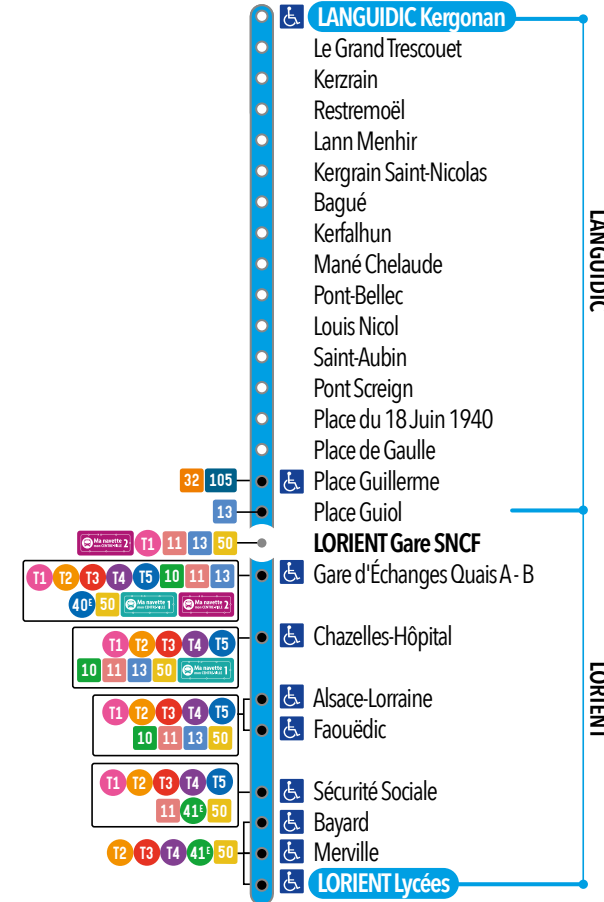

DU LUNDI AU SAMEDI

ARRÊTS PRINCIPAUX

LANGUIDIC Kergonan	06:55	07:55	08:55	11:00	13:15	15:10	16:15	17:17	18:25
Lann Menhir	06:58	07:58	08:58	11:03	13:18	15:13	16:18	17:20	18:28
Kerfalhun	07:00	08:00	09:00	11:05	13:20	15:15	16:20	17:22	18:30
Pont Bellec	07:03	08:03	09:03	11:08	13:23	15:18	16:23	17:25	18:33
Saint Aubin	07:04	08:04	09:04	11:09	13:24	15:19	16:24	17:26	18:34
Place Guillerme	07:08	08:08	09:08	11:13	13:28	15:23	16:28	17:30	18:38
Place Guiol	07:30	08:30	09:30	-	13:50	15:45	16:51	17:53	19:00
Gare d'Échanges QUAI A	07:34	08:35	09:35	-	13:54	15:50	16:56	17:58	19:04
Chazelles-Hôpital	07:35	08:36	09:36	-	13:55	15:51	16:57	17:59	19:05
Faouëdic	07:37	08:39	09:39	-	13:58	15:54	17:00	18:02	19:08
LORIENT Lycées	07:42	08:45	09:45	-	14:04	16:00	17:06	18:08	19:13

Ne circule pas le samedi (pink background)   Ne circule pas le samedi. Terminus à l'arrêt « Place Guillerme » (green background)

PLUS BESOIN
DE TICKET

vosre carte bancaire suffit !

Offrez-vous un vélo à assistance électrique pour moins de...

1€
par jour*

Festival Interceltique de Lorient
du 31 juillet au 9 août 2026
Les horaires et les tracés des lignes sont adaptés.
Infos sur izi.lo ou l'appli mobile

42^E

*Tarif valable pour la location d'un vélo à assistance électrique pour une durée d'un an.