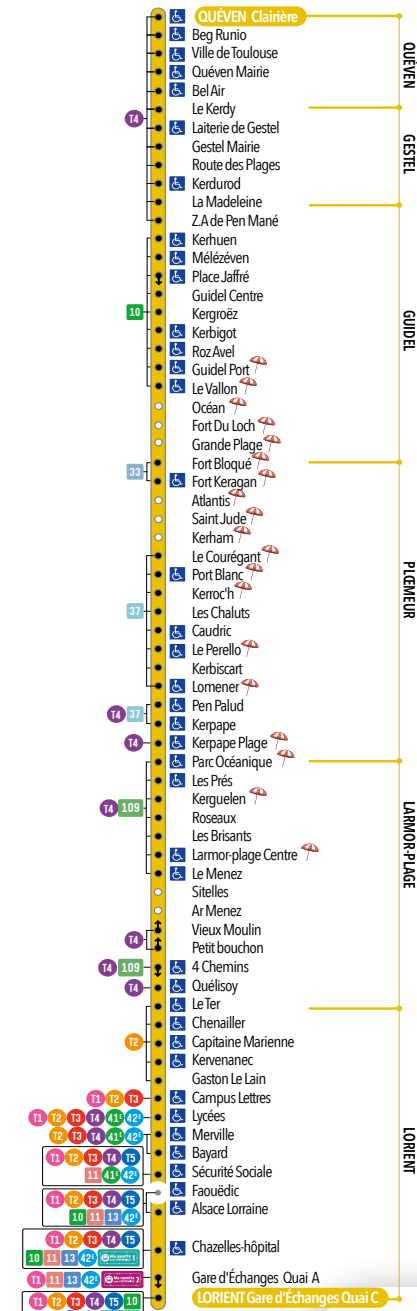

LA LIGNE DES PLAGES !

PLUS BESOIN DE TICKET

👉 votre carte bancaire suffit !

DIMANCHE & JOURS FÉRIÉS

ARRÊTS PRINCIPAUX	13:35	14:20	14:50	15:50	17:10	18:08	18:59
LORIENT Gare d'Échanges QUAI C							
Sécurité Sociale	13:41	14:27	14:57	17:17	18:15	19:05	
Merville	13:42	14:28	14:58	17:18	18:16	19:06	
Campus Lettres	13:46	14:32	15:02	16:02	17:22	18:20	19:10
Le Ter	13:50	14:37	15:07	16:07	17:27	18:25	19:15
Quélisoy	13:53	14:40	15:10	16:10	17:30	18:28	19:18
Sitelles	13:57	14:44	15:14	16:14	17:34	18:32	19:22
Larmor-Plage Centre	13:59	14:46	15:16	16:16	17:36	18:34	19:24
Kerguélen	14:01	14:48	15:18	16:18	17:38	18:36	19:26
Kerpape Plage	14:04	14:51	15:21	16:21	17:41	18:39	19:28
Lomener	14:09	14:56	15:26	16:26	17:46	18:44	19:33
Le Courégant	14:19	15:06	15:36	16:36	17:56	18:54	19:42
Fort Bloqué	14:26	15:13	15:43	16:43	18:03	19:01	19:49
Guidel Port	14:33	15:22	15:52	16:52	18:12	19:08	19:56
Guidel Centre	14:41	15:30	16:00	17:00	18:20	19:16	20:04
Z.A. de Pen Mané	14:47	15:36	16:06	17:06	18:26	19:22	20:10
Gestel Mairie	14:51	15:40	16:10	17:10	18:30	19:26	20:14
Quéven Mairie	14:56	15:45	16:15	17:15	18:35	19:31	20:19
QUÉVEN Clairière	15:01	15:50	16:20	17:20	18:40	19:36	20:24

izilo
Mobilités de Lorient Agglo

APPLI MOBILE

- Temps réel
- Calcul d'itinéraires
- Info trafic
- Titres de transport

Festival Interceltique de Lorient
du 31 juillet au 9 août 2026

Les horaires et les tracés des lignes sont adaptés.

Infos sur izilo.bzh ou l'appli mobile

Maison des mobilités ☎ **02 97 21 28 29**

Horaires donnés à titre indicatif et soumis aux aléas de la circulation.

izilo.bzh

©IZILO 04/2026 - PENSEZ À L'ENVIRONNEMENT, NE JETEZ PAS SUR LA VOIE PUBLIQUE

ANPA&ES - creation.com

↑ Arrêt desservi uniquement dans un sens