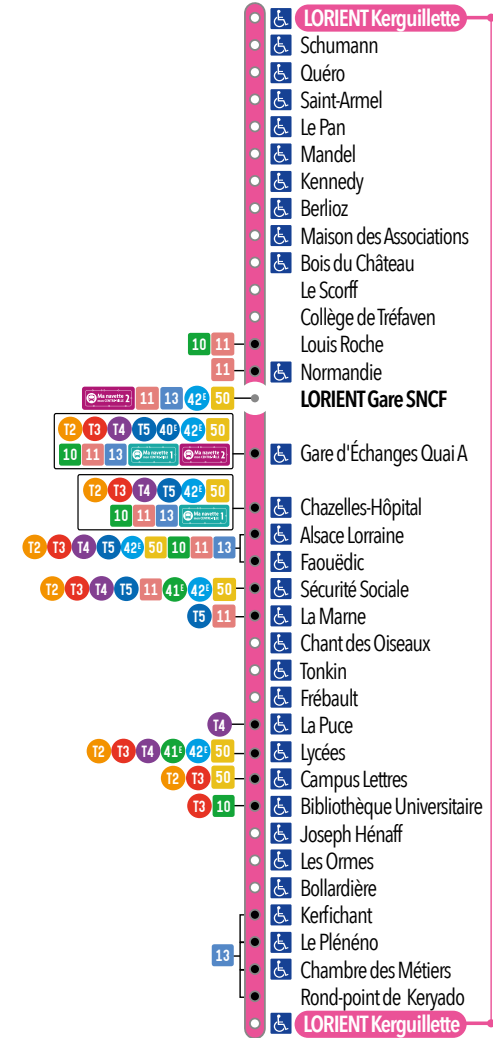

LORIENT Kerguillette

LORIENT Kerguillette

Du 29 juin 2026 au 30 août 2026

DU LUNDI AU SAMEDI - matin

Ligne Haute Fréquence

LIGNE CIRCULAIRE

ARRÊTS PRINCIPAUX

Table with 24 columns (times) and 14 rows (stops: LORIENT Kerguillette, Bois du Château, Collège de Tréfavén, Gare d'Échanges, Chazelles-Hôpital, Faouëdic, Sécurité Sociale, Frébault, Lycées, Bibliothèque Universitaire, Les Ormes, LORIENT Kerguillette)

DU LUNDI AU SAMEDI - après-midi

ARRÊTS PRINCIPAUX

Table with 24 columns (times) and 14 rows (stops: LORIENT Kerguillette, Bois du Château, Collège de Tréfavén, Gare d'Échanges, Chazelles-Hôpital, Faouëdic, Sécurité Sociale, Frébault, Lycées, Bibliothèque Universitaire, Les Ormes, LORIENT Kerguillette)

Circule uniquement le vendredi et le samedi

LORIENT

Festival Interceltique de Lorient du 31 juillet au 9 août 2026. Les horaires et les tracés des lignes sont adaptés. Infos sur izilo.bzh ou l'appli mobile

Maison des mobilités 02 97 21 28 29

izilo.bzh

LORIENT AGGLOMÉRATION

izilo Mobilités de Lorient Agglo

©IZILO 06/2026 - PENSEZ À L'ENVIRONNEMENT, NE JETEZ PAS SUR LA VOIE PUBLIQUE

NTPA/RES - creation.com

Horaires donnés à titre indicatif et soumis aux aléas de la circulation.