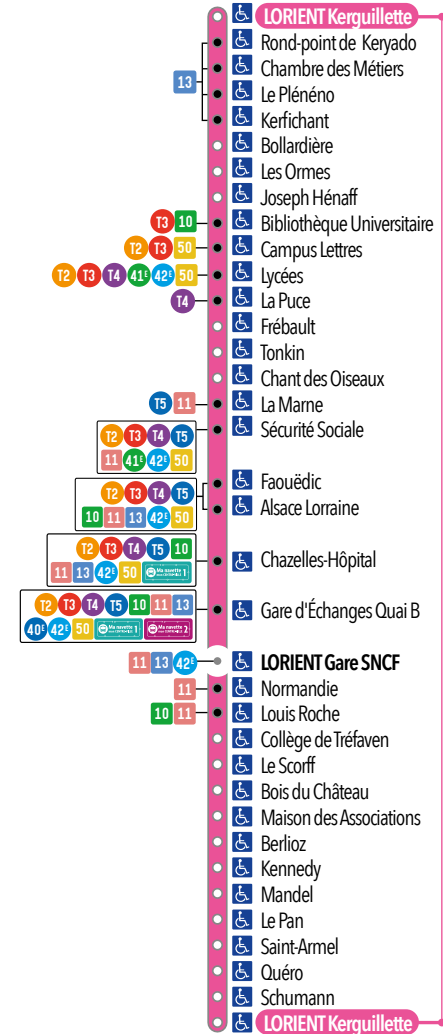

LIGNE
CIRCULAIRE

Mobilités
de Lorient Agglo

LORIENT Kerguillette

LORIENT Kerguillette

Du 29 juin 2026 au 30 août 2026

Ligne Haute Fréquence

LIGNE CIRCULAIRE

DU LUNDI AU SAMEDI - matin

ARRÊTS PRINCIPAUX

Table of bus departure times for the morning route from LORIENT Kerguillette to various stops like Les Ormes, Bibliothèque Universitaire, Lycées, etc.

DU LUNDI AU SAMEDI - après-midi

ARRÊTS PRINCIPAUX

Table of bus departure times for the afternoon route from LORIENT Kerguillette to various stops like Les Ormes, Bibliothèque Universitaire, Lycées, etc.

□ Circule uniquement le vendredi et le samedi

LORIENT