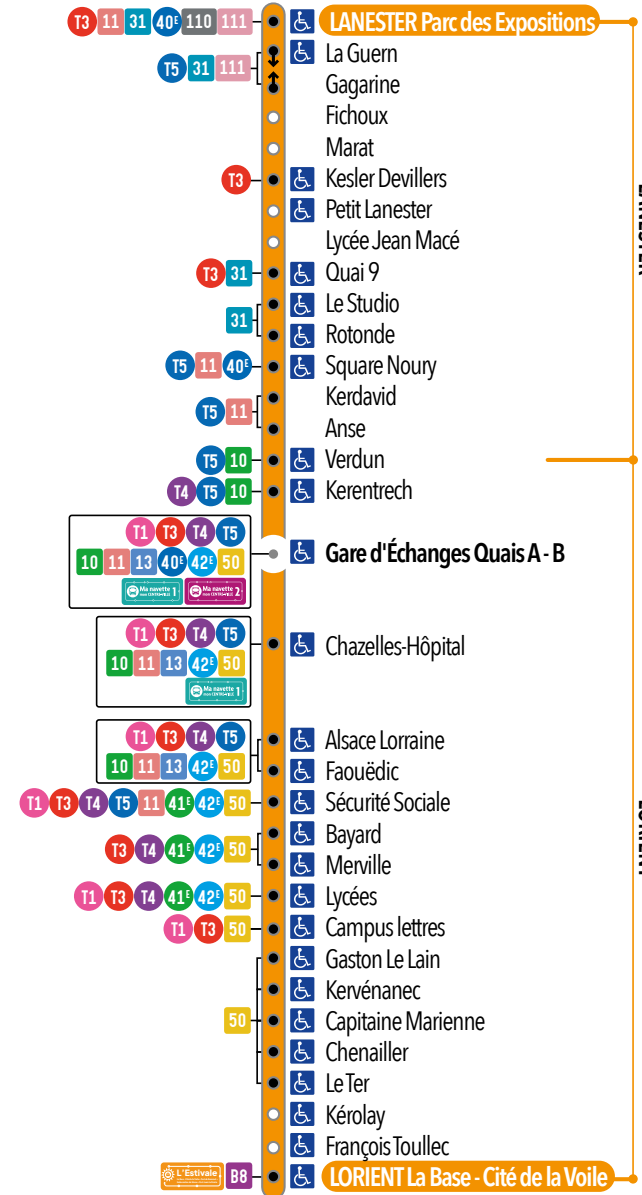

Offrez-vous un vélo à assistance électrique pour moins de...

1€
par jour*

*Tarif valable pour la location d'un vélo à assistance électrique pour une durée d'un an.

Maison des mobilités 02 97 21 28 29

DIMANCHE & JOURS FÉRIÉS

ARRÊTS PRINCIPAUX

LANESTER Parc des Expositions	09:15	10:25	11:30	12:23	13:33	14:38	15:46	16:54	17:59	19:07	20:13
Lycée Jean Macé	09:21	10:31	11:36	12:29	13:39	14:44	15:52	17:00	18:05	19:13	20:19
Quai 9	09:23	10:33	11:38	12:31	13:41	14:46	15:54	17:02	18:07	19:15	20:21
Gare d'Échanges QUAI A	09:31	10:42	11:47	12:40	13:50	14:55	16:03	17:11	18:16	19:24	20:29
Chazelles-Hôpital	09:32	10:43	11:48	12:41	13:51	14:56	16:04	17:12	18:17	19:25	20:30
Fauoëdic	09:34	10:45	11:50	12:44	13:54	14:59	16:07	17:15	18:20	19:27	20:32
Sécurité Sociale	09:36	10:47	11:52	12:46	13:56	15:01	16:09	17:17	18:22	19:29	20:34
Lycées	09:39	10:50	11:55	12:49	13:59	15:04	16:12	17:20	18:25	19:32	20:37
Campus Lettres	09:40	10:51	11:56	12:50	14:00	15:05	16:13	17:21	18:26	19:33	20:38
Kervénanec	09:43	10:54	11:59	12:53	14:03	15:08	16:16	17:24	18:29	19:36	20:41
Le Ter	09:45	10:56	12:01	12:55	14:05	15:10	16:18	17:26	18:31	19:38	20:43
LORIENT La Base - Cité de la Voile	09:49	11:00	12:05	12:59	14:09	15:14	16:22	17:30	18:35	19:42	20:47

Festival Interceltique de Lorient
du 31 juillet au 9 août 2026
Les horaires et les tracés des lignes sont adaptés.
Infos sur izi.lo.bzh ou l'appli mobile

↑
Arrêt desservi
uniquement
dans un sens

izi.lo.bzh

Horaires donnés à titre indicatif et soumis aux aléas de la circulation.

LORIENT
AGGLOMÉRATION

izi lo
Mobilités
de Lorient Agglo