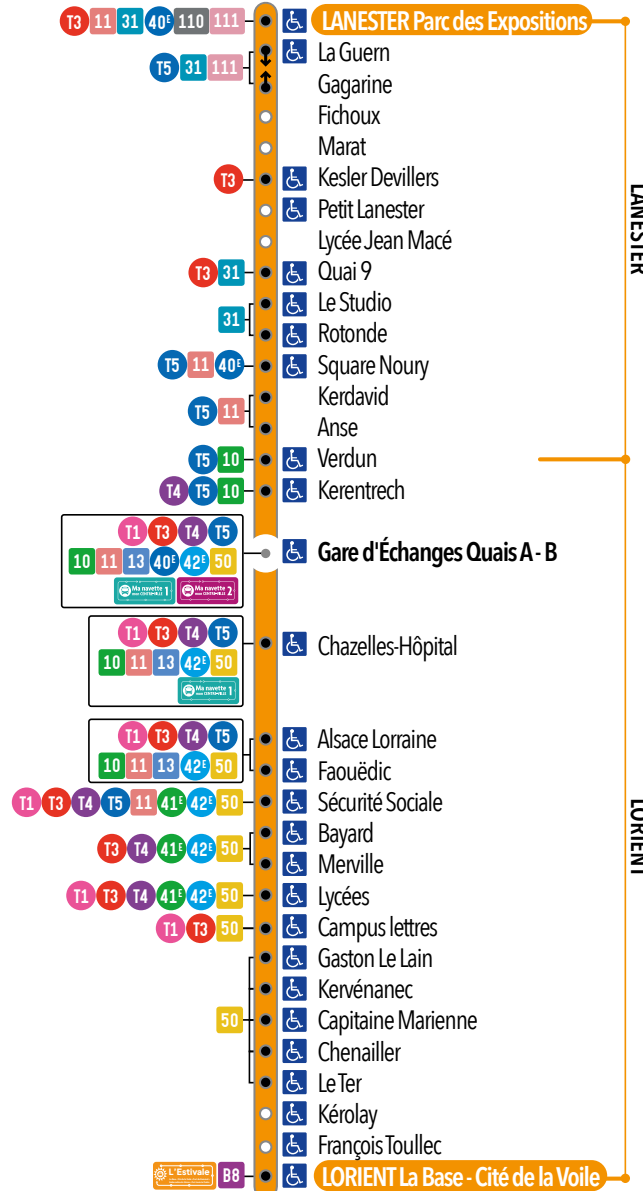

DIMANCHE & JOURS FÉRIÉS

ARRÊTS PRINCIPAUX

LORIENT La Base - Cité de la Voile	08:55	09:56	11:05	11:58	13:05	14:14	15:19	16:27	17:35	18:40	19:47
Le Ter	08:59	10:00	11:09	12:02	13:09	14:18	15:23	16:31	17:39	18:44	19:51
Kervénanec	09:01	10:02	11:11	12:05	13:12	14:20	15:25	16:34	17:42	18:46	19:53
Campus Lettres	09:03	10:04	11:13	12:07	13:14	14:22	15:27	16:36	17:44	18:48	19:55
Lycées	09:06	10:07	11:16	12:10	13:17	14:25	15:30	16:39	17:47	18:51	19:58
Sécurité Sociale	09:09	10:10	11:19	12:13	13:20	14:28	15:33	16:42	17:50	18:54	20:01
Fauødic	09:10	10:11	11:20	12:14	13:21	14:29	15:34	16:43	17:51	18:55	20:02
Chazelles-Hôpital	09:12	10:14	11:23	12:17	13:24	14:32	15:37	16:46	17:54	18:58	20:05
Gare d'Échanges QUAI B	09:14	10:16	11:25	12:19	13:26	14:35	15:40	16:49	17:57	19:01	20:07
Quai 9	09:22	10:24	11:33	12:27	13:34	14:43	15:48	16:57	18:05	19:09	20:14
Lycée Jean Macé	09:23	10:25	11:34	12:28	13:35	14:44	15:49	16:58	18:06	19:10	20:15
LANESTER Parc des Expositions	09:30	10:32	11:41	12:35	13:42	14:51	15:56	17:05	18:14	19:17	20:22

PLUS BESOIN
DE TICKET

vosre carte bancaire suffit !