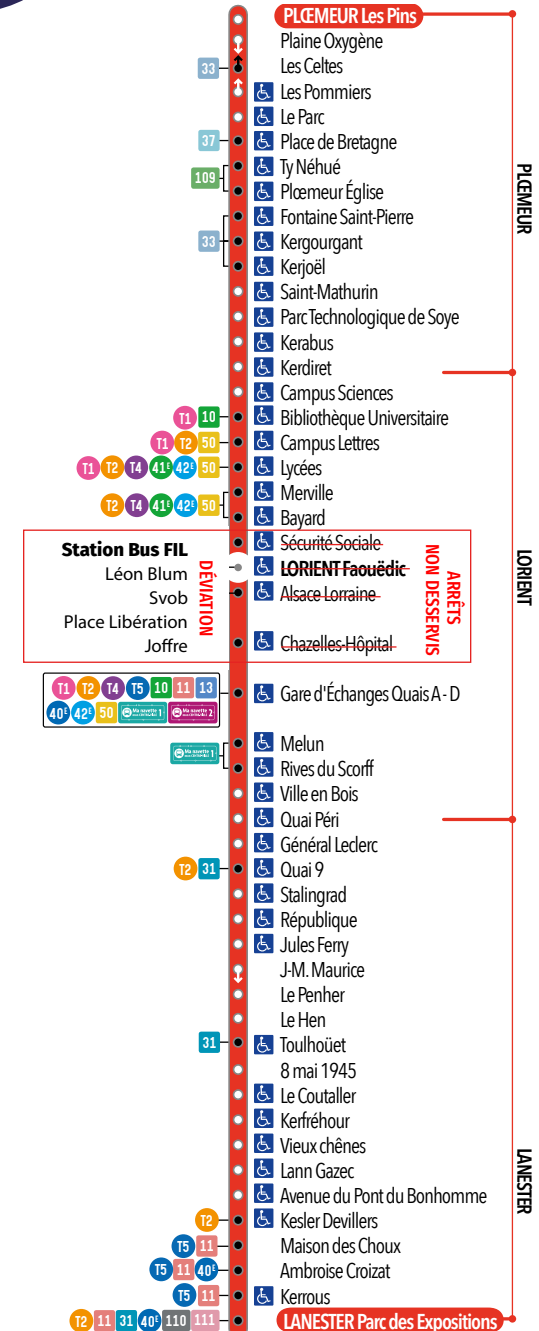

DU LUNDI AU SAMEDI – matin

ARRÊTS PRINCIPAUX	05:45	06:18	06:58	07:20	07:45	08:08	08:31	09:09	09:28	09:52	10:13	10:37	10:58	11:24	11:51	12:16	12:36
Parc des Expositions																	
Kerfréhour	05:54	06:27	07:08	07:30	07:55	08:18	08:41	09:19	09:39	10:03	10:24	10:48	11:09	11:35	12:02	12:27	12:47
Quai 9	06:03	06:36	07:18	07:40	08:05	08:28	08:51	09:30	09:50	10:14	10:35	10:59	11:20	11:46	12:12	12:37	12:57
Gare d'Echanges	06:08	06:41	07:23	07:45	08:11	08:34	08:58	09:37	09:56	10:20	10:41	11:05	11:26	11:53	12:19	12:44	13:04
Svob	06:11	06:44	07:26	07:48	08:14	08:38	09:02	09:41	10:00	10:24	10:45	11:09	11:30	11:57	12:23	12:48	13:08
STATION BUS FIL	06:16	06:49	07:31	07:53	08:19	08:43	09:07	09:46	10:05	10:29	10:50	11:14	11:36	12:03	12:28	12:53	13:14
Lycées	06:19	06:52	07:34	07:57	08:23	08:47	09:11	09:50	10:10	10:34	10:55	11:19	11:41	12:08	12:33	12:58	13:18
Campus Lettres	06:20	06:53	07:35	07:58	08:24	08:48	09:12	09:52	10:12	10:35	10:56	11:20	11:42	12:09	12:34	12:59	13:19
Campus Sciences	06:22	06:55	07:38	08:01	08:27	08:51	09:15	09:55	10:15	10:38	10:59	11:23	11:45	12:12	12:37	13:02	13:22
Kerjoël	06:28	07:01	07:44	08:07	08:33	08:57	09:21	10:01	10:21	10:44	11:05	11:29	11:51	12:18	12:43	13:08	13:28
Ploemeur Eglise	06:31	07:04	07:47	08:10	08:36	09:00	09:24	10:04	10:24	10:47	11:08	11:32	11:54	12:21	12:46	13:11	13:31
Les Pins	06:38	07:11	07:54	08:17	08:43	09:07	09:31	10:11	10:31	10:54	11:15	11:39	12:01	12:28	12:53	13:18	13:38