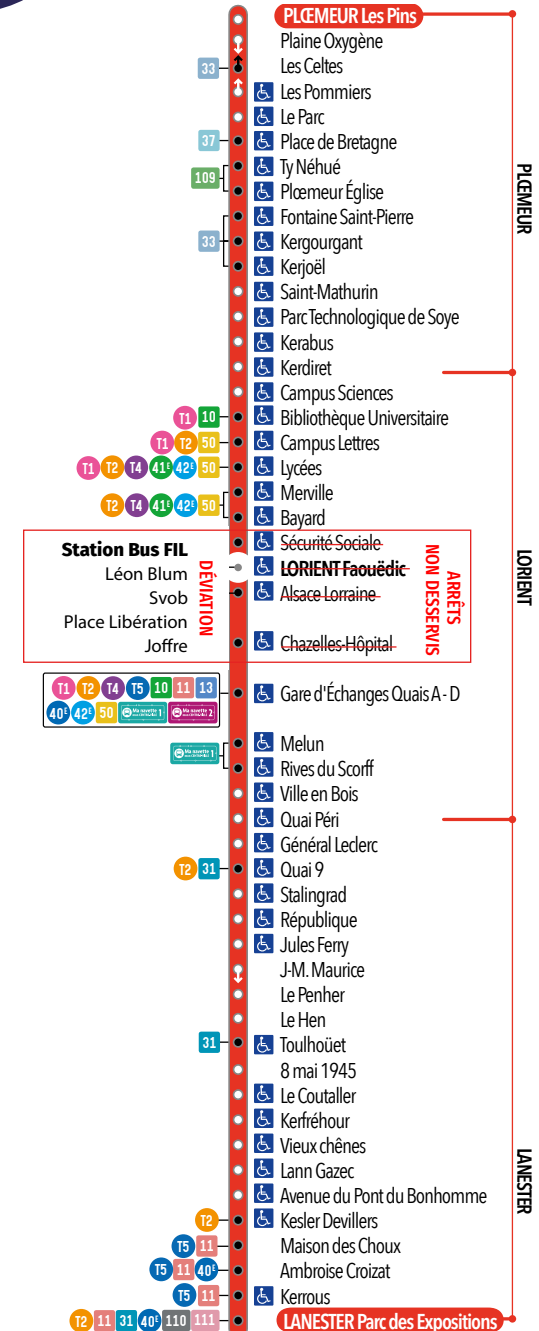

DU LUNDI AU SAMEDI – matin

ARRÊTS PRINCIPAUX

Les Pins	05:49	06:20	06:53	07:18	07:42	08:02	08:28	08:51	09:14	09:39	09:58	10:20	10:43	11:01	11:24	11:51	12:15	12:38
Ploemeur Eglise	05:55	06:26	06:59	07:24	07:48	08:08	08:35	08:58	09:21	09:46	10:05	10:27	10:51	11:09	11:32	11:58	12:21	12:44
Kerjoël	05:58	06:29	07:02	07:27	07:51	08:11	08:38	09:01	09:24	09:49	10:08	10:30	10:54	11:12	11:35	12:01	12:24	12:47
Campus Sciences	06:03	06:34	07:07	07:32	07:56	08:17	08:44	09:07	09:31	09:56	10:15	10:37	11:01	11:19	11:42	12:07	12:30	12:53
Campus Lettres	06:06	06:37	07:10	07:35	07:59	08:20	08:47	09:10	09:34	09:59	10:18	10:40	11:04	11:22	11:45	12:10	12:33	12:56
Lycées	06:08	06:39	07:12	07:37	08:01	08:22	08:49	09:12	09:36	10:01	10:20	10:42	11:06	11:24	11:47	12:12	12:35	12:58
STATION BUS FIL	06:13	06:44	07:17	07:42	08:06	08:27	08:54	09:17	09:42	10:07	10:27	10:49	11:13	11:31	11:53	12:18	12:41	13:04
Svob	06:16	06:47	07:20	07:45	08:09	08:31	08:58	09:21	09:46	10:11	10:31	10:53	11:18	11:36	11:58	12:23	12:45	13:08
Gare d'Echanges	06:21	06:52	07:25	07:50	08:14	08:37	09:04	09:27	09:52	10:17	10:37	10:59	11:24	11:42	12:04	12:29	12:51	13:14
Quai 9	06:26	06:57	07:30	07:55	08:20	08:43	09:10	09:33	09:58	10:23	10:43	11:05	11:30	11:48	12:11	12:36	12:58	13:21
Kerfréhour	06:35	07:06	07:39	08:04	08:29	08:53	09:20	09:43	10:08	10:33	10:53	11:15	11:40	11:58	12:21	12:46	13:08	13:31
Parc des Expositions	06:42	07:14	07:47	08:12	08:38	09:02	09:29	09:52	10:18	10:43	11:03	11:25	11:50	12:08	12:30	12:55	13:17	13:40