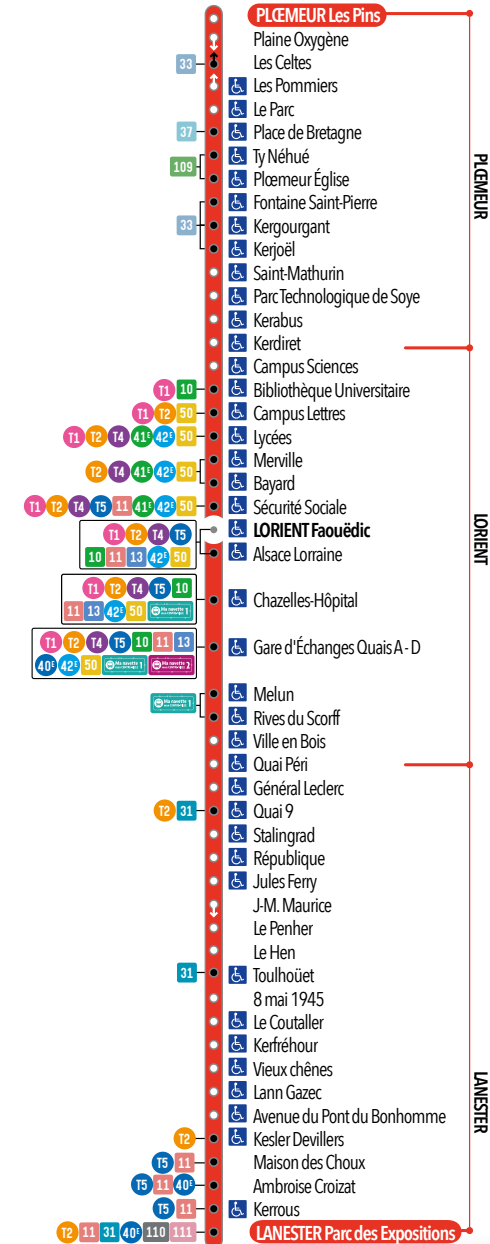

⚠ Déviation pendant le marché de Plœumeur : les arrêts **Plœumeur Église** et **Ty Néhué** ne sont pas desservis.

Offrez-vous un vélo à assistance électrique pour moins de...

1€
par jour*

*Tarif valable pour la location d'un vélo à assistance électrique pour une durée d'un an.

Maison des mobilités 02 97 21 28 29

DIMANCHE & JOURS FÉRIÉS

ARRÊTS PRINCIPAUX

PLŒMEUR Les Pins	09:27	10:32	11:35	12:35	13:38	14:46	15:55	17:00	18:09	19:16
▲ Plœumeur Église	09:33	10:38	11:41	12:41	13:44	14:52	16:01	17:06	18:15	19:22
Kerjoël	09:36	10:41	11:44	12:44	13:47	14:55	16:04	17:09	18:18	19:25
Campus Sciences	09:41	10:46	11:49	12:49	13:52	15:00	16:09	17:14	18:23	19:30
Campus Lettres	09:44	10:49	11:52	12:52	13:55	15:03	16:12	17:17	18:26	19:33
Lycées	09:46	10:51	11:54	12:54	13:57	15:05	16:14	17:19	18:28	19:35
Sécurité Sociale	09:49	10:54	11:57	12:57	14:00	15:08	16:17	17:22	18:31	19:38
Chazelles-Hôpital	09:53	10:58	12:01	13:01	14:04	15:12	16:21	17:26	18:35	19:42
Gare d'Échanges	09:55	11:00	12:03	13:03	14:07	15:15	16:24	17:29	18:38	19:44
Quai 9	10:01	11:06	12:09	13:09	14:13	15:21	16:30	17:35	18:43	19:49
Kerfréhour	10:11	11:16	12:19	13:19	14:24	15:32	16:40	17:45	18:53	19:59
LANESTER Parc des Expositions	10:19	11:24	12:27	13:27	14:32	15:40	16:48	17:53	19:01	20:07

Festival Interceltique de Lorient
du 31 juillet au 9 août 2026
Les horaires et les tracés des lignes sont adaptés.
Infos sur izilo.bzh ou l'appli mobile

Arrêt desservi uniquement dans un sens

izilo.bzh

LORIENT
AGGLOMÉRATION

izilo
Mobilités
de Lorient Agglo