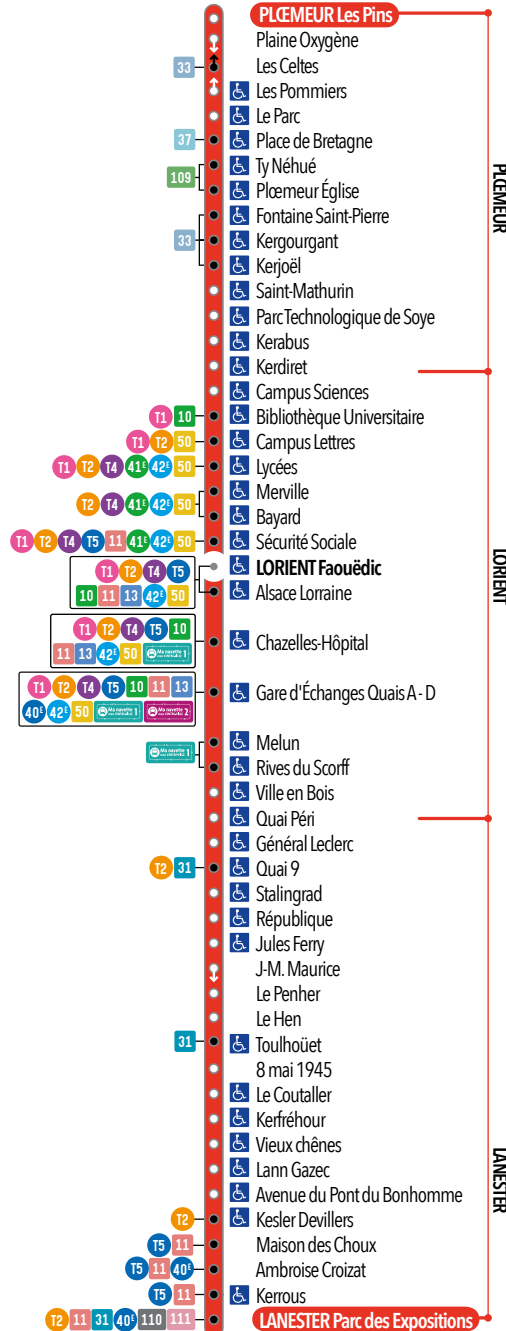

DIMANCHE & JOURS FÉRIÉS

ARRÊTS PRINCIPAUX

LANESTER Parc des Expositions	09:35	10:37	11:36	12:40	13:47	14:56	16:01	17:10	18:19	19:23
Kerfréhour	09:44	10:47	11:46	12:49	13:57	15:06	16:11	17:20	18:29	19:32
Quai 9	09:54	10:57	11:56	12:59	14:07	15:16	16:21	17:30	18:38	19:41
Gare d'Échanges QUAI A	09:59	11:02	12:01	13:04	14:12	15:21	16:26	17:35	18:43	19:46
Chazelles-Hôpital	10:00	11:03	12:02	13:05	14:13	15:22	16:27	17:36	18:44	19:47
Sécurité Sociale	10:04	11:07	12:06	13:10	14:18	15:27	16:32	17:41	18:48	19:51
Lycées	10:07	11:10	12:09	13:13	14:21	15:30	16:35	17:44	18:51	19:54
Campus Lettres	10:08	11:11	12:10	13:14	14:22	15:31	16:36	17:45	18:52	19:55
Campus Sciences	10:10	11:13	12:12	13:16	14:24	15:33	16:38	17:47	18:54	19:57
Kerjoël	10:16	11:19	12:18	13:22	14:30	15:39	16:44	17:53	19:00	20:03
⚠ Plœmeur Église	10:19	11:22	12:21	13:25	14:33	15:42	16:47	17:56	19:03	20:06
PLŒMEUR Les Pins	10:26	11:29	12:28	13:32	14:40	15:49	16:54	18:03	19:10	20:13

⚠ Déviation pendant le marché de Plœmeur : les arrêts **Plœmeur Église** et **Ty Néhué** ne sont pas desservis.

↑
↓
Arrêt desservi
uniquement
dans un sens