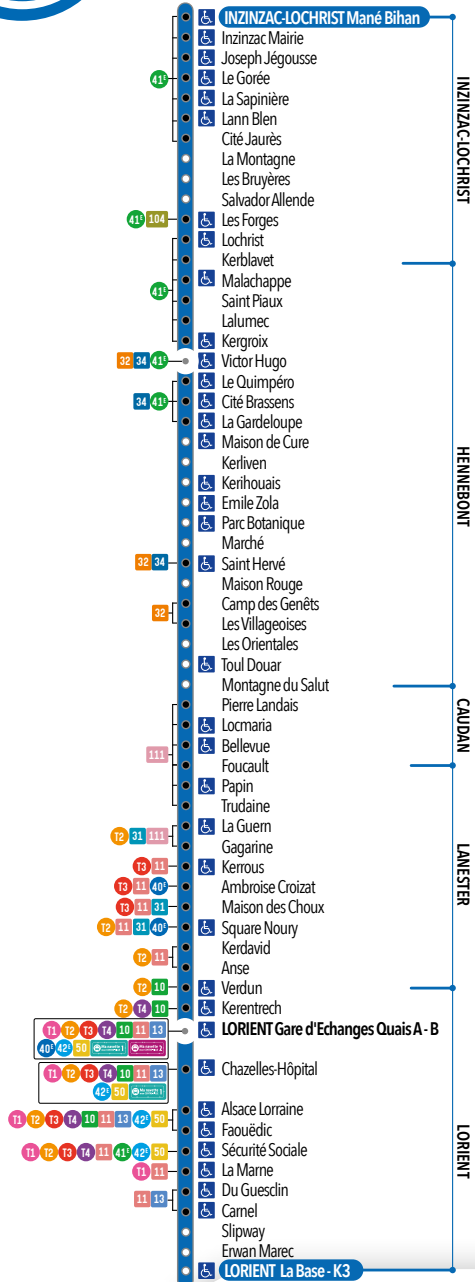

LORIENT
AGGLOMÉRATION

iziilo
Mobilités
de Lorient Agglo

iziilo.bzh

Horaires donnés à titre indicatif et soumis aux aléas de la circulation.

iziilo
Mobilités
de Lorient Agglo

© IZILO 06/2026 - PENSEZ À L'ENVIRONNEMENT,
NE JETEZ PAS SUR LA VOIE PUBLIQUE

ANTHARES-creation.com