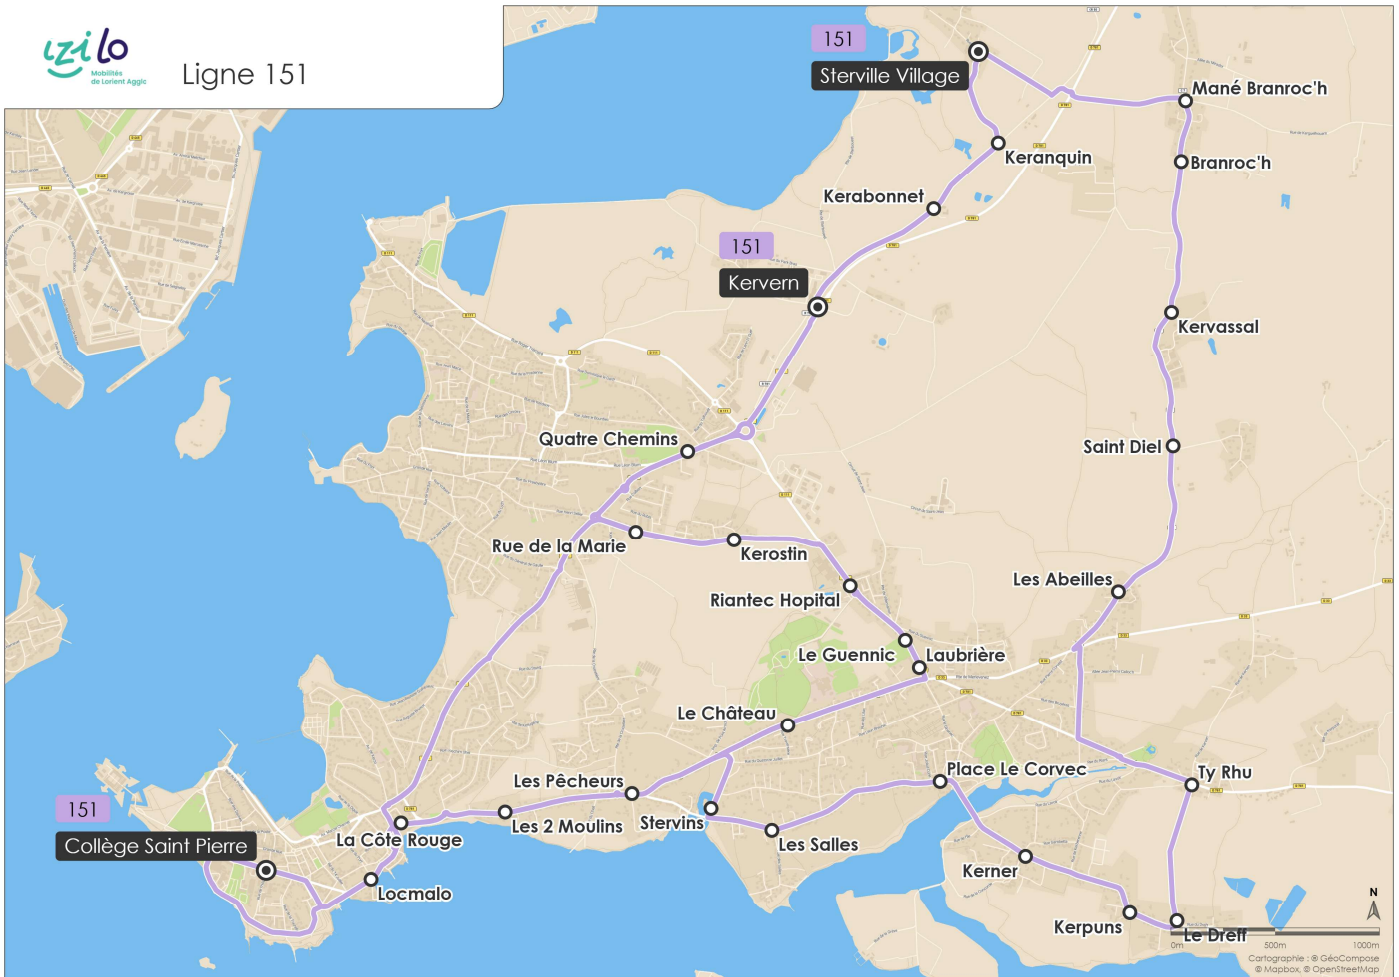

151

LOCMIQUÉLIC Sterville

PORT-LOUIS Collège Saint-Pierre

Ligne 151

Téléchargez l'app **gratuitement** !

izilo.bzh

# 151

**LOCMIQUÉLIC Sterville**
**PORT-LOUIS Collège Saint-Pierre**
**Ligne 151 > ALLER**

Lundi à Vendredi		
<b>RIANTEC</b>	STERVILLE VILLAGE	07:57
.	KERANQUIN	07:58
.	KERVERN	07:59
<b>LOCMIQUÉLIC</b>	QUATRE CHEMINS	08:03
<b>RIANTEC</b>	RUE DE LA MARIE	08:07
.	KEROSTIN	08:08
.	RIANTEC HOPITAL	08:09
.	LE GUENNIC	08:10
.	LAUBRIERE	08:11
.	KERDURAND	08:11
.	CHÂTEAU	08:12
.	LES PÊCHEURS	08:14
.	LES 2 MOULINS	08:15
.	LA COTE ROUGE	08:16
.	LOCMALO	08:17
.	COLLEGE SAINT PIERRE	08:20

**Ligne 151 < RETOUR**

		Mercredi	Lundi - Mardi - Jeudi - Vendredi
<b>PORT-LOUIS</b>	COLLEGE SAINT PIERRE	12:25	16:35
.	LOCMALO	12:26	16:36
<b>RIANTEC</b>	RUE DE LA MARIE	12:32	16:42
.	KEROSTIN	12:33	16:43
.	STERVINS	12:38	16:48
.	LES SALLES	12:39	16:49
.	LA VRAIE CROIX	12:40	16:50
.	PLACE LE CORVEC	12:42	16:52
.	KERNER	12:44	16:54
.	KERPUNS	12:46	16:56
.	LE DREFF	12:47	16:57
.	TY RHU	12:48	16:58
.	KERVEN	12:49	16:59
.	LES ABEILLES	12:53	17:03
.	SAINT-DIEL	12:55	17:05
.	KERVASSAL	12:56	17:06
.	BRANROC'H	12:57	17:07
.	MANE BRANROC'H	12:58	17:08
.	STERVILLE VILLAGE	13:01	17:11
<b>LOCMIQUÉLIC</b>	KERANQUIN	13:02	17:12
.	KERVERN	13:04	17:14