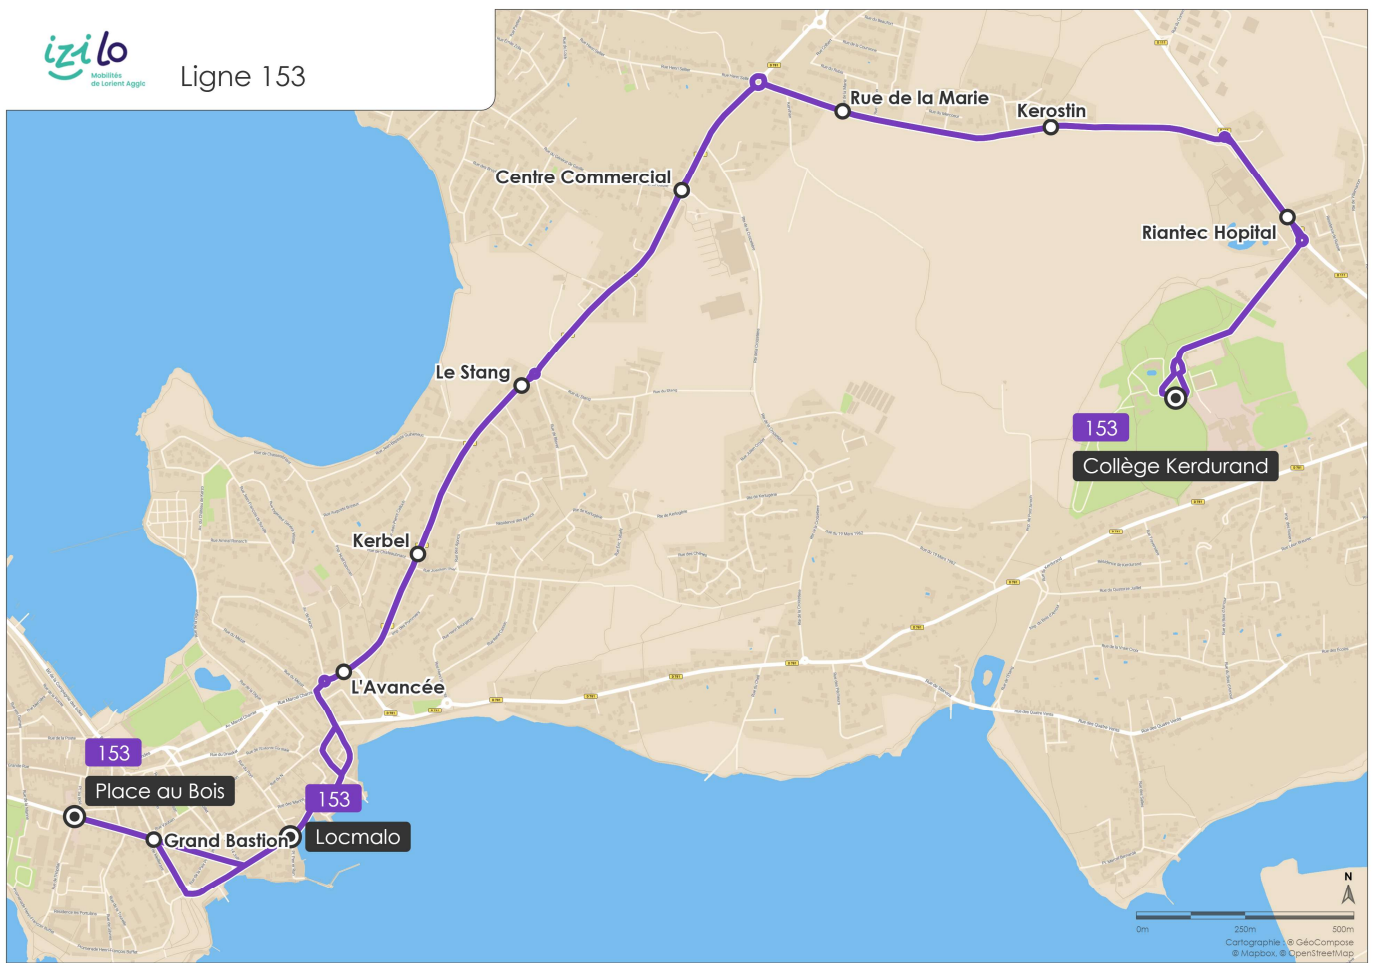

153

PORT-LOUIS Place au bois

RIANTEC Collège Kerdurand

Ligne 153

Téléchargez l'appli gratuitement !

izi lo .bzh

153

PORT-LOUIS Place au bois

RIANTEC Collège Kerdurand

Ligne 153 > ALLER

Lundi à vendredi		
PORT-LOUIS	PLACE AU BOIS	08:11
·	GRAND BASTION	08:11
·	LOCMALO	08:12
·	L'AVANCÉE	08:14
·	KERBEL	08:15
·	LE STANG	08:16
LOCMIQUÉLIC	CENTRE COMMERCIAL	08:17
RIANTEC	RUE DE LA MARIE	08:18
·	KEROSTIN	08:19
·	RIANTEC HOPITAL	08:21
·	COLLEGE KERDURAND	08:23

Ligne 153 < RETOUR

		Mercredi	Lundi - Mardi - Jeudi - Vendredi
RIANTEC	COLLEGE KERDURAND	13:25	16:10 17:10
·	RIANTEC HOPITAL	13:26	16:11 17:11
·	KEROSTIN	13:27	16:12 17:12
·	RUE DE LA MARIE	13:28	16:13 17:13
LOCMIQUÉLIC	CENTRE COMMERCIAL	13:29	16:14 17:14
PORT-LOUIS	LE STANG	13:30	16:15 17:15
·	KERBEL	13:31	16:16 17:16
·	L'AVANCÉE	13:32	16:17 17:17
·	LOCMALO	13:33	16:18 17:18
·	GRAND BASTION	13:34	16:19 17:19
·	PLACE AU BOIS	13:34	16:19 17:19