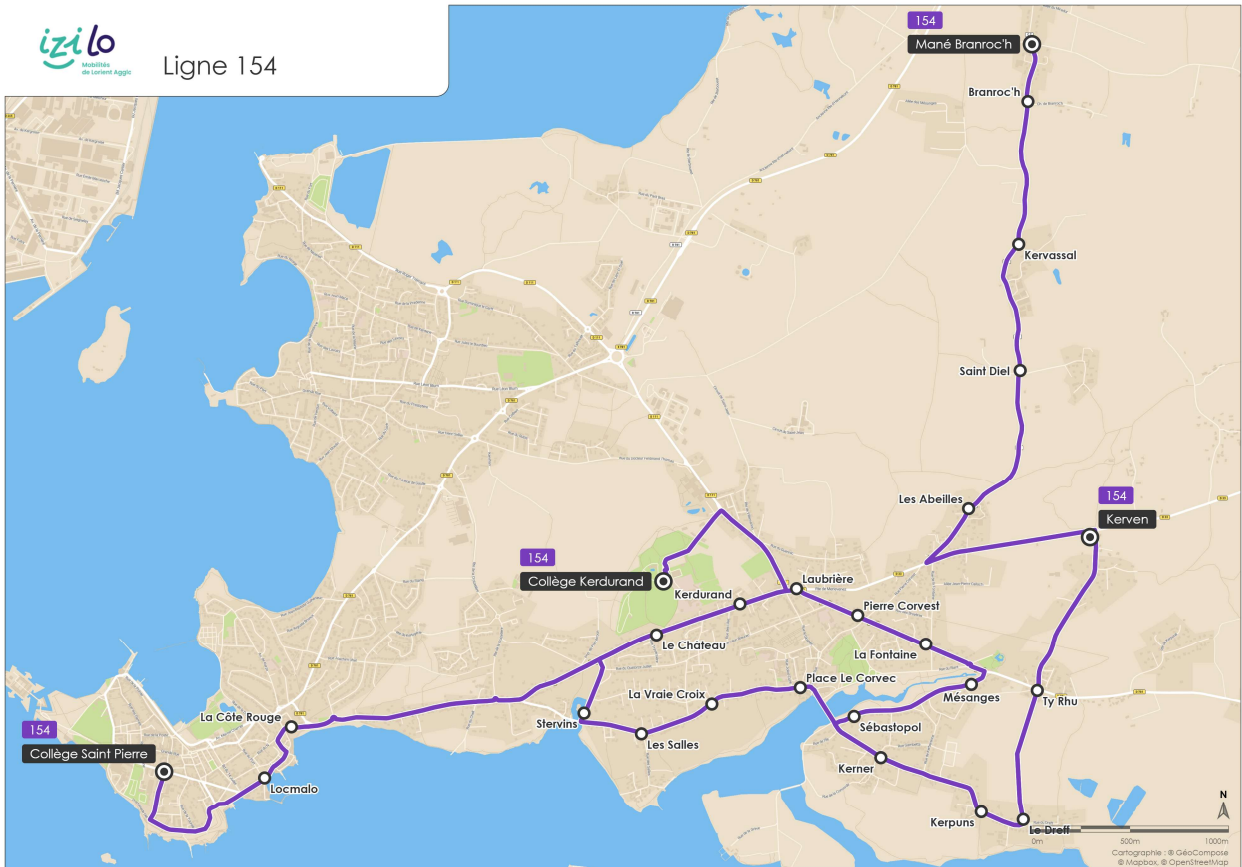

154

RIANTEC Kerven

RIANTEC Le Château (Collège Kerdurand)
▶ PORT-LOUIS Collège Saint-Pierre

Ligne 154

Téléchargez l'app **gratuitement** !

izi lo .bzh

DISPONIBLE SUR
Google Play

Télécharger dans
l'App Store

154

RIANTEC Kerven

RIANTEC Le Château (Collège Kerdurand) ▶ PORT-LOUIS Collège Saint-Pierre

Ligne 154 > ALLER			Ligne 154 < RETOUR				
Lundi à vendredi			Mercredi	Lundi - Mardi - Jeudi - Vendredi			
RIANTEC	KERVEN	07:44	RIANTEC	COLLEGE KERDURAND	13:25	16:05	17:20
•	TY RHU	07:46	•	STERVINS	13:32	16:12	17:27
•	LE DREFF	07:46	•	LES SALLES	13:33	16:13	17:28
•	KERPUNS	07:49	•	LA VRAIE CROIX	13:34	16:14	17:29
•	KERNER	07:50	•	PLACE LE CORVEC	13:35	16:15	17:30
•	PLACE LE CORVEC	07:53	•	KERNER	13:36	16:16	17:31
•	LA VRAIE CROIX	07:55	•	KERPUNS	13:38	16:18	17:33
•	LES SALLES	07:56	•	LE DREFF	13:39	16:19	17:34
•	STERVINS	07:57	•	TY RHU	13:41	16:21	17:36
•	LE CHÂTEAU (COLLEGE KERDURAND)	08:01	•	KERVEN	13:46	16:26	17:36
•	PONT ARROCH	08:02	•	LES ABEILLES	13:47	16:31	17:41
•	LES PÊCHEURS	08:04	•	SAINT-DIEL	13:49	16:32	17:42
•	LES 2 MOULINS	08:05	•	KERVASSAL	13:50	16:33	17:43
PORT-LOUIS	LA COTE ROUGE	08:06	•	BRANROCH	13:51	16:34	17:44
•	LOCMALO	08:09	•	MANE BRANROCH	13:51	16:35	17:45
•	COLLEGE SAINT PIERRE	08:11					