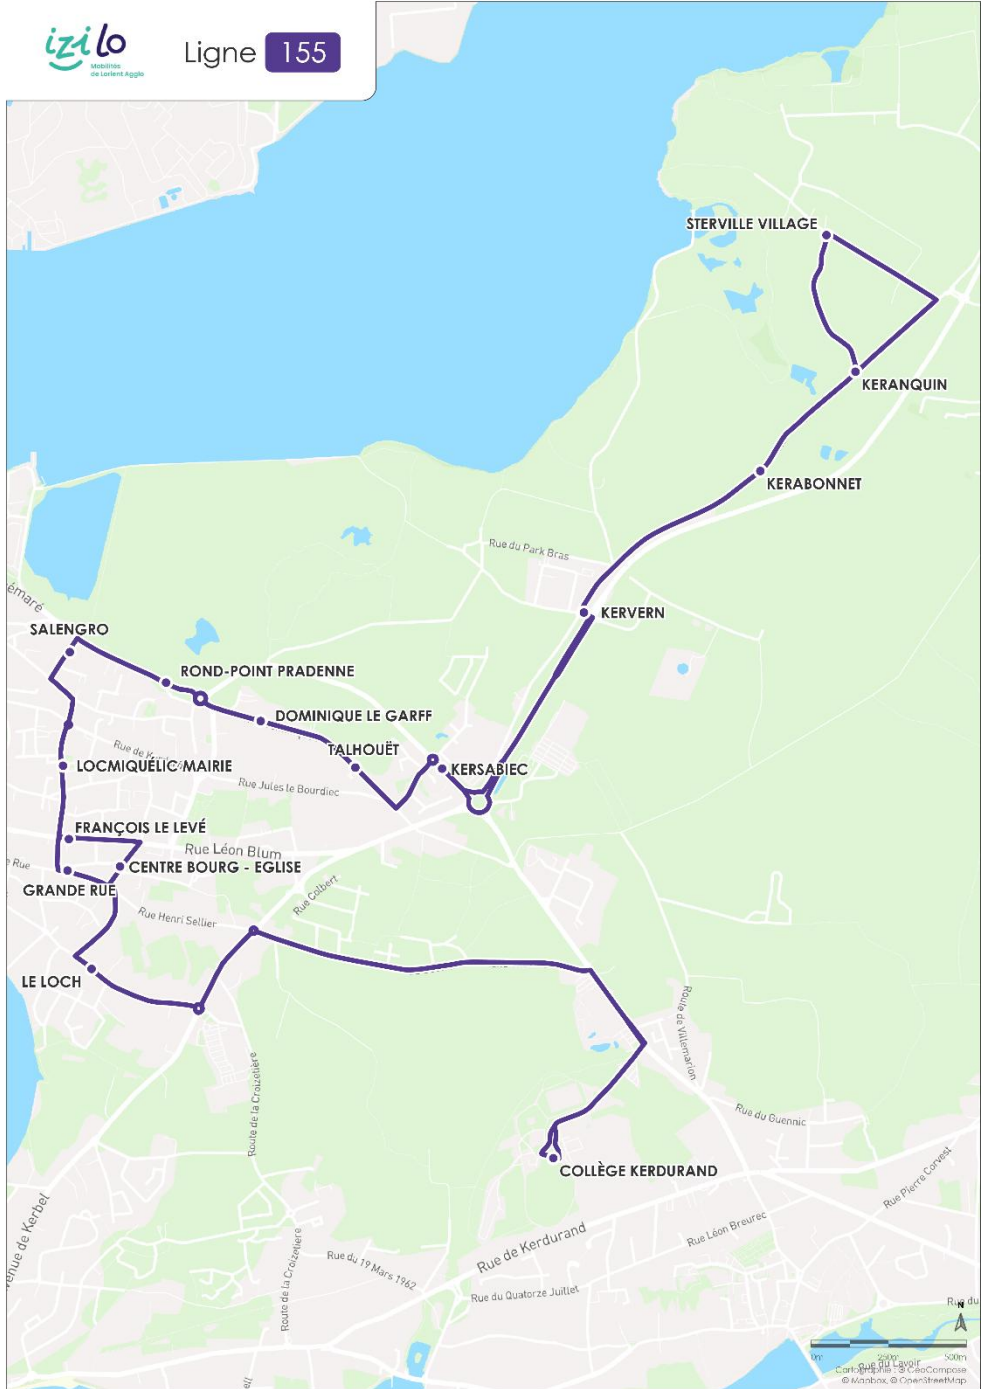

155

Mise à jour du plan le 01/09/2025. Toute modification réalisée sur les arrêts et/ou horaires pendant l'année 2025/2026 sera uniquement mise à jour dans la grille horaire ci-dessous. Merci de votre compréhension.

Téléchargez l'appli **gratuitement** !

izilo.bzh

155

LOCMIQUÉLIC Keranquin

RIANTEC Collège Kerdurand

Mise à jour du plan le 01/09/2025. Toute modification réalisée sur les arrêts et/ou horaires pendant l'année 2025/2026 sera uniquement mise à jour dans la grille horaire ci-dessous. Merci de votre compréhension.

Ligne 155 > ALLER

		Lundi à vendredi
LOCMIQUÉLIC	STERVILLE VILLAGE	8.00
.	KERANQUIN	8.01
.	KERABONNET	8.02
.	KERSABIEC	8.04
.	TALHOUET	8.04
.	DOMINIQUE LE GARFF	8.05
.	ROND POINT PRADENNE	8.05
.	SALENGRO	8.06
.	LOCMIQUÉLIC MAIRIE	8.09
.	CENTRE BOURG EGLISE	8.10
.	LA CROIX	8.11
.	LE LOCH	8.12
RIANTEC	COLLEGE KERDURAND	8.20

Ligne 155 < RETOUR

		Mercredi	Lundi - Mardi - Jeudi - Vendredi
RIANTEC	COLLEGE KERDURAND	13.30	16.10 17.10
.	RUE DE LA MARIE	13.31	
LOCMIQUÉLIC	CENTRE COMMERCIAL	13.32	
.	LE LOCH	13.33	16.13 17.14
.	LA CROIX	13.34	16.14 17.15
.	CENTRE BOURG EGLISE	13.35	16.15 17.16
.	LOCMIQUÉLIC MAIRIE	13.37	16.17 17.19
.	SALENGRO	13.38	16.18 17.20
.	ROND POINT PRADENNE	13.39	16.19 17.22
.	DOMINIQUE LE GARFF	13.40	16.20 17.23
.	TALHOUET	13.40	16.20 17.23
.	KERSABIEC	13.41	16.21 17.24
.	KERVERN	13.44	16.24 17.28
.	KERABONNET	13.45	16.25 17.29
.	KERANQUIN	13.46	16.26 17.30
.	STERVILLE VILLAGE	13.48	16.28 17.32