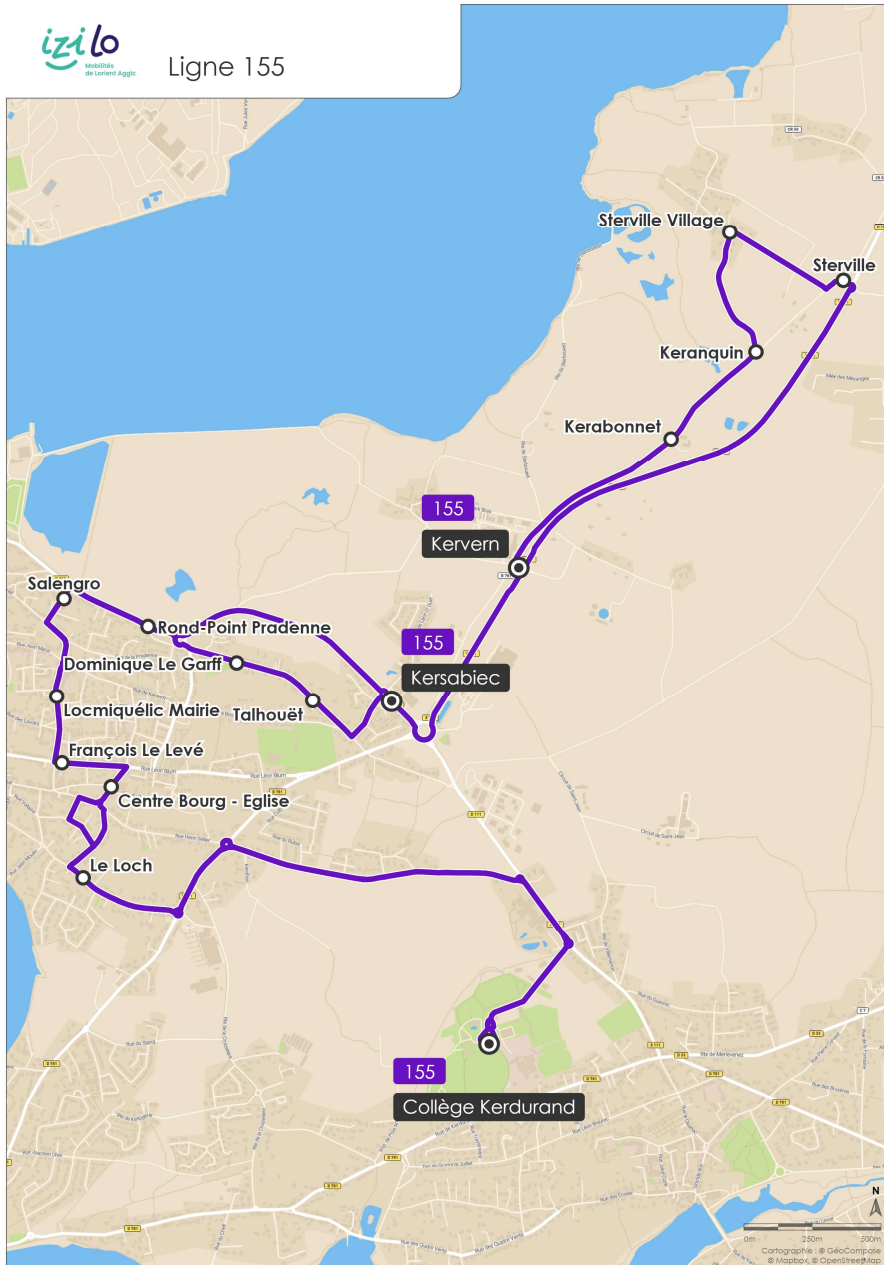

155

Ligne 155

Téléchargez l'appli gratuitement !

izilo.bzh

155

LOCMIQUÉLIC Kersabiec

RIANTEC Collège Kerdurand

Ligne 155 > ALLER		
Lundi à vendredi		
LOCMIQUÉLIC	KERSABIEC	08:05
	· ROND POINT PRADENNE	08:08
	· SALENGRO	08:09
	· LOCMIQUÉLIC MAIRIE	08:10
	· FRANCOIS LE LEVE	08:11
	· CENTRE BOURG EGLISE	08:12
	· LE LOCH	08:13
RIANTEC	COLLEGE KERDURAND	08:20

Ligne 155 < RETOUR				
		Mercredi	Lundi - Mardi - Jeudi - Vendredi	
RIANTEC	COLLEGE KERDURAND	13:25	16:10	17:10
LOCMIQUÉLIC	LE LOCH	13:28	16:13	17:17
	· GRANDE RUE	13:29	16:14	17:18
	· LOCMIQUÉLIC MAIRIE	13:29	16:14	17:18
	· SALENGRO	13:29	16:14	17:18
	· ROND POINT PRADENNE	13:30	16:15	17:19
	· DOMINIQUE LE GARFF	13:31	16:16	17:20
	· TALHOUET	13:32	16:17	17:21
	· KERSABIEC	13:33	16:18	17:23
	· STERVILLE VILLAGE	13:37	16:22	17:27
	· KERANQUIN	13:38	16:23	17:28
· KERVERN	13:40	16:25	17:29	