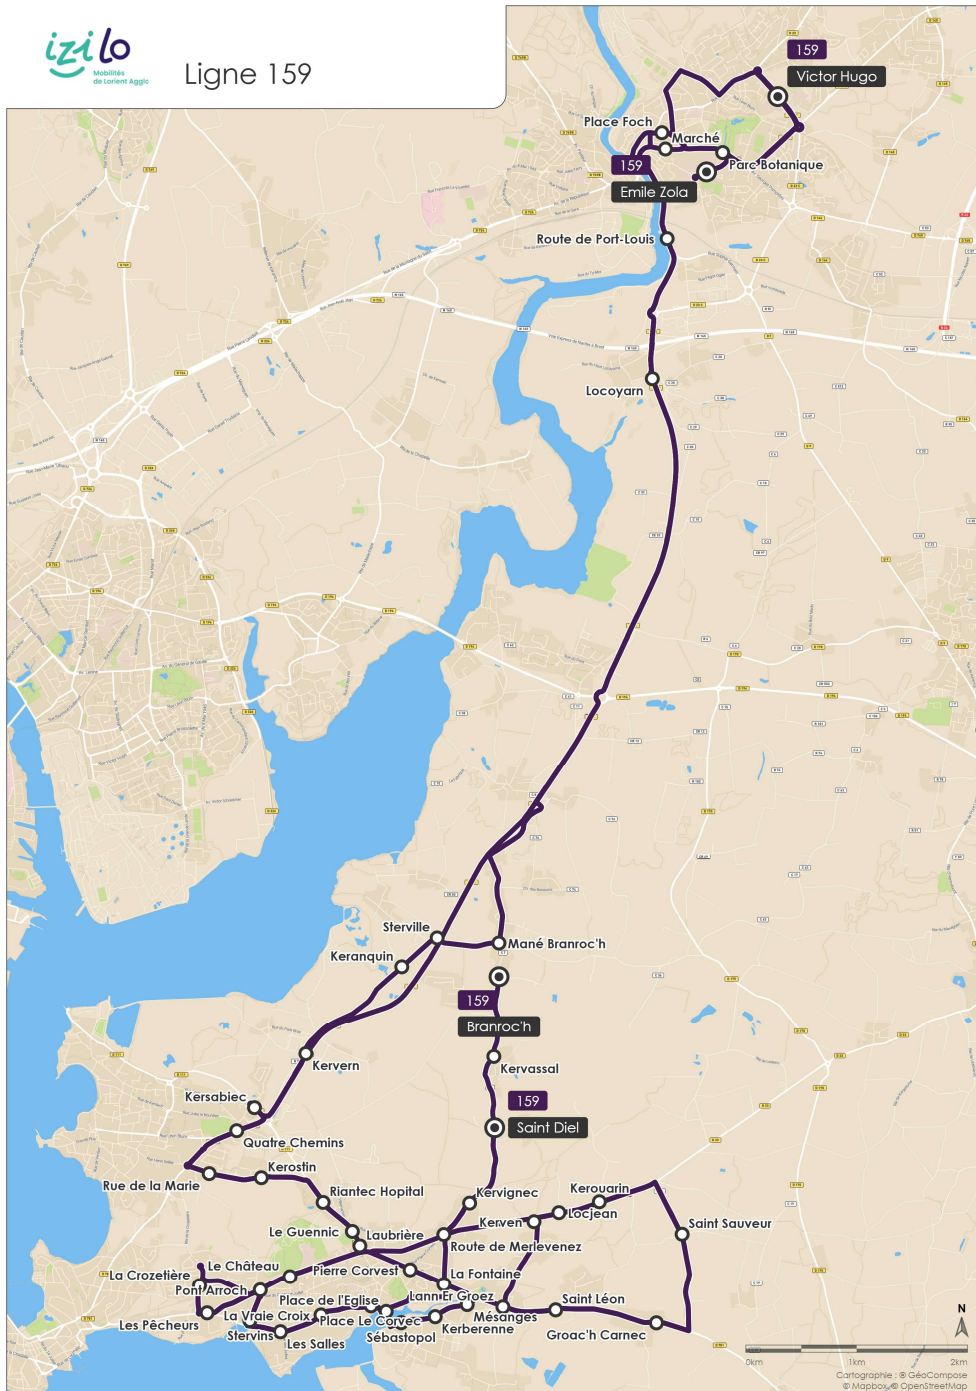

159

Ligne 159

Téléchargez l'appli gratuitement !

izilo.bzh

159

RIANTEC Branroc'h

HENNEBONT Lycées

Ligne 159 > ALLER		
Lundi à vendredi		
RIANTEC	BRANROCH	06:38 -
-	KERVASSAL	06:39 -
-	SAINT-DIEL	06:40 -
-	LES ABEILLES	06:42 -
-	ROUTE DE MERLEVEZ	06:43 -
-	CHÂTEAU (Collège de Kerdurand)	06:45 -
-	SAINT-DIEL	- 07:48
-	SAINT-LEON	- 07:53
-	GROAC'H CARNEC	- 07:55
-	SAINT-SAUVEUR	- 07:57
-	KEROUARIN	- 08:00
-	LOCJEAN	- 08:01
-	KERVERN	- 08:02
-	MESANGES	- 08:04
-	KERVBERENNE	- 08:05
-	SEBASTOPOL	- 08:06
-	PLACE LE CORVEC	- 08:06
-	LA VRAIE CROIX	- 08:07
-	LES SALLES	- 08:08
-	STERVINS	- 08:09
-	LA CROZETIERE	06:47 08:10
-	LES PECHEURS	06:48 08:11
-	STERVINS	06:50 -
-	LES SALLES	06:51 -
-	LA VRAIE CROIX	06:52 -
-	PLACE LE CORVEC	06:53 -
-	PLACE DE L'EGLISE	06:55 -
-	LA FONTAINE	06:57 -
-	PIERRE CORVEST	06:58 -
-	LAUBRIERE	06:59 08:14
-	LE GUENNIC	07:00 08:14
-	RIANTEC HOPITAL	07:01 08:15
-	KEROSTIN	07:02 08:16
-	RUE DE LA MARIE	07:03 08:17
LOCMIQUELIC	QUATRE CHEMINS	07:05 08:19
-	KERSABIEC	07:06 08:20
-	KERVERN	- 08:22
-	KERANQUIN	- 08:23
RIANTEC	STERVILLE	- 08:25
-	MANE BRANROCH	07:12 08:27
HENNEBONT	LOCOYARN	07:24 08:35
-	ROUTE DE PORT-LOUIS	07:27 08:37
-	PLACE FOCH	07:31 08:42
-	PARC BOTANIQUE	07:35 -
-	ZOLA	- 08:45
-	VICTOR HUGO -GARE ROUTIERE	07:39 08:50