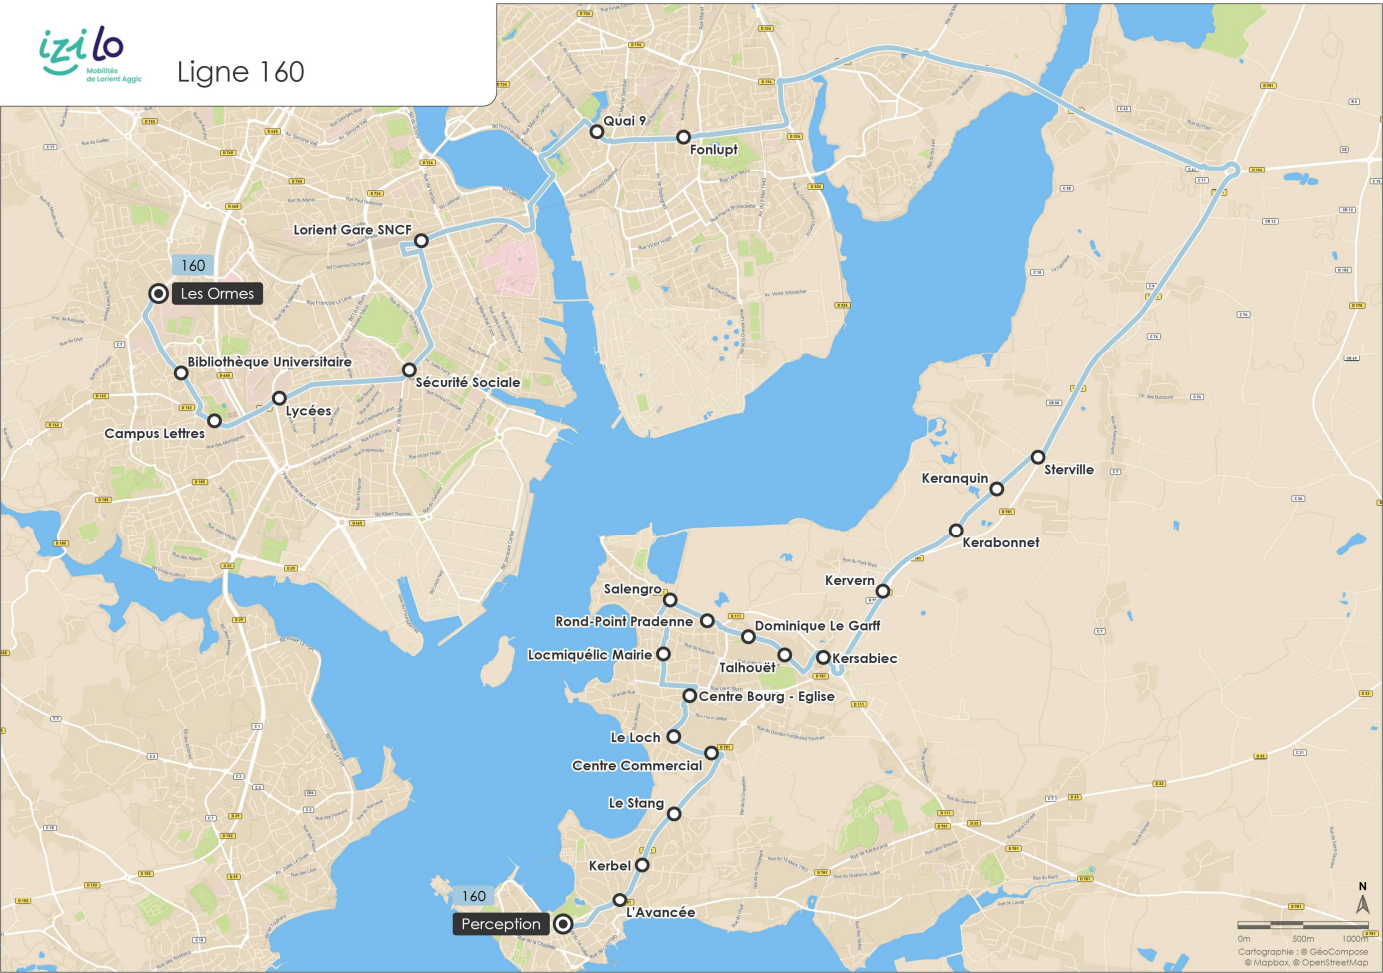

**160**

**PORT-LOUIS Perception**

**LORIENT Université**  
▶ **LORIENT Saint-Joseph / La Paix**

Ligne 160

Téléchargez l'appli **gratuitement** !

[izilo.bzh](http://izilo.bzh)

# 160

**PORT-LOUIS Perception**
**LORIENT Université**  
 ► LORIENT Saint-Joseph / La Paix

**Ligne 160 > ALLER**

Lundi à vendredi

|                    |                              |       |
|--------------------|------------------------------|-------|
| <b>PORT-LOUIS</b>  | PERCEPTION                   | 07:00 |
|                    | · L'AVANCÉE                  | 07:01 |
|                    | · KERBEL                     | 07:02 |
|                    | · LE STANG                   | 07:05 |
| <b>LOCMIQUÉLIC</b> | CENTRE COMMERCIAL            | 07:05 |
|                    | · LE LOCH                    | 07:06 |
|                    | · CENTRE BOURG - EGLISE      | 07:08 |
|                    | · SALENGRO                   | 07:09 |
|                    | · ROND POINT PRADENNE        | 07:10 |
|                    | · DOMINIQUE LE GARFF         | 07:11 |
|                    | · TALHOUET                   | 07:12 |
|                    | · KERSABIEC                  | 07:13 |
| <b>RIANTEC</b>     | KERABONNET                   | 07:15 |
|                    | · KERANQUIN                  | 07:15 |
|                    | · STERVILLE                  | 07:16 |
| <b>LANESTER</b>    | FONLUPT                      | 07:27 |
|                    | · QUAI 9                     | 07:30 |
| <b>LORIENT</b>     | LORIENT GARE SNCF            | 07:37 |
|                    | · SÉCURITÉ SOCIALE           | 07:43 |
|                    | · LYCÉES                     | 07:46 |
|                    | · CAMPUS LETTRES             | 07:51 |
|                    | · BIBLIOTHEQUE UNIVERSITAIRE | 07:52 |
|                    | · LES ORMES                  | 07:56 |