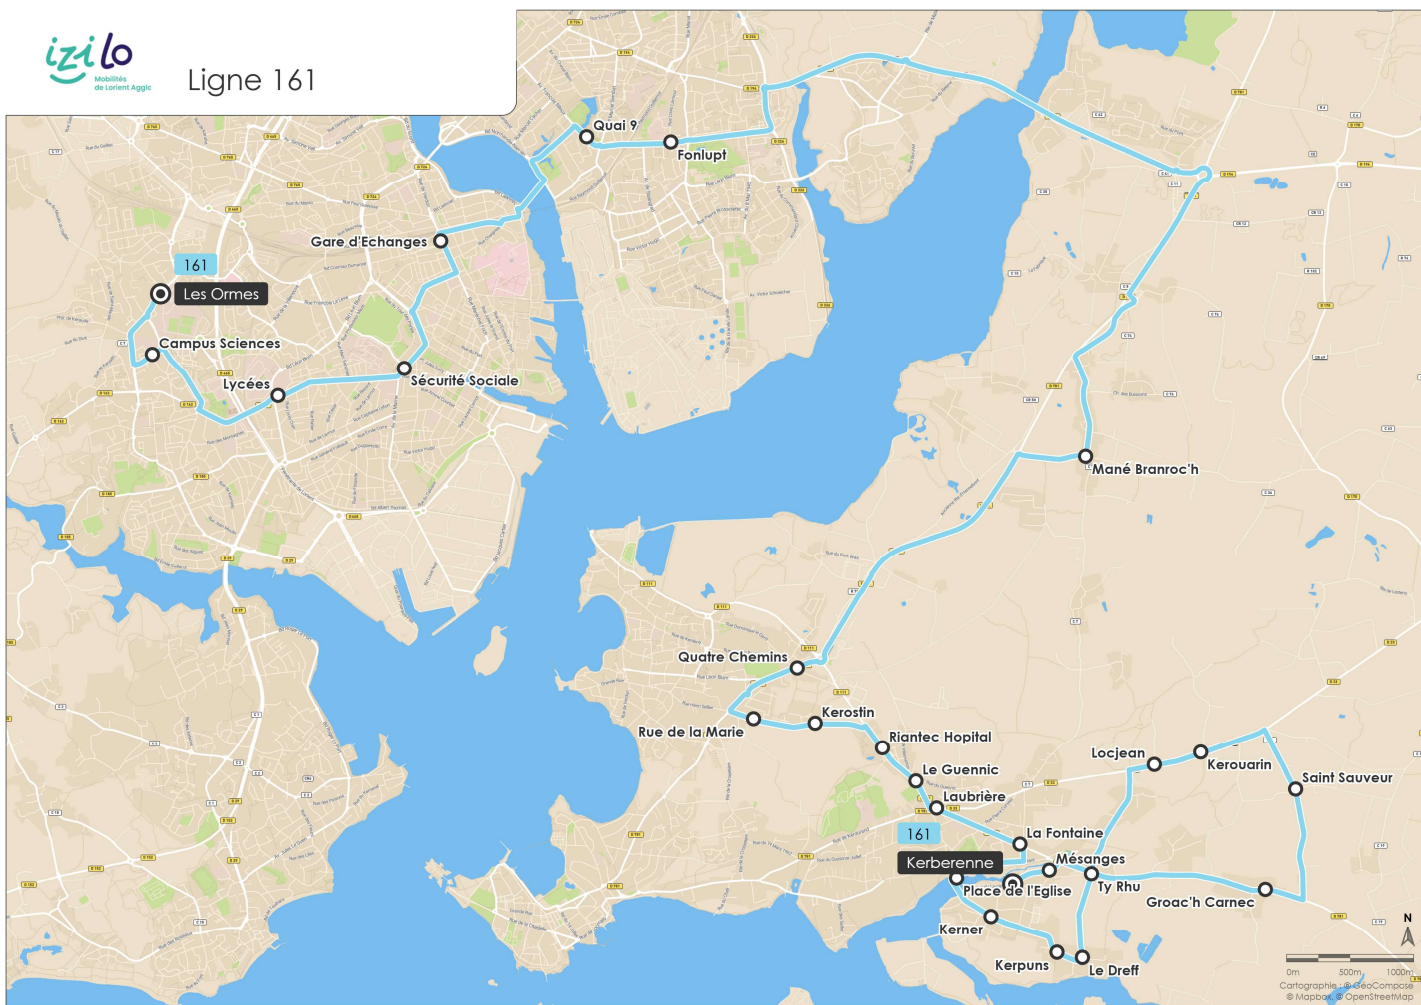

RIANTEC Kerberenne

LORIENT Université

► **LORIENT Saint-Joseph / La Paix**

161

Ligne 161

Téléchargez l'appli **gratuitement** !

izilo.bzh

161

RIANTEC Kerberenne
LORIENT Université
► LORIENT Saint-Joseph / La Paix
Ligne 161 > ALLER

Lundi à vendredi

| | | |
|-----------------|-------------------|-------|
| RIANTEC | KERBERENNE | 06:38 |
| . | MESANGES | 06:39 |
| . | SAINT LEON | 06:40 |
| . | GROAC'H CARNEC | 06:41 |
| . | KEROUARIN | 06:45 |
| . | LOCJEAN | 06:45 |
| . | KERVERN | 06:46 |
| . | TY RHU | 06:47 |
| . | LE DREFF | 06:49 |
| . | KERPUNS | 06:50 |
| . | KERNER | 06:52 |
| . | PLACE DE L'EGLISE | 06:55 |
| . | LA FONTAINE | 06:57 |
| . | PIERRE CORVEST | 06:59 |
| . | LAUBRIERE | 07:00 |
| . | LE GUENNIC | 07:00 |
| . | RIANTEC HOPITAL | 07:01 |
| . | KEROSTIN | 07:03 |
| . | RUE DE LA MARIE | 07:05 |
| . | QUATRE CHEMINS | 07:06 |
| . | MANE BRANROC'H | 07:11 |
| LANESTER | FONLUPT | 07:24 |
| . | QUAI 9 | 07:27 |
| LORIENT | GARE D'ÉCHANGES | 07:34 |
| . | SÉCURITÉ SOCIALE | 07:41 |
| . | LYCÉES | 07:43 |
| . | CAMPUS SCIENCES | 07:49 |
| . | LES ORMES | 07:53 |