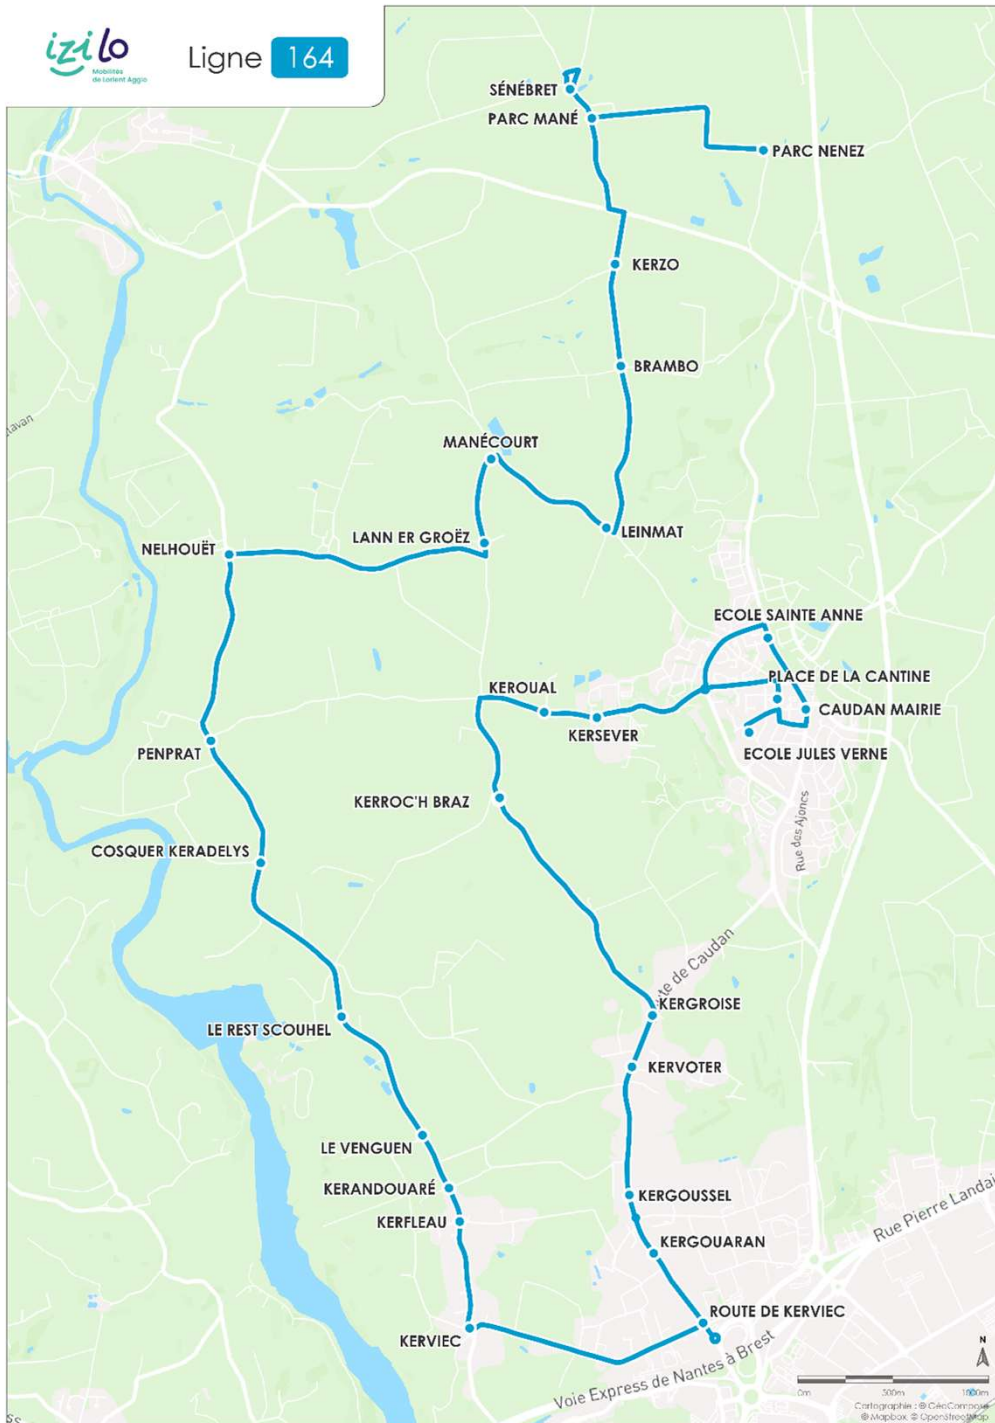

**SCOLAIRE**  
2025-2026

**CAUDAN Parc Nenez**

**Écoles primaires et collège Saint-Joseph de Caudan**

**164**

Mise à jour du plan le 01/09/2025. Toute modification réalisée sur les arrêts et/ou horaires pendant l'année 2025/2026 sera uniquement mise à jour dans la grille horaire ci-dessous. Merci de votre compréhension.

Ligne **164**

Téléchargez l'appli **gratuitement** !

Mobilités  
de Lorient Agglo

[izilo.bzh](http://izilo.bzh)

**164**

**CAUDAN Parc Nenez**

**Écoles primaires et collège Saint-Joseph de Caudan**

Mise à jour du plan le 01/09/2025. Toute modification réalisée sur les arrêts et/ou horaires pendant l'année 2025/2026 sera uniquement mise à jour dans la grille horaire ci-dessous. Merci de votre compréhension.

Ligne 164 > ALLER		
		Lundi à vendredi
<b>CAUDAN</b>	PARC NENEZ	7.50
.	PARC MANE	7.51
<b>CAUDAN</b>	KERZO	7.55
.	BRAMBO	7.56
.	LEINMAT	7.58
.	MANECOURT	7.59
.	LANN ER GROEZ	8.00
.	LE NELHOUET	8.02
.	PENPRAT	8.03
.	COSQUER KERADELYS	8.04
.	LE REST SCOUHEL	8.06
.	LE VENGUEN	8.08
.	KERANDOUARE	8.08
.	KERFLEAU	8.08
.	KERVIEC	8.09
.	ROUTE DE KERVIEC	8.12
.	KERGOUARAN	8.13
.	KERGOUSSEL	8.13
.	KERVOTER	8.14
.	KERGROISE	8.15
.	KERROC'H BRAZ	8.17
.	KEROUAL	8.19
.	KERSEVER	8.20
.	ECOLE STE ANNE	8.22
.	CAUDAN MAIRIE	8.23
.	ECOLE J.VERNE	8.26

Ligne 164 > RETOUR			
		Mercredi	Lundi - Mardi - Jeudi - Vendredi
<b>CAUDAN</b>	PLACE DE LA CANTINE	12.35	17.15
.	KERSEVER	12.36	17.16
.	KEROUAL	12.38	17.18
.	KERROC'H BRAZ	12.40	17.20
.	KERGROISE	12.42	17.22
.	KERVOTER	12.43	17.23
.	KERGOUSSEL	12.44	17.24
.	KERGOUARAN	12.44	17.24
.	ROUTE DE KERVIEC	12.45	17.25
.	KERVIEC	12.48	17.28
.	KERFLEAU	12.49	17.29
.	KERANDOUARE	12.49	17.29
.	LE VENGUEN	12.50	17.30
.	LE REST SCOUHEL	12.52	17.32
.	COSQUER KERADELYS	12.53	17.33
.	PENPRAT	12.55	17.35
.	LE NELHOUET	12.56	17.36
.	LANN ER GROEZ	12.58	17.38
.	MANECOURT	13.00	17.39
.	LEINMAT	13.01	17.40
.	BRAMBO	13.03	17.42
.	KERZO	13.04	17.42
<b>CAUDAN</b>	PARC MANE	13.07	17.44
.	PARC NENEZ	13.09	17.46