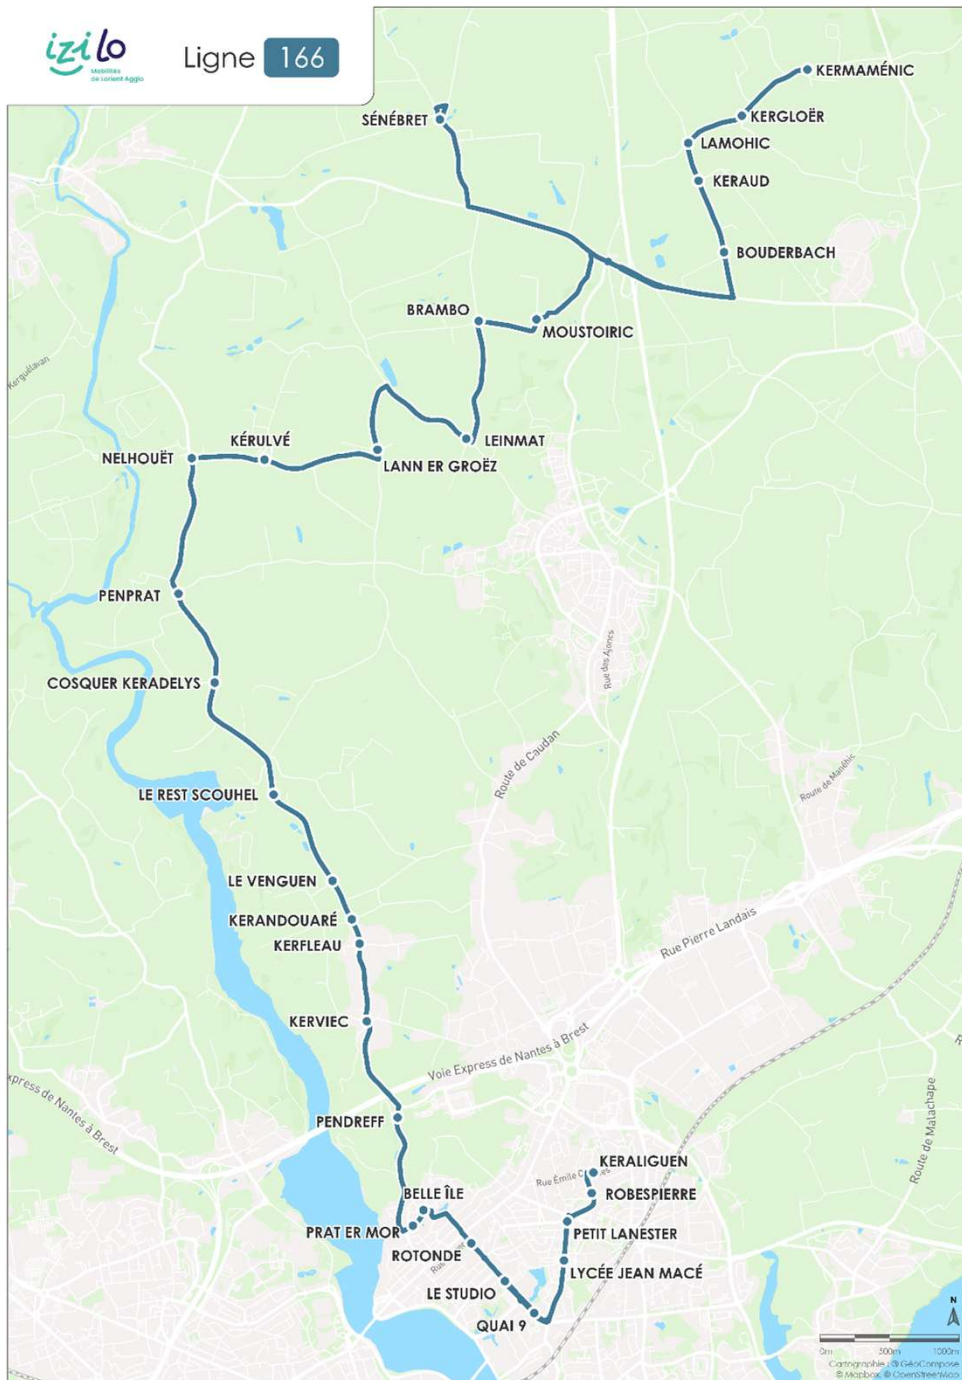

166

CAUDAN Kermamenic

LANESTER Collèges Notre-Dame du Pont / Henri Wallon
 ▶ Lycée Jean Macé

Mise à jour du plan le 01/09/2025. Toute modification réalisée sur les arrêts et/ou horaires pendant l'année 2025/2026 sera uniquement mise à jour dans la grille horaire ci-dessous. Merci de votre compréhension.

Ligne 166 > ALLER		Lundi à vendredi	
CAUDAN	KERMAMENIC	06:55	08:08
	• KERGLOER	06:56	08:09
	• LAMOHIC	06:56	08:10
	• KERAUD	06:56	08:10
	• BOUDERBACH	06:57	08:11
	• PARC MANE	07:05	08:18
	• MOUSTOIRIC	07:07	08:21
	• BRAMBO	07:08	08:22
	• LEINMAT	07:09	08:24
	• LANN ER GROEZ	07:11	08:27
	• KERULVE	07:12	08:29
	• NELHOUE	07:13	08:30
	• PENPRAT	07:15	08:32
	• COSQUER KERADELYS	07:16	08:33
	• LE REST SCOUHEL	07:18	08:35
	• LE VENGUEN	07:20	08:37
	• KERANDOUARE	07:20	08:37
• KERFLEAU	07:20	08:37	
• KERVIEC	07:21	08:38	
• PENDREFF	07:23	08:40	
LANESTER	PRAT ER MOR	07:25	08:42
	• BELLE ILE	07:26	08:43
	• ROTONDE	07:27	08:44
	• LE STUDIO	07:28	08:45
	• QUAI 9	07:29	08:46
	• LYCÉE JEAN MACÉ	07:30	08:47
	• PETIT LANESTER	07:31	08:48
	• ROBESPIERRE	07:32	08:49
	• KERALIGUEN	07:33	08:50