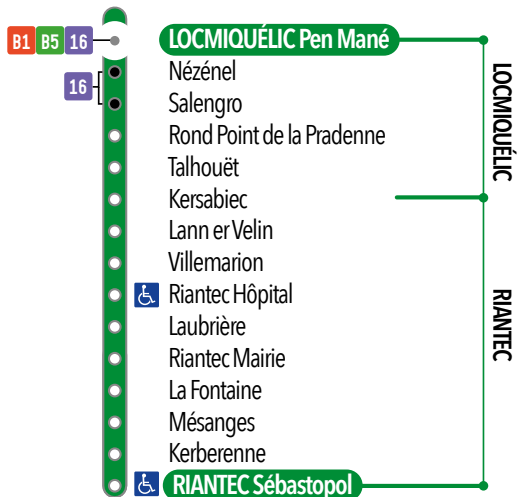

Du 1er septembre 2025
au 28 juin 2026

© IZILO 09/2025 - PENSEZ À L'ENVIRONNEMENT,
NE JETEZ PAS SUR LA VOIE PUBLIQUE

ANTHARES-creation.com