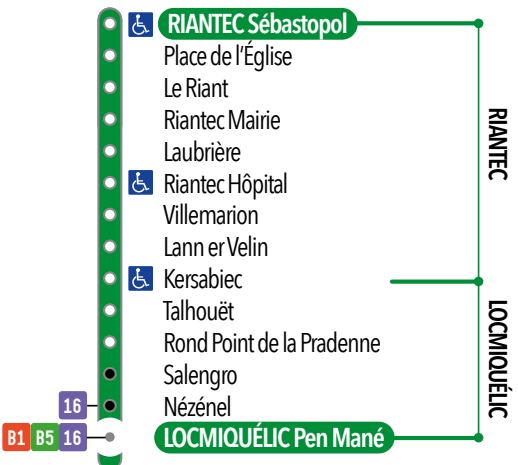

Du 1^{er} septembre 2025
au 28 juin 2026

© IZILO 09/2025 - PENSEZ À L'ENVIRONNEMENT,
NE JETEZ PAS SUR LA VOIE PUBLIQUE

ANTHARES-creation.com

Horaires Eurioù

2025 - 2026

01 septembre 2025 - 28 juin 2026

BUS

17

LOCMIQUELIC
Pen Mané

RIANTEC
Sébastienopol

LORIENT
AGGLOMÉRATION

izi lo
Mobilités
de Lorient Agglo

izi lo . bzh

© ZÉDA YVAN

izi lo
Mobilités
de Lorient Agglo

DU LUNDI AU VENDREDI