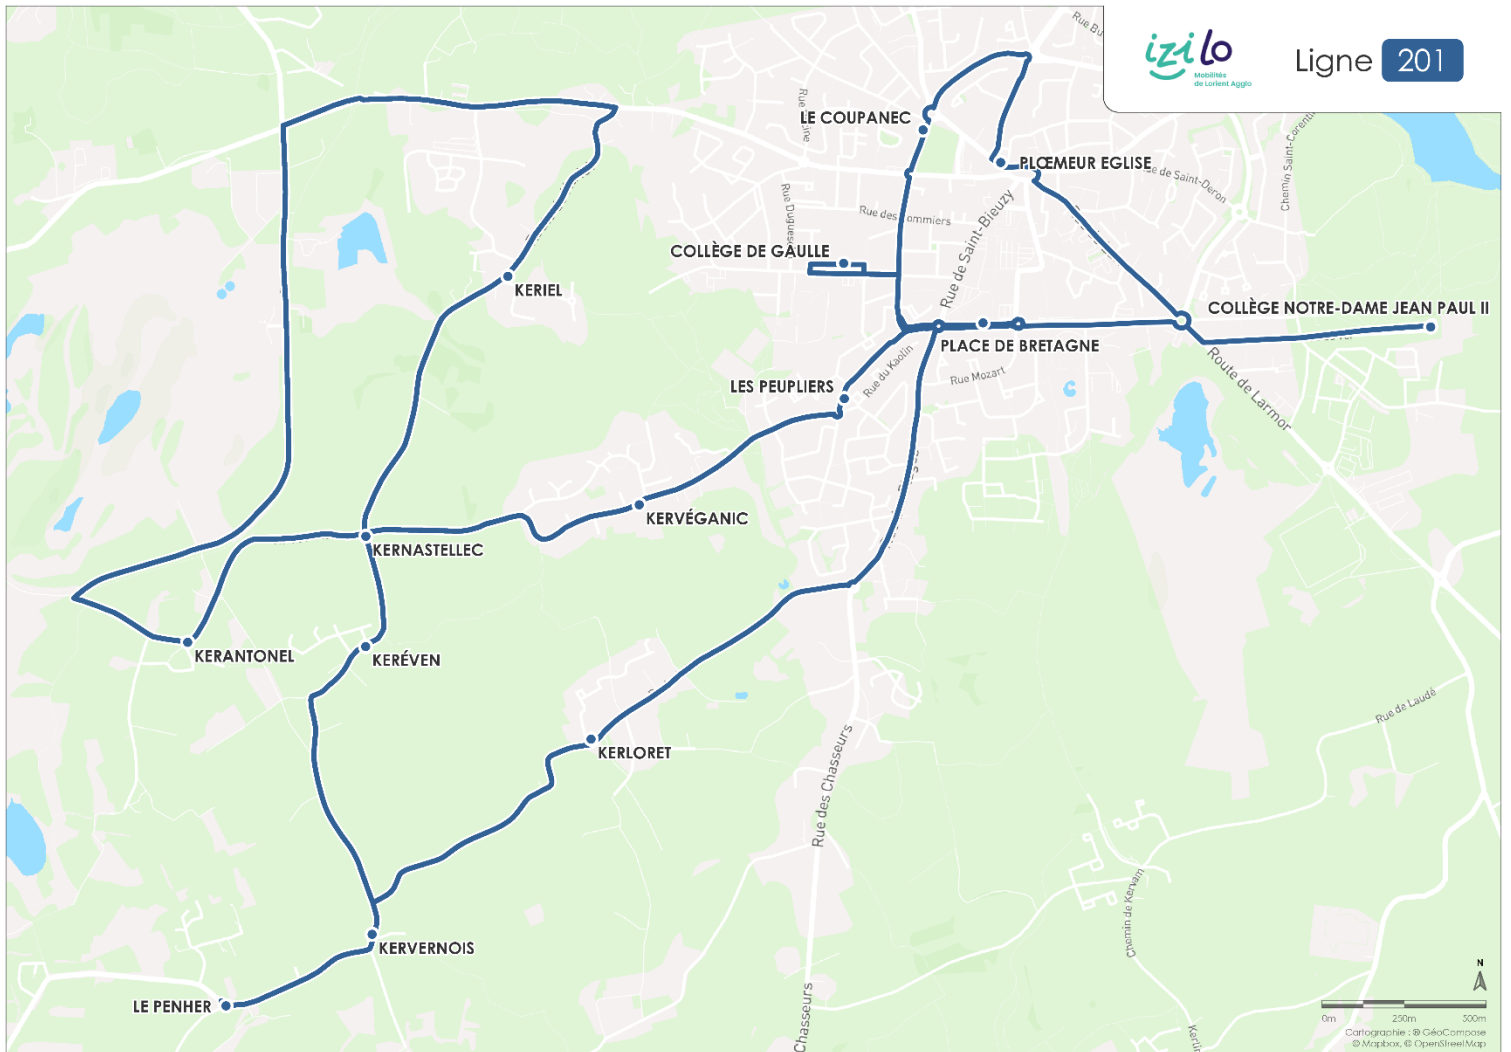

**PLOEMEUR Kerloret**

**PLOEMEUR Collèges et écoles primaires**

Mise à jour du plan le 01/09/2025. Toute modification réalisée sur les arrêts et/ou horaires pendant l'année 2025/2026 sera uniquement mise à jour dans la grille horaire ci-dessous. Merci de votre compréhension.

Ligne 201 > ALLER		Lundi à vendredi		Lundi - Mardi - Jeudi - Vendredi
PLCÈMEUR	KERLORET	06:58	07:22	-
.	KERVERNOIS	06:59	07:26	-
.	LE PENHER	07:00	07:28	-
.	KEREVEN	07:02	07:33	-
.	KERNASTELLEC	07:03	07:34	-
.	KERIEL	07:05	07:35	08:15
.	KERANTONEL	07:13	07:41	08:20
.	KERNASTELLEC	07:14	07:43	08:21
.	KERVEGANIC	07:16	07:45	08:23
.	LES PEUPLIERS	07:17	07:47	08:24
.	PLACE BRETAGNE	07:18	07:49	08:28
.	PLCÈMEUR ÉGLISE	-	07:51	-
.	COLLEGE DE GAULLE	-	07:54	08:30
.	COLL.EGE NOTRE DAME JEAN PAUL II	-	08:00	-