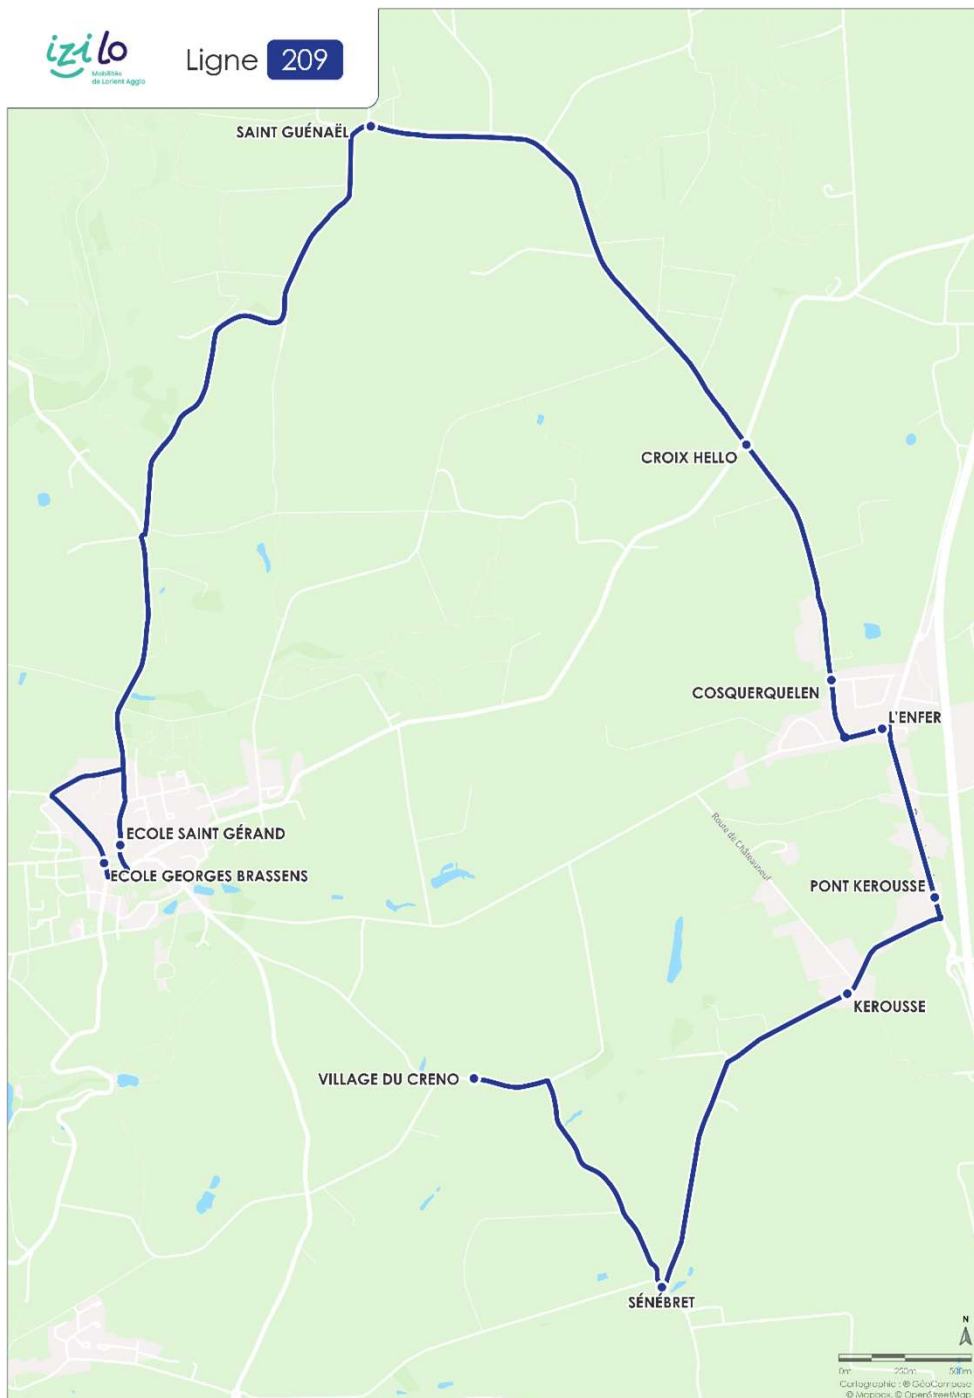

**209**

**CLÉGUER Le Créno**

**CLÉGUER Écoles primaires**

Mise à jour du plan le 01/09/2025. Toute modification réalisée sur les arrêts et/ou horaires pendant l'année 2025/2026 sera uniquement mise à jour dans la grille horaire ci-dessous. Merci de votre compréhension.

**Ligne 209 > ALLER**

Lundi - Mardi - Jeudi - Vendredi

CLÉGUER		
	KERROUSSE	08:29
.	PONT KEROUSSE	08:30
.	L'ENFER	08:32
.	COSQUERQUELEN	08:33
.	CROIX HELLO	08:36
.	ST GUENAEL	08:39
.	ECOLE SAINT GERAND	08:43

**Ligne 209 < RETOUR**

Lundi - Mardi - Jeudi - Vendredi

CLÉGUER		
	ECOLE SAINT GERAND	16.40
.	ECOLE GEORGES BRASSENS	16.45
.	ST GUENAEL	16.48
.	CROIX HELLO	16.52
.	COSQUERQUELEN	16.54
.	L'ENFER	16.55
.	PONT KEROUSSE	16.56
.	KERROUSSE	16.57