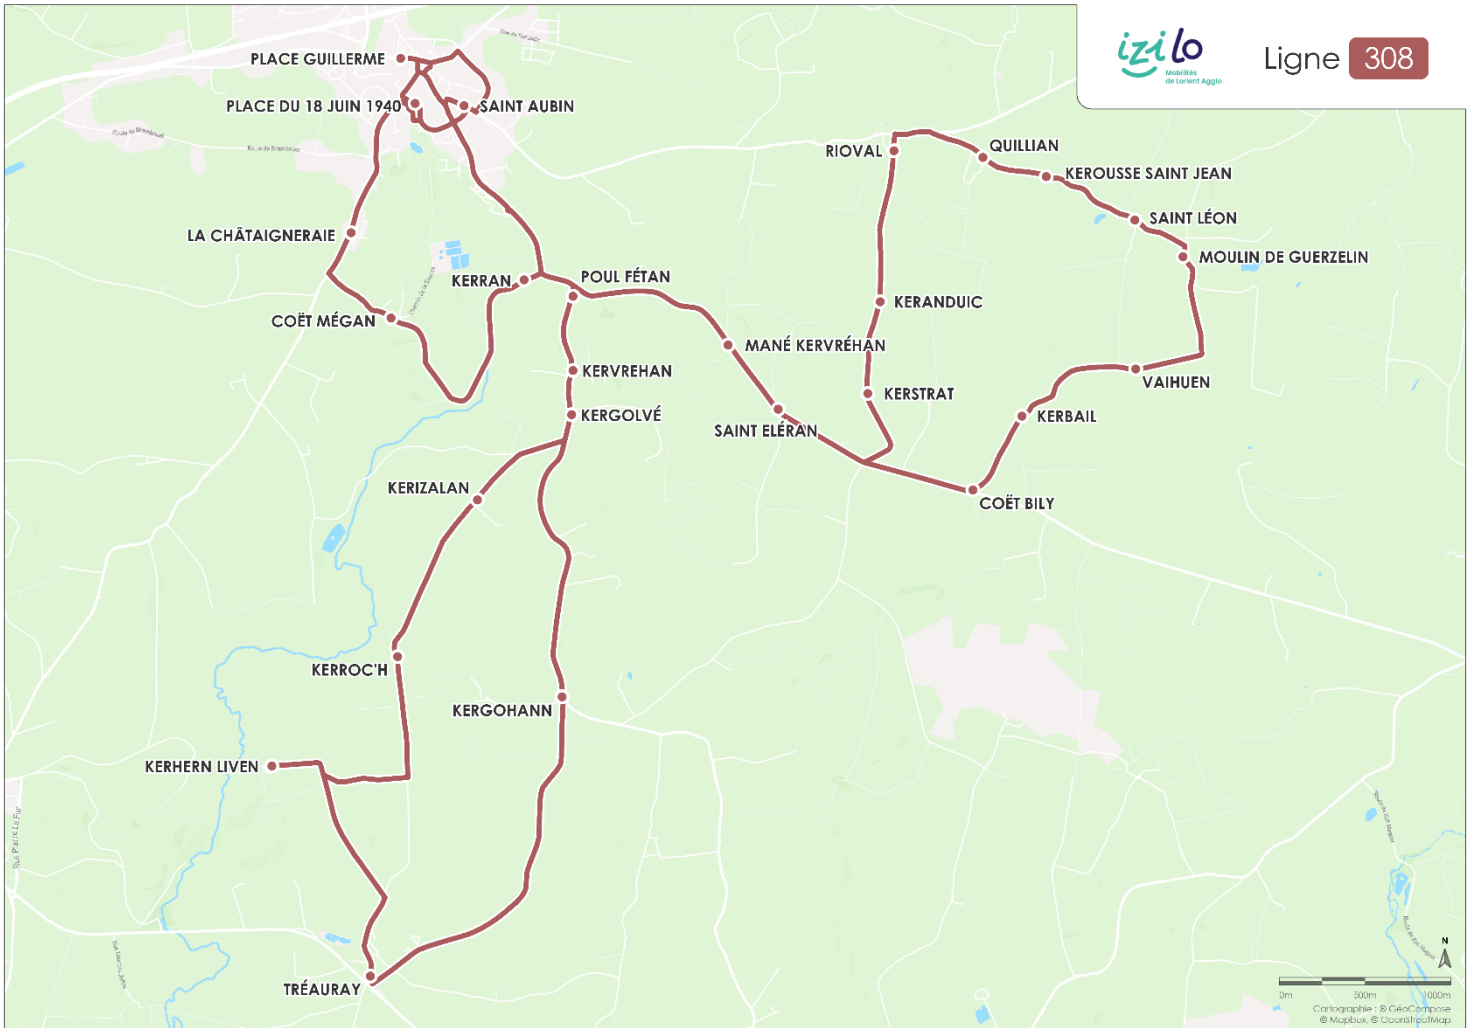

**308**

**LANGUIDIC Mané Kervrehan**

**LANGUIDIC Place Guillerme /  
Collège Saint Aubin**

**Mise à jour du plan le 01/09/2025.** Toute modification réalisée sur les arrêts et/ou horaires pendant l'année 2025/2026 sera uniquement mise à jour dans la grille horaire ci-dessous. Merci de votre compréhension.

Ligne 308 > ALLER		Lundi à vendredi	
LANGUIDIC	MANE KERVREHAN	06:30	07:40
.	KERSTRAT	06:32	07:42
.	KERANDUIC	06:33	07:43
.	RIVOAL	06:34	07:44
.	CROIX DE CHEMIN	06:34	07:44
.	QUILLIAN	06:35	07:45
.	KEROUSSE SAINT JEAN	06:36	07:46
.	MOULIN DE GUERZELIN	06:37	07:47
.	VAIHUEN	06:39	07:49
.	KERBAIL	06:40	07:50
.	COET BILY	06:41	07:51
.	ST ELERAN	06:43	07:53
.	KERGOHANE	06:47	07:57
.	TREURAY	06:50	08:00
.	KERHERN LIVEN	06:54	08:04
.	KERROCH	06:56	08:06
.	KERIZALAN	06:57	08:07
.	KERGOLVE	06:58	08:08
.	KERVREHAN	06:59	08:09
.	POUL FETAN	07:00	08:10
.	KERRAN	07:01	08:11
.	COET MEGAN	07:03	08:13
.	LA CHATAIGNERAIE	07:05	08:15
.	PLACE DU 18 JUIN 1940	07:08	08:17
.	SAINT AUBIN	-	08:18
.	PLACE GUILLERME	07:08	08:20