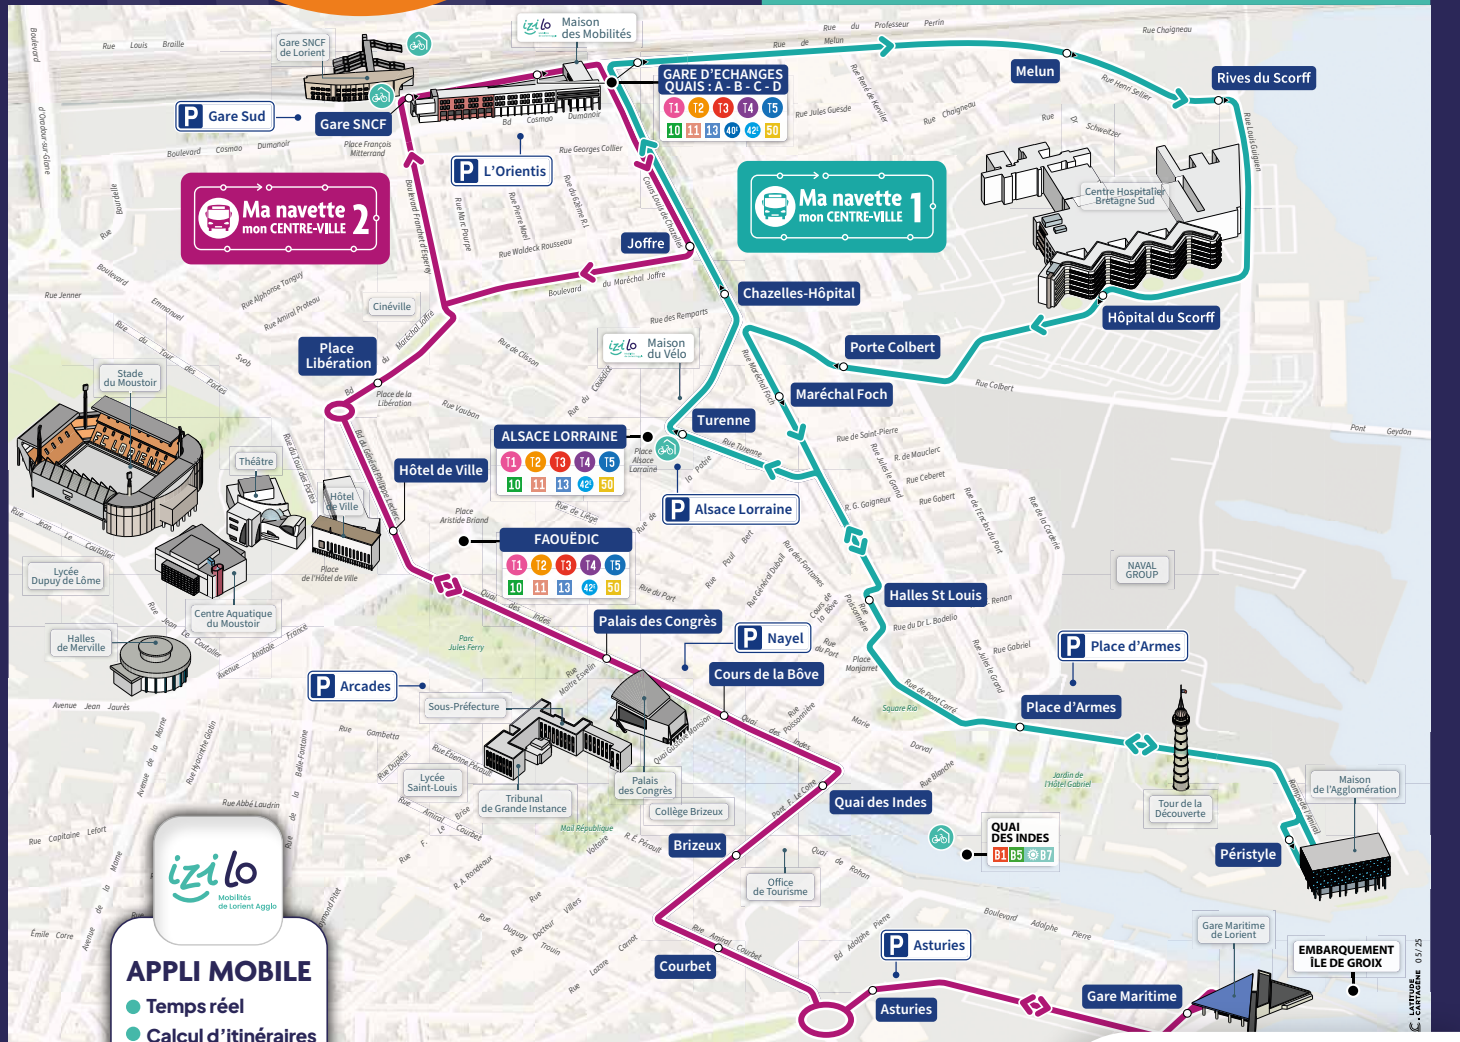

DIMANCHE ET JOURS FÉRIÉS

LORIENT Gare Maritime	08:05	08:35	09:20	10:55	12:35	14:50	15:10	16:30	17:00	17:20	17:50	18:15	18:35	19:00	20:20	20:50
Quai des Indes	08:08	08:38	09:23	10:58	12:38	14:53	15:13	16:33	17:03	17:23	17:53	18:18	18:38	19:03	20:23	20:53
Hôtel de Ville	08:10	08:40	09:25	11:01	12:41	14:56	15:16	16:36	17:06	17:26	17:56	18:21	18:41	19:06	20:26	20:55
Place Libération	08:11	08:41	09:26	11:02	12:42	14:57	15:17	16:37	17:07	17:27	17:57	18:22	18:42	19:07	20:27	20:56
LORIENT Gare SNCF	08:14	08:44	09:29	11:05	12:45	15:00	15:20	16:40	17:10	17:30	18:00	18:25	18:45	19:10	20:30	20:59
Hôtel de ville	08:19	08:49	09:34	11:10	12:50	15:05	15:25	16:45	17:15	17:35	18:05	18:30	18:50	19:16	20:36	-
Quai des Indes	08:22	08:52	09:37	11:12	12:52	15:07	15:27	16:47	17:17	17:37	18:07	18:32	18:52	19:20	20:40	-
LORIENT Gare Maritime	08:25	08:55	09:40	11:15	12:55	15:10	15:30	16:50	17:20	17:40	18:10	18:35	18:55	19:25	20:45	-

Terminus « LORIENT Gare SNCF »

APPLI MOBILE

- Temps réel
- Calcul d'itinéraires
- Info trafic
- Titres de transport

izilo.bzh

LORIENT AGGLOMÉRATION Mobilités de Lorient Agglo

Pour consulter l'ensemble des arrêts : izilo.bzh

Navettes CENTRE-VILLE Gratuites

En connexion avec :

- les parkings : L'Orientis, Gare Sud, Nayel, Alsace Lorraine, Place d'Armes, Arcades et Asturies ;
- les abris-vélos : Gare Sud, Gare Nord, Alsace Lorraine et Quai des Indes.

1

Du 29 juin au 30 août 2026
DU LUNDI AU SAMEDI

LORIENT Péristyle	-	08:10	18:50	19:10
Place d'Armes	-	08:11	18:51	19:11
Halles Saint Louis	-	08:13	18:53	19:13
Turenne	-	08:14	18:54	19:14
Chazelles-Hôpital	-	08:15	18:55	19:15
Gare d'Échanges Quai D	07:55	08:17	18:57	19:17
Melun	07:57	08:19	18:59	-
Rives du Scorff	07:58	08:20	19:00	-
Hôpital du Scorff	08:00	08:22	19:02	-
Porte Colbert	08:01	08:23	19:03	-
Maréchal Foch	08:02	08:24	19:04	-
Halles Saint Louis	08:03	08:25	19:05	-
Place d'Armes	08:04	08:26	19:06	-
LORIENT Péristyle	08:06	08:28	19:08	-