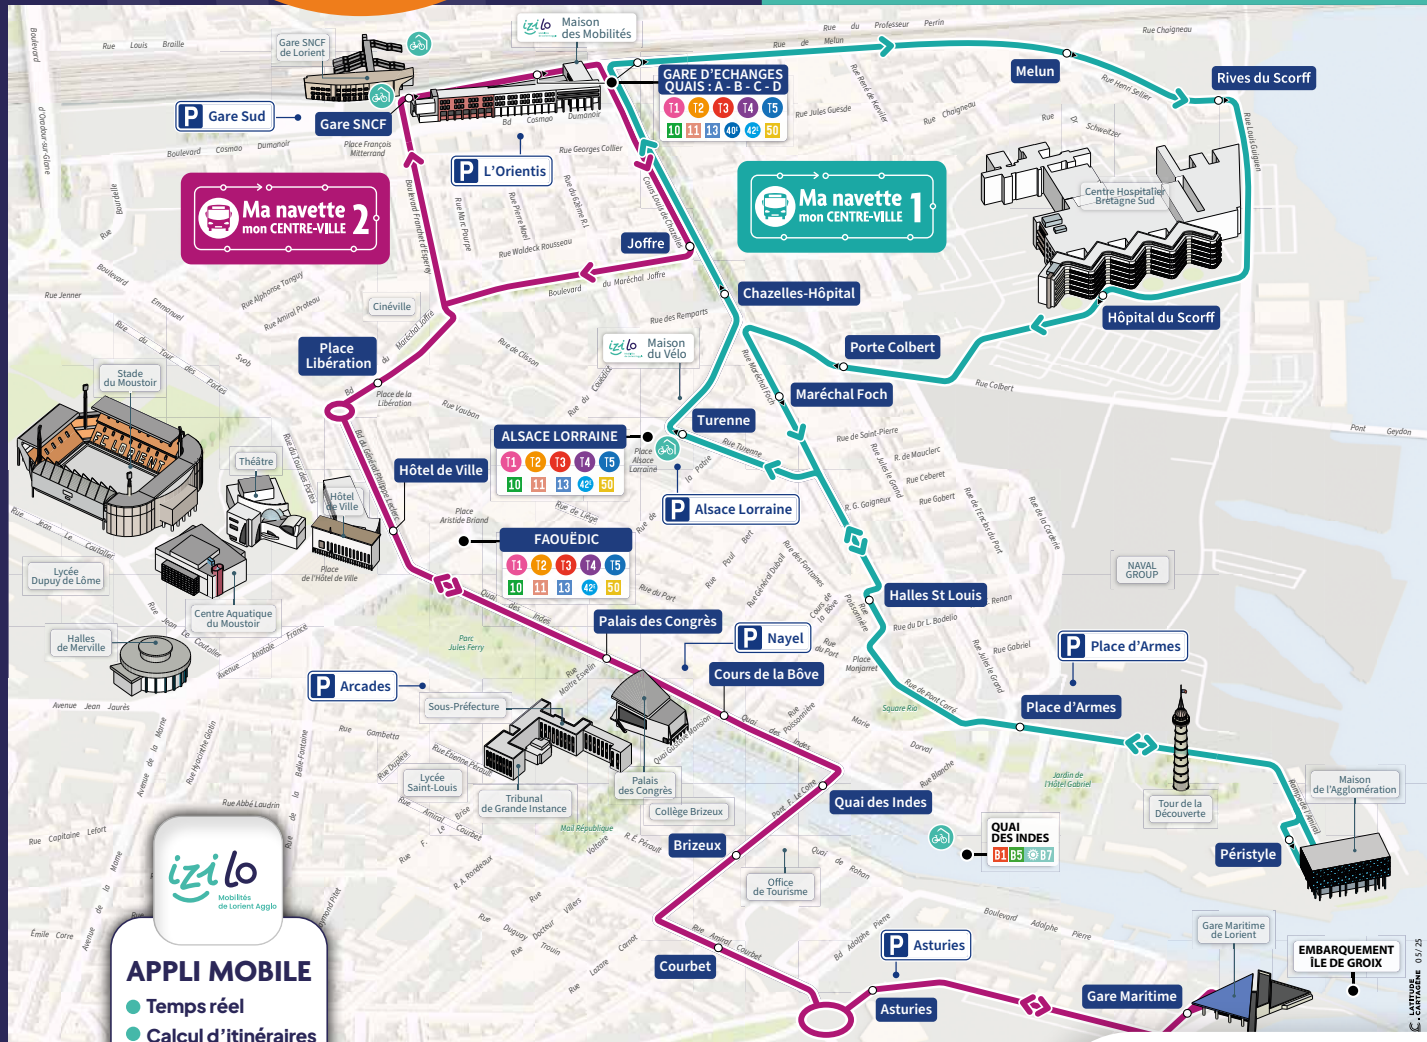

Du 29 juin au 30 août 2026 DU LUNDI AU SAMEDI

LORIENT Gare Maritime	06:55	07:20	07:45	08:05	08:25	08:47	09:09	09:30	10:00	10:25	10:50	11:15	11:45	12:15	12:40	13:05	13:30
Quai des Indes	06:58	07:23	07:48	08:08	08:28	08:50	09:12	09:33	10:03	10:28	10:53	11:18	11:48	12:18	12:43	13:08	13:33
Hôtel de ville	07:00	07:25	07:50	08:10	08:30	08:52	09:14	09:36	10:06	10:31	10:56	11:21	11:51	12:21	12:46	13:11	13:36
Place Libération	07:01	07:26	07:51	08:11	08:31	08:53	09:15	09:37	10:07	10:32	10:57	11:22	11:52	12:22	12:47	13:12	13:37
LORIENT Gare SNCF	07:04	07:29	07:54	08:14	08:34	08:56	09:18	09:40	10:10	10:35	11:00	11:25	11:55	12:25	12:50	13:15	13:40
Hôtel de Ville	07:09	07:34	07:59	08:19	08:39	09:01	09:23	09:45	10:16	10:41	11:06	11:31	12:01	12:31	12:56	13:21	13:46
Quai des Indes	07:12	07:37	08:02	08:22	08:42	09:04	09:26	09:48	10:19	10:44	11:09	11:34	12:04	12:34	12:59	13:24	13:49
LORIENT Gare Maritime	07:15	07:40	08:05	08:25	08:45	09:07	09:29	09:51	10:22	10:47	11:12	11:37	12:07	12:37	13:07	13:27	13:52

1

Du 29 juin au 30 août 2026
DU LUNDI AU SAMEDI

LORIENT Péristyle	-	08:10	18:50	19:10
Place d'Armes	-	08:11	18:51	19:11
Halles Saint Louis	-	08:13	18:53	19:13
Turenne	-	08:14	18:54	19:14
Chazelles-Hôpital	-	08:15	18:55	19:15
Gare d'Échanges Quai D	07:55	08:17	18:57	19:17
Melun	07:57	08:19	18:59	-
Rives du Scorff	07:58	08:20	19:00	-
Hôpital du Scorff	08:00	08:22	19:02	-
Porte Colbert	08:01	08:23	19:03	-
Maréchal Foch	08:02	08:24	19:04	-
Halles Saint Louis	08:03	08:25	19:05	-
Place d'Armes	08:04	08:26	19:06	-
LORIENT Péristyle	08:06	08:28	19:08	-