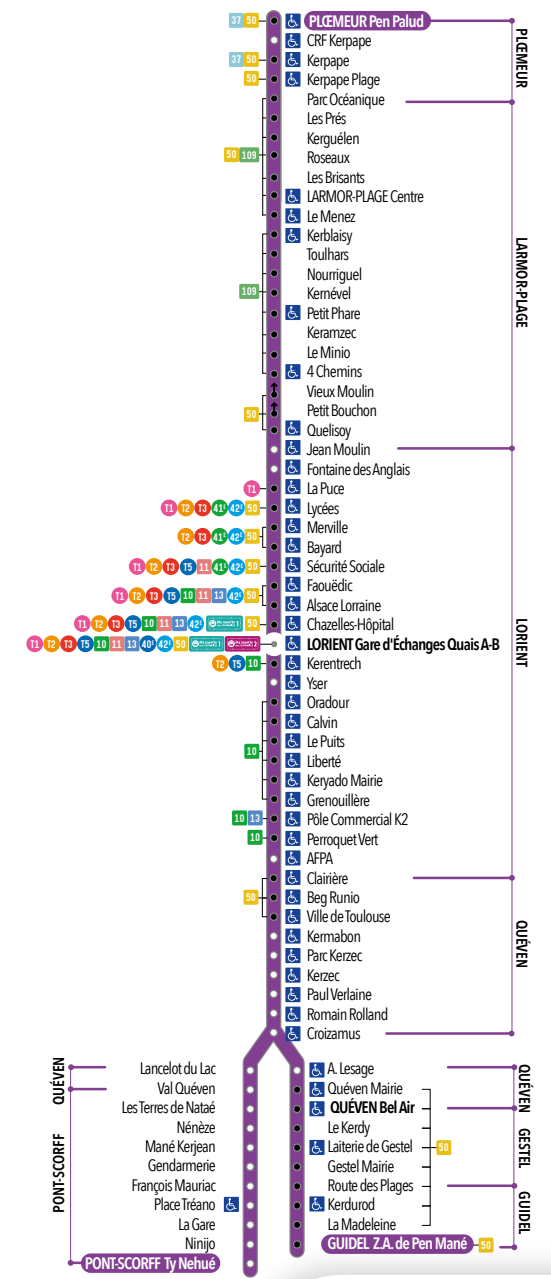

PLUS BESOIN DE TICKET
votre carte bancaire suffit !

APPLI MOBILE

- Temps réel
- Calcul d'itinéraires
- Info trafic
- Titres de transport

Festival Interceltique de Lorient
du 31 juillet au 9 août 2026
Les horaires et les tracés des lignes sont adaptés.
Infos sur izi.bzh ou l'appli mobile

Offrez-vous un vélo à assistance électrique pour moins de...

1€ par jour*

*Tarif valable pour la location d'un vélo à assistance électrique pour une durée d'un an.

Horaires donnés à titre indicatif et soumis aux aléas de la circulation.

Maison des mobilités ☎ 02 97 21 28 29

↑ Arrêt desservi uniquement dans un sens

izi.bzh