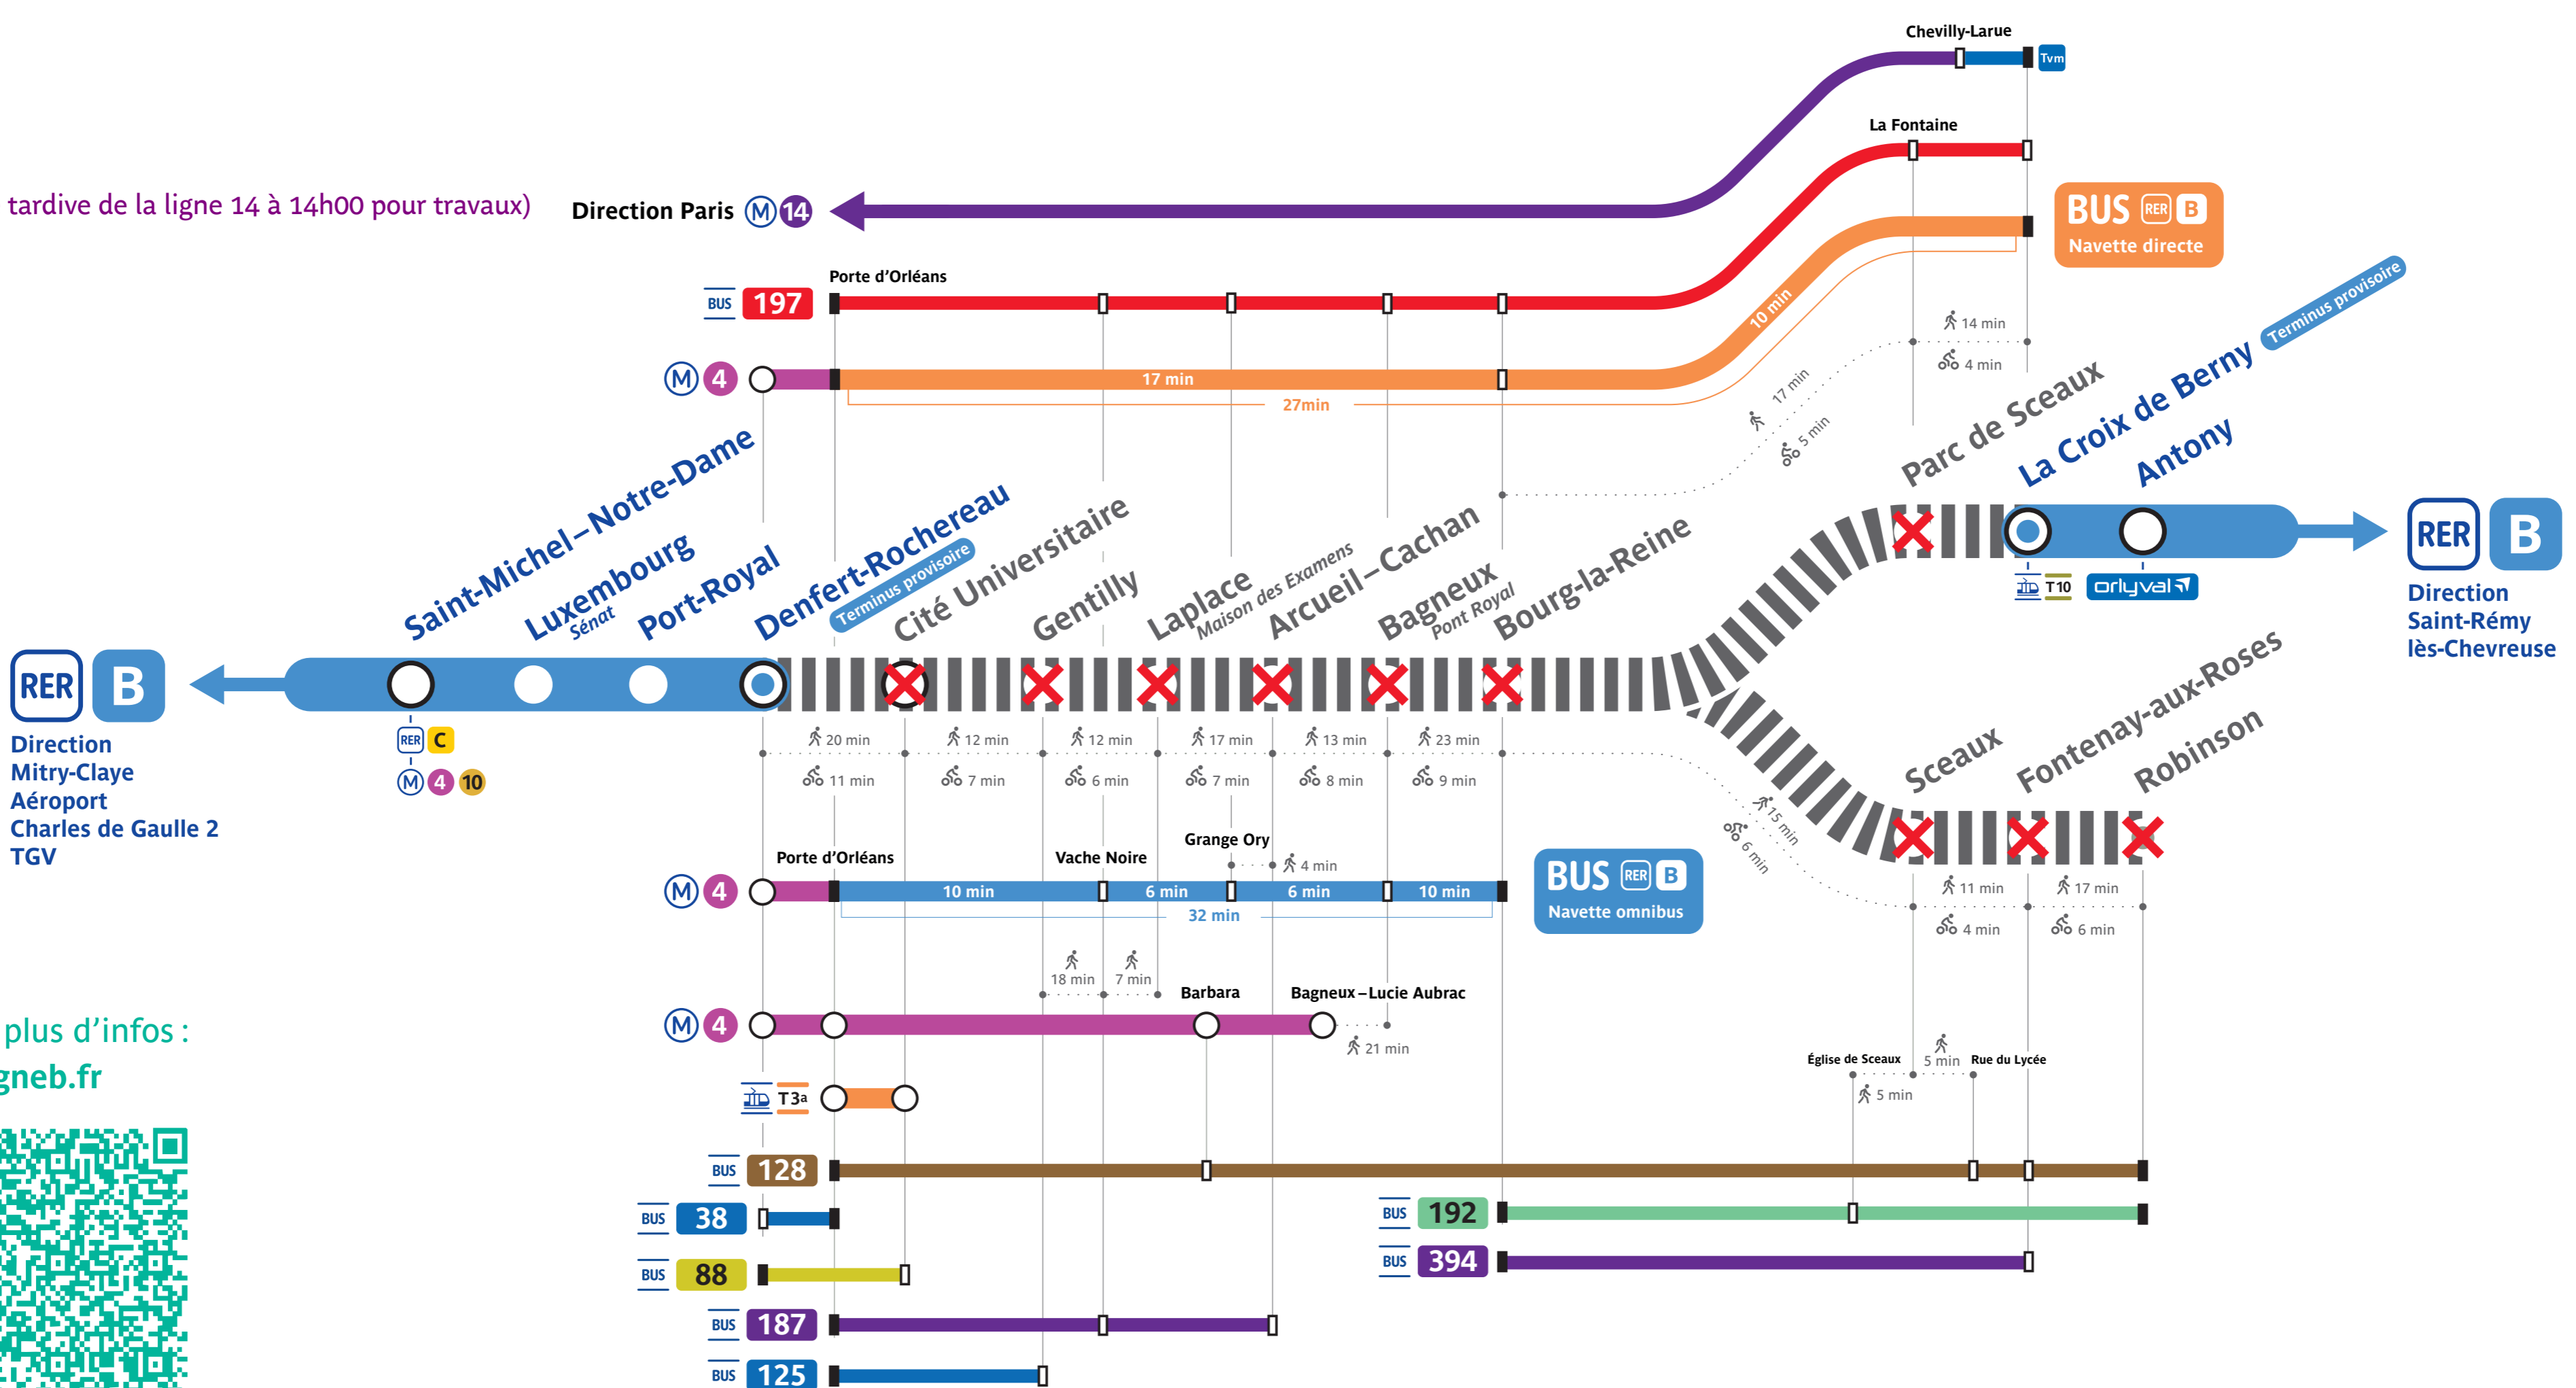

Fermeture entre Denfert-Rochereau et La Croix de Berny • Robinson du 4 au 6 avril inclus et les 18 et 19 avril

Des bus de remplacement circuleront dans les deux sens avec une navette omnibus de Porte d'Orléans à Bourg-la-Reine, et avec une navette directe de Porte d'Orléans à La Croix de Berny. Les bus 128 192 197 394 seront renforcés. Dans la mesure du possible, nous vous invitons à vous reporter sur les lignes en correspondance, ainsi qu'à reporter au maximum vos déplacements. Prévoir un temps de trajet allongé.

BUS RER B
Navette directe

BUS RER B
Navette omnibus

(5 avril, ouverture tardive de la ligne 14 à 14h00 pour travaux)

Pour plus d'infos : maligneb.fr

UK RER line B will be closed between Denfert-Rochereau and La Croix de Berny • Robinson stations from 4 to 6 April, and on 18 and 19 April. Replacement bus services will operate in both directions, with an all-stops shuttle service between Porte d'Orléans and Bourg-la-Reine and a direct shuttle service between Porte d'Orléans and La Croix de Berny. Bus routes 128, 192, 197, and 394 will operate with increased frequency. We recommend using connecting lines and postponing your journeys when possible. Travel times will be longer than usual.

ES Cierre de la línea B del RER entre Denfert-Rochereau y La Croix de Berny • Robinson del 4 al 6 de abril y del 18 al 19 de abril. Dos líneas de autobuses de sustitución circularán en los dos sentidos: una lanzadera con paradas en todas las estaciones entre Porte d'Orléans y Bourg-la-Reine, y una lanzadera directa entre Porte d'Orléans y La Croix de Berny. Se reforzarán los autobuses 128, 192, 197 y 394. Le invitamos, en la medida de lo posible, a utilizar las líneas en correspondencia, así como a posponer sus desplazamientos siempre que sea posible. Prevea un tiempo de desplazamiento más largo.

ratp.fr

34 24
service gratuit + prix appel

@ClientsRATP

iledefrance-mobilites.fr

@IDFmobilités

RATP

île de France
mobilités