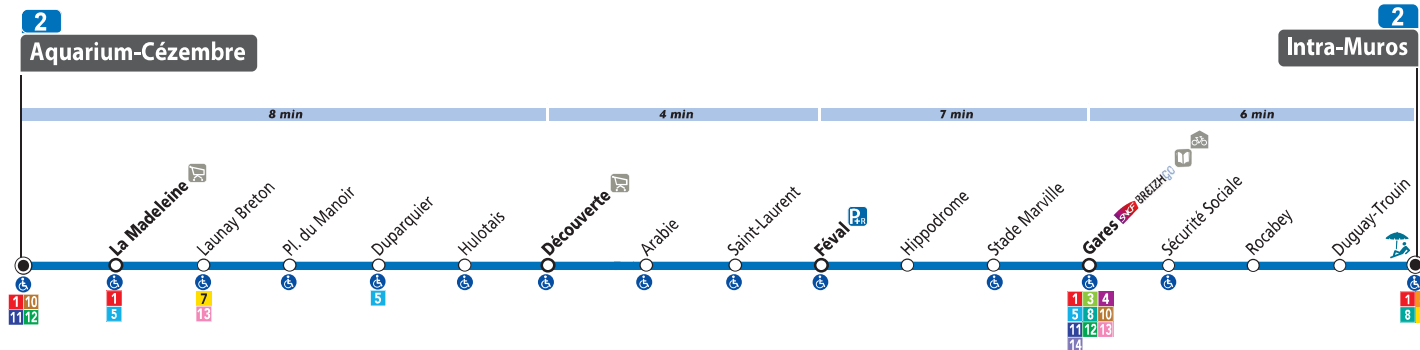

Aquarium-Cézembre	16:11	16:28	16:45	17:01	17:16	17:32	17:49	18:05
La Madeleine	16:13	16:30	16:47	17:03	17:18	17:34	17:51	18:07
Découverte	16:19	16:36	16:53	17:09	17:24	17:40	17:57	18:13
Féval	16:23	16:40	16:57	17:13	17:28	17:44	18:01	18:17
<b>Gares - Quai H</b>	<b>16:30</b>	<b>16:47</b>	<b>17:04</b>	<b>17:20</b>	<b>17:35</b>	<b>17:51</b>	<b>18:08</b>	<b>18:24</b>
Intra-Muros	16:36	16:53	17:10	17:26	17:41	17:57	18:14	18:30

(1) Ne circule pas le samedi

(2) Circule uniquement jeudi, vendredi et samedi

**DIMANCHE et FÊTES**

Intra-Muros	10:05	11:05	12:05	13:05	14:04	15:04	16:04	17:04	18:04	19:04	20:05
<b>Gares - Quai I</b>	<b>10:10</b>	<b>11:10</b>	<b>12:10</b>	<b>13:10</b>	<b>14:10</b>	<b>15:10</b>	<b>16:10</b>	<b>17:10</b>	<b>18:10</b>	<b>19:10</b>	<b>20:10</b>
Féval	10:15	11:15	12:15	13:15	14:15	15:15	16:16	17:16	18:16	19:16	20:15
Découverte	10:19	11:19	12:19	13:19	14:19	15:19	16:21	17:21	18:21	19:20	20:19
La Madeleine	10:25	11:25	12:25	13:25	14:25	15:25	16:28	17:28	18:28	19:26	20:25
Aquarium-Cézembre	10:26	11:26	12:26	13:26	14:26	15:26	16:29	17:29	18:29	19:27	20:26

Aquarium-Cézembre	10:07	11:07	12:07	13:05	14:05	15:05	16:04	17:04	18:06	19:07	20:07
La Madeleine	10:09	11:09	12:09	13:07	14:07	15:07	16:06	17:06	18:08	19:09	20:09
Découverte	10:15	11:15	12:15	13:13	14:13	15:13	16:13	17:13	18:14	19:15	20:15
Féval	10:19	11:19	12:19	13:18	14:18	15:18	16:18	17:18	18:18	19:19	20:19
<b>Gares - Quai H</b>	<b>10:24</b>	<b>11:24</b>	<b>12:24</b>	<b>13:24</b>	<b>14:24</b>	<b>15:24</b>	<b>16:24</b>	<b>17:24</b>	<b>18:24</b>	<b>19:24</b>	<b>20:24</b>
Intra-Muros	10:29	11:29	12:30	13:30	14:30	15:30	16:30	17:30	18:30	19:29	20:29