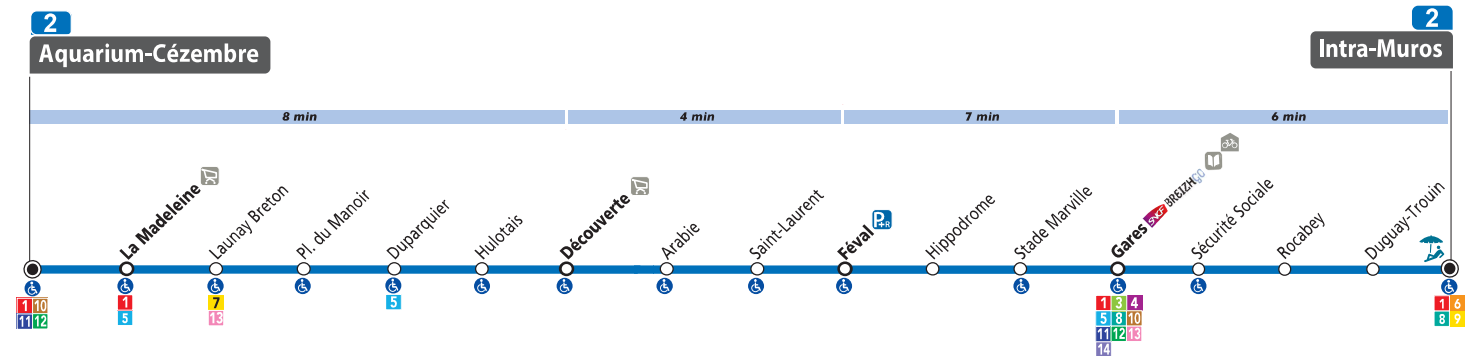

### Principaux points de correspondances

Gares ..... toutes les lignes sauf 6 | 7 | 9 et 15  
La Madeleine ..... 1 5

Intra-Muros	11:42	11:57	12:12	12:27	12:42	12:57	13:12	13:27
<b>Gares - Quai I</b>	<b>11:48</b>	<b>12:03</b>	<b>12:18</b>	<b>12:33</b>	<b>12:48</b>	<b>13:03</b>	<b>13:18</b>	<b>13:33</b>
Féval	11:54	12:09	12:24	12:39	12:54	13:09	13:24	13:39
Découverte	11:59	12:14	12:29	12:44	12:59	13:14	13:29	13:44
La Madeleine	12:05	12:20	12:35	12:50	13:05	13:20	13:35	13:50
Aquarium-Cézembre	12:06	12:21	12:36	12:51	13:06	13:21	13:36	13:51

Intra-Muros	16:43	16:59	17:15	17:31	17:47	18:03	18:19	18:35
<b>Gares - Quai I</b>	<b>16:49</b>	<b>17:05</b>	<b>17:21</b>	<b>17:37</b>	<b>17:53</b>	<b>18:09</b>	<b>18:25</b>	<b>18:41</b>
Féval	16:56	17:12	17:28	17:44	18:00	18:16	18:32	18:47
Découverte	17:01	17:17	17:33	17:49	18:05	18:21	18:37	18:52
La Madeleine	17:08	17:24	17:40	17:56	18:12	18:28	18:43	18:58
Aquarium-Cézembre	17:09	17:25	17:41	17:57	18:13	18:29	18:44	18:59

(1) Ne circule pas le samedi

(2) Circule uniquement jeudi, vendredi et samedi

					(1)	(1)		
Aquarium-Cézembre	5:26	6:02	6:32	6:52	7:11	7:29	7:44	7:58
La Madeleine	5:28	6:04	6:34	6:54	7:13	7:31	7:46	8:00
Découverte	5:33	6:09	6:39	6:59	7:18	7:37	7:52	8:06
Féval	5:37	6:13	6:43	7:03	7:22	7:41	7:56	8:10
<b>Gares - Quai H</b>	<b>5:43</b>	<b>6:19</b>	<b>6:49</b>	<b>7:09</b>	<b>7:28</b>	<b>7:47</b>	<b>8:02</b>	<b>8:17</b>
Intra-Muros	5:48	6:24	6:54	7:14	7:33	7:53	8:08	8:23