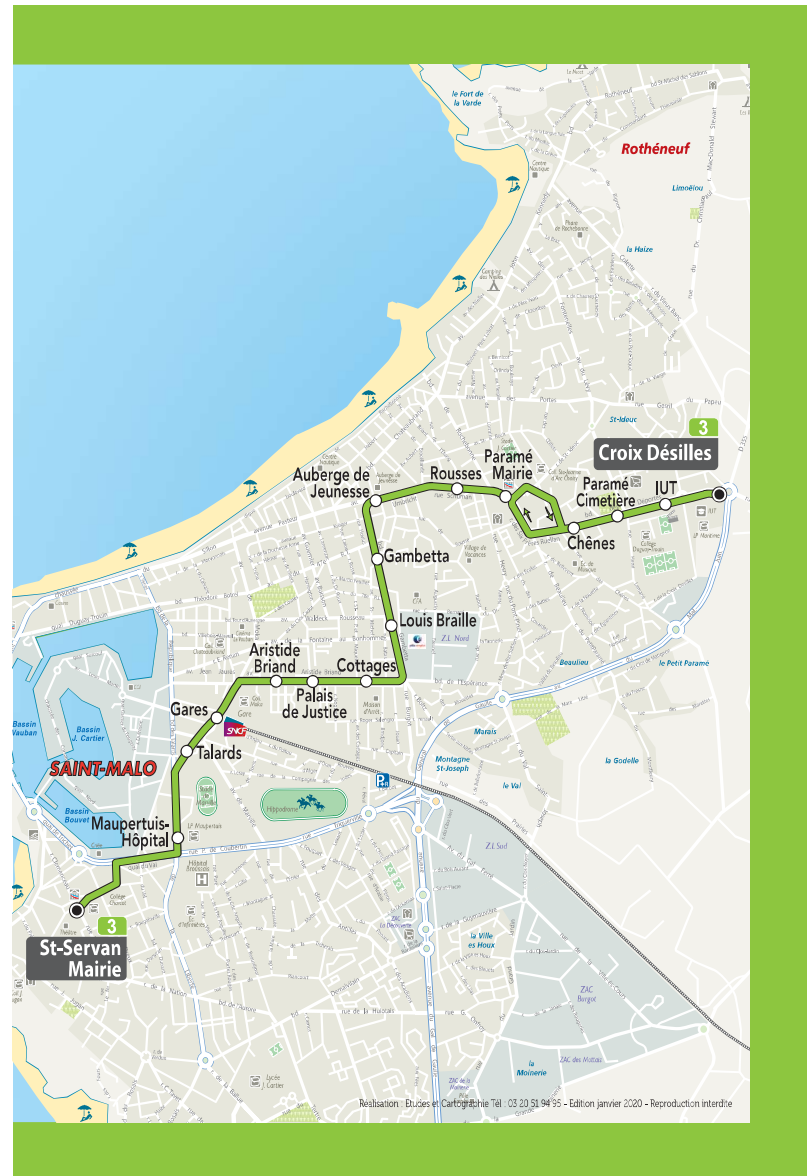

### Amplitude horaire

La ligne 3 fonctionne jusqu'à 22h du lundi au mercredi, et jusqu'à 23h du jeudi au samedi !

### Principaux points de correspondances

- Paramé Mairie ..... 4 5 6 7 14
- Gares ..... **toutes les lignes** sauf | 6 | 7 | 9 | et | 15 |
- Maupertuis – Hôpital..... 1 4 5 8 10 11 12 13

### Astuces !

- La ligne 3 dessert le Cinéma Multiplexe toute la journée (arrêt IUT)
- Entre Saint-Servan Mairie et Gares, possibilité d'emprunter indifféremment les lignes 1 et 3

du LUNDI au SAMEDI

(1) Ne circule pas le samedi

# 3 LIGNE

Saint-Servan Mairie < > Gares < > Gambetta < > Paramé < > IUT < > Croix Désilles

DIMANCHE et FÊTES