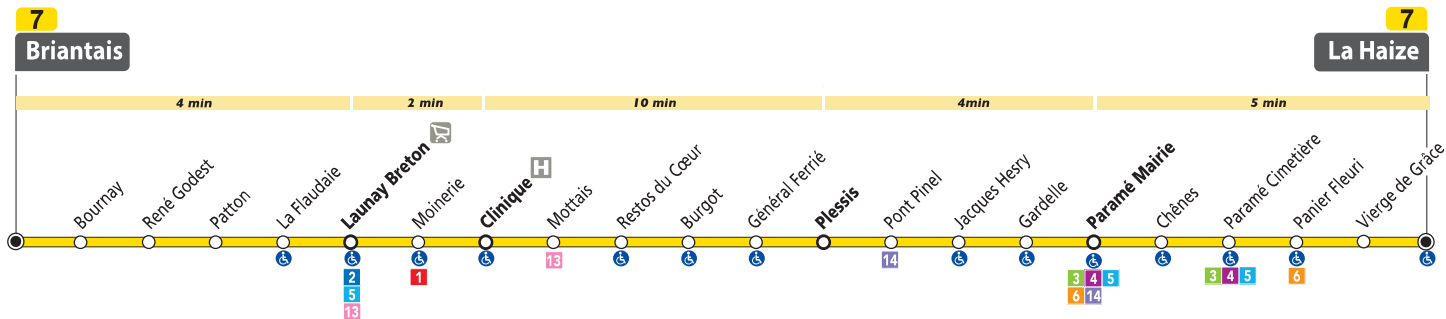

Mode d'emploi

La Haize / Paramé / Jacques Hesry /
Général Férié / Burgot / Clinique /
La Flaudaie / **Briantais**

 **7 h 30 à 20 h**
TOUTES LES 60'

Principaux points de correspondances

Paramé Mairie	3 4 5 6
Moinerie / Clinique	1 4 13
Launay Breton	2 5 13

Astuces !

- La ligne **7** dessert la rue de La Ville-es-Cours dans la ZI Sud

7 LIGNE

Briantais < > La Flaudaie < > Clinique < > Burgot < > Général Ferré < > Jacques Hesry < > Paramé < > La Haize

du LUNDI au SAMEDI

(1)

Briantais	7:24	8:26	9:26	10:26	11:26	13:04	14:04	15:04	16:04	17:04	18:04	19:04
Launay Breton	7:28	8:30	9:30	10:30	11:30	13:08	14:08	15:08	16:08	17:08	18:08	19:08
Clinique	7:30	8:32	9:32	10:32	11:32	13:10	14:10	15:10	16:10	17:10	18:10	19:10
Plessis	7:40	8:42	9:42	10:42	11:42	13:20	14:20	15:20	16:20	17:20	18:20	19:20
Paramé Mairie	7:44	8:46	9:46	10:46	11:46	13:24	14:24	15:24	16:24	17:24	18:24	19:24
La Haize	7:49	8:51	9:51	10:51	11:51	13:29	14:29	15:29	16:29	17:29	18:29	19:29

(1) Ne circule pas le samedi

(1)

La Haize	7:57	8:57	9:57	10:57	12:03	13:34	14:34	15:34	16:34	17:34	18:34	19:34
Gardelle	8:04	9:04	10:04	11:04	12:10	13:41	14:41	15:41	16:41	17:41	18:41	19:41
Plessis	8:06	9:06	10:06	11:06	12:12	13:43	14:43	15:43	16:44	17:44	18:43	19:43
Clinique	8:16	9:16	10:16	11:16	12:22	13:53	14:53	15:53	16:54	17:54	18:53	19:53
Launay Breton	8:18	9:18	10:18	11:18	12:24	13:55	14:55	15:55	16:56	17:56	18:55	19:55
Briantais	8:22	9:22	10:22	11:22	12:28	13:59	14:59	15:59	16:59	17h59	18:59	19:59