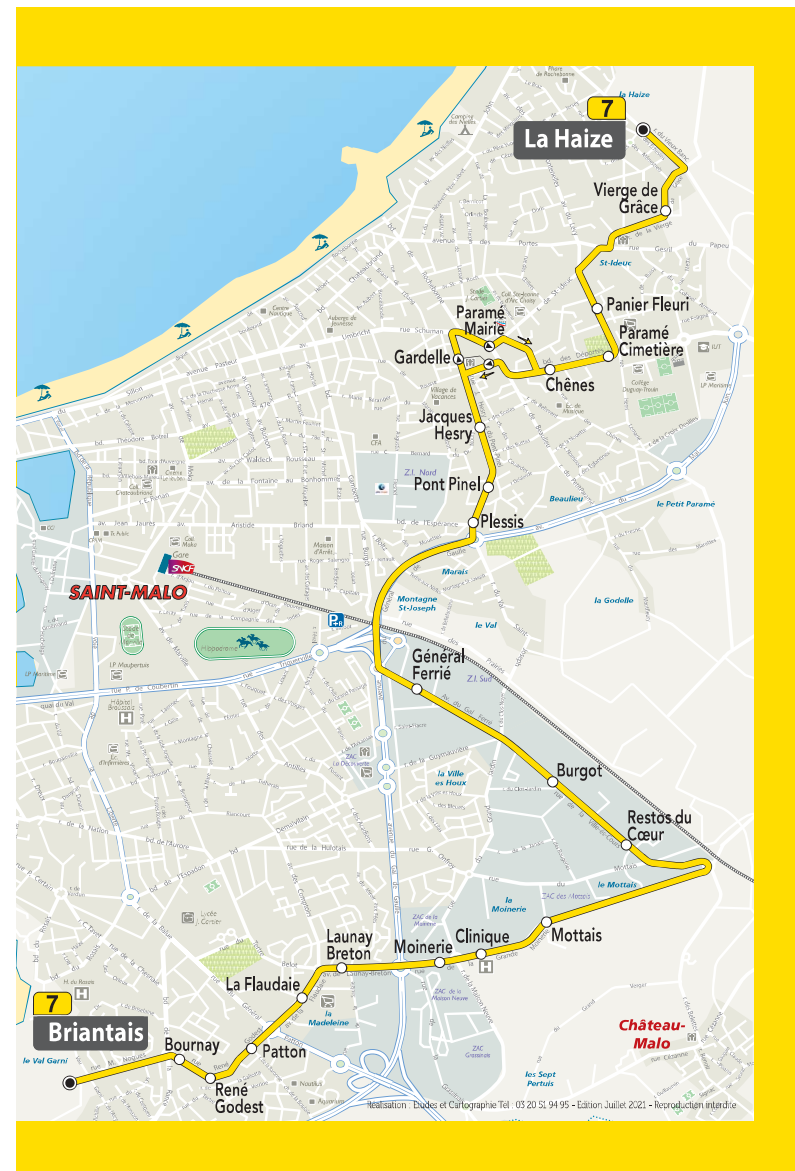

Mode d'emploi

La Haize / Paramé / Jacques Hesry /
Général Férié / Burgot / Clinique /
La Flaudaie / **Briantais**

 **7 h 30 à 20 h**
TOUTES LES 60'

Principaux points de correspondances

Paramé Mairie	3 4 5 6
Moinerie / Clinique	1 4 13
Launay Breton	2 5 13

Astuces !

- La ligne **7** dessert la rue de La Ville-es-Cours dans la ZI Sud

7 LIGNE

Briantais < > La Flaudaie < > Clinique < > Burgot < > Général Ferré < > Jacques Hesry < > Paramé < > La Haize

du LUNDI au SAMEDI

(1) Ne circule pas le samedi

(1)

La Haize	7:57	8:57	9:57	10:57	12:03	13:34	14:34	15:34	16:34	17:34	18:34	19:34
Gardelle	8:04	9:04	10:04	11:04	12:10	13:41	14:41	15:41	16:41	17:41	18:41	19:41
Plessis	8:06	9:06	10:06	11:06	12:12	13:43	14:43	15:43	16:44	17:44	18:43	19:43
Clinique	8:16	9:16	10:16	11:16	12:22	13:53	14:53	15:53	16:54	17:54	18:53	19:53
Launay Breton	8:18	9:18	10:18	11:18	12:24	13:55	14:55	15:55	16:56	17:56	18:55	19:55
Briantais	8:22	9:22	10:22	11:22	12:28	13:59	14:59	15:59	16:59	17h59	18:59	19:59

(1) Ne circule pas le samedi