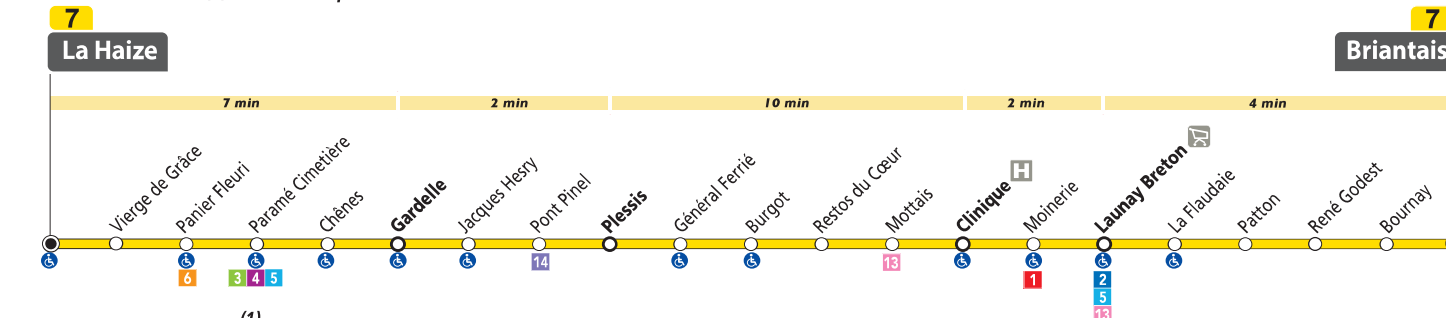

Mode d'emploi

La Haize / Paramé / Jacques Hesry /
Général Férié / Burgot / Clinique /
La Flaudaie / **Briantais**

 **7 h 30 à 20 h**
TOUTES LES 60'

Principaux points de correspondances

Paramé Mairie	3 4 5 6
Moinerie / Clinique	1 4 13
Launay Breton	2 5 13

Astuces !

- La ligne **7** dessert la rue de La Ville-es-Cours dans la ZI Sud

7 LIGNE

Briantais < > La Flaudaie < > Clinique < > Burgot < > Général Ferré < > Jacques Hesry < > Paramé < > La Haize

du LUNDI au SAMEDI

(1)

Briantais	7:24	8:26	9:26	10:26	11:26	13:04	14:04	15:04	16:04	17:04	18:04	19:04
Launay Breton	7:28	8:30	9:30	10:30	11:30	13:08	14:08	15:08	16:08	17:08	18:08	19:08
Clinique	7:30	8:32	9:32	10:32	11:32	13:10	14:10	15:10	16:10	17:10	18:10	19:10
Plessis	7:40	8:42	9:42	10:42	11:42	13:20	14:20	15:20	16:20	17:20	18:20	19:20
Paramé Mairie	7:44	8:46	9:46	10:46	11:46	13:24	14:24	15:24	16:24	17:24	18:24	19:24
La Haize	7:49	8:51	9:51	10:51	11:51	13:29	14:29	15:29	16:29	17:29	18:29	19:29

(1) Ne circule pas le samedi

(1)

La Haize	7:57	8:57	9:57	10:57	12:03	13:34	14:34	15:34	16:34	17:34	18:34	19:34
Gardelle	8:04	9:04	10:04	11:04	12:10	13:41	14:41	15:41	16:41	17:41	18:41	19:41
Plessis	8:06	9:06	10:06	11:06	12:12	13:43	14:43	15:43	16:44	17:44	18:43	19:43
Clinique	8:16	9:16	10:16	11:16	12:22	13:53	14:53	15:53	16:54	17:54	18:53	19:53
Launay Breton	8:18	9:18	10:18	11:18	12:24	13:55	14:55	15:55	16:56	17:56	18:55	19:55
Briantais	8:22	9:22	10:22	11:22	12:28	13:59	14:59	15:59	16:59	17h59	18:59	19:59