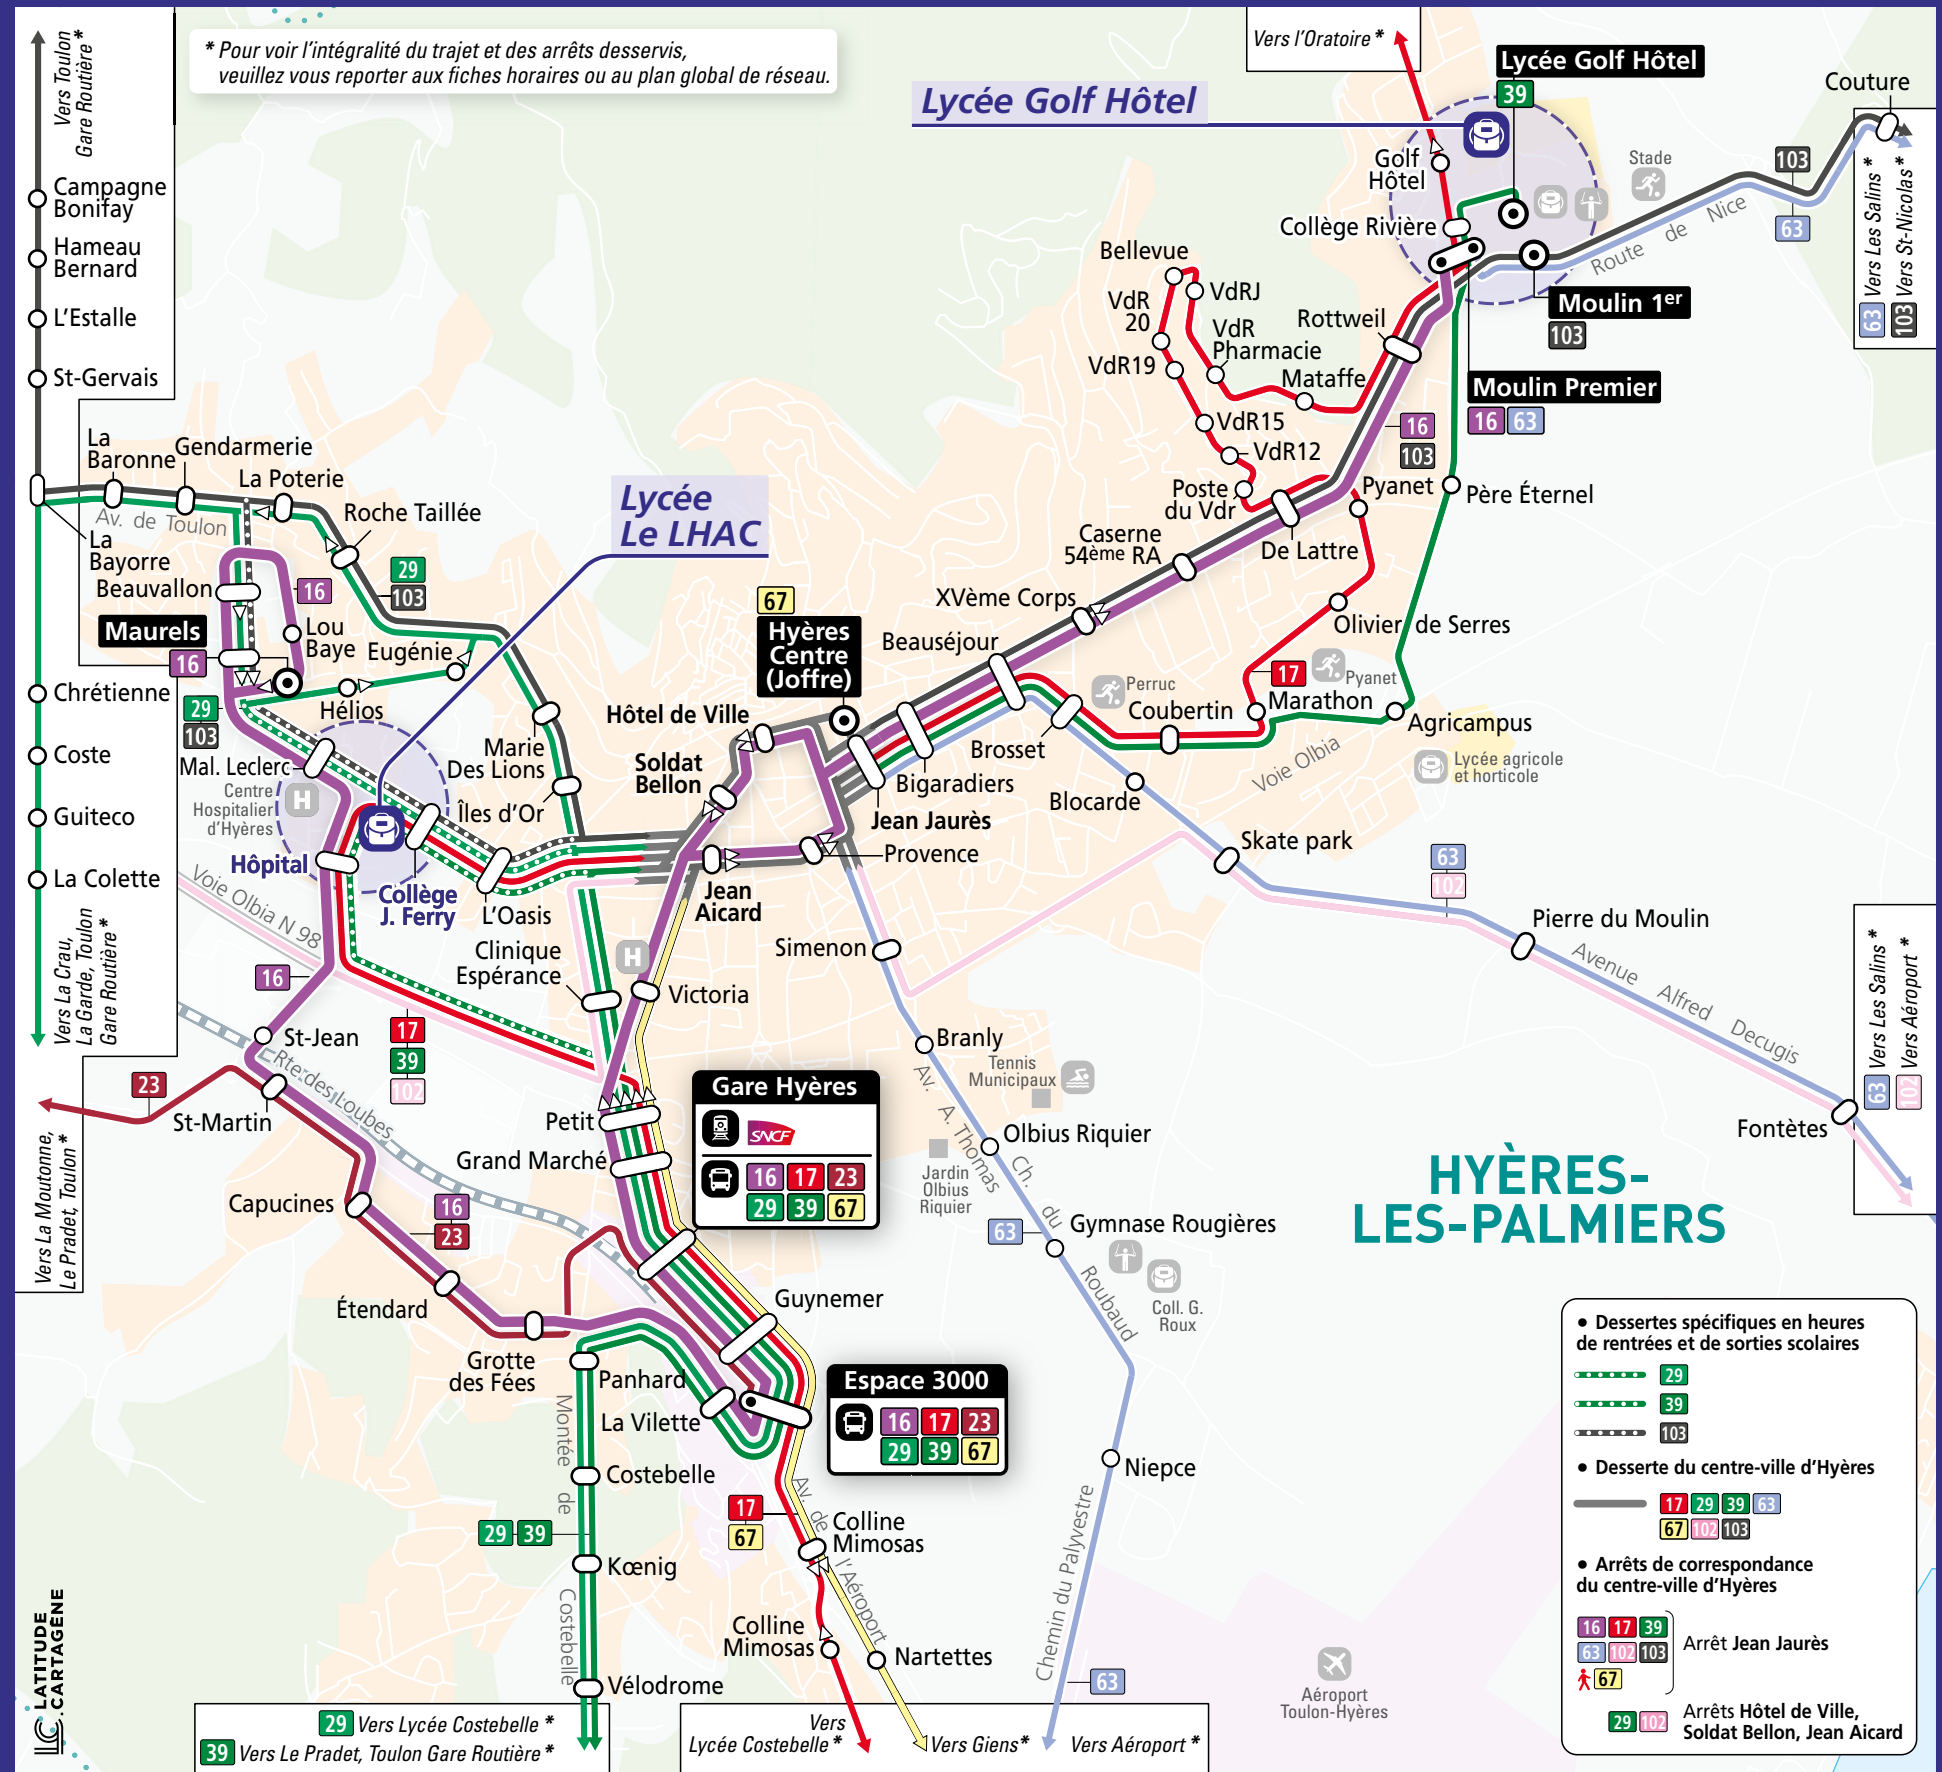

Arrêt le + proche : **Collège J. Ferry**

Ligne 29			
Rentrées LHAC	Départ Campus La Garde / La Valette	Passage Collège J. Ferry	Arrivée Lycée Costebelle
8h	6h55	7h26	7h40
Rentrées LHAC	Départ Maurric	Passage Collège J. Ferry	Arrivée Lycée Costebelle
9h	8h10	8h26	8h40
Sorties LHAC	Départ Lycée Costebelle	Passage Collège J. Ferry	
12h	12h15	12h27	
16h	16h10	16h22	
17h	17h10	17h23	

VOUS RÉSIDEZ SUR LE PRADET ET CARQUEIRANNE

La ligne 39 : au départ de la Gare Routière de Toulon, dessert les communes du Pradet et de Carqueiranne, rejoint Hyères avec la desserte des Lycées Costebelle, Agricampus et Golf Hôtel.

Son itinéraire sera dévié, à certaines heures (départs du Pradet), pour desservir le LHAC au plus près, arrêt **Hôpital**, permettant d'assurer les rentrées et sorties scolaires du lycée, tout en garantissant celles des autres établissements scolaires.

Arrêt le + proche : **Hôpital**

Ligne 39			
Rentrées LHAC	Départ Pont de La Clue	Passage Vélodrome (lycée Costebelle)	Arrivée Hôpital
8h	7h	7h30	7h44
9h	8h	8h33	8h45
Sorties LHAC	Départ Hôpital	Passage Vélodrome (lycée Costebelle)	
12h	12h10*	12h23	
16h	16h10	16h27	
17h	17h30	17h46	

*Nouveau départ supplémentaire cette année, viendra également renforcer la desserte du lycée Costebelle.

+ d'infos

VOUS ÊTES JEUNES DE - DE 26 ANS ?

À VOUS LES VOYAGES ILLIMITÉS TOUTE L'ANNÉE

ABONNEMENT 12 MOIS

Pour moins de **15€** /mois*

+ RAPIDE!

ACHÉTEZ-LE DIRECTEMENT SUR L'APPLI RÉSEAU MISTRAL et bénéficiez d'une facilité de paiement en 12 fois.

*Hors frais de souscription.