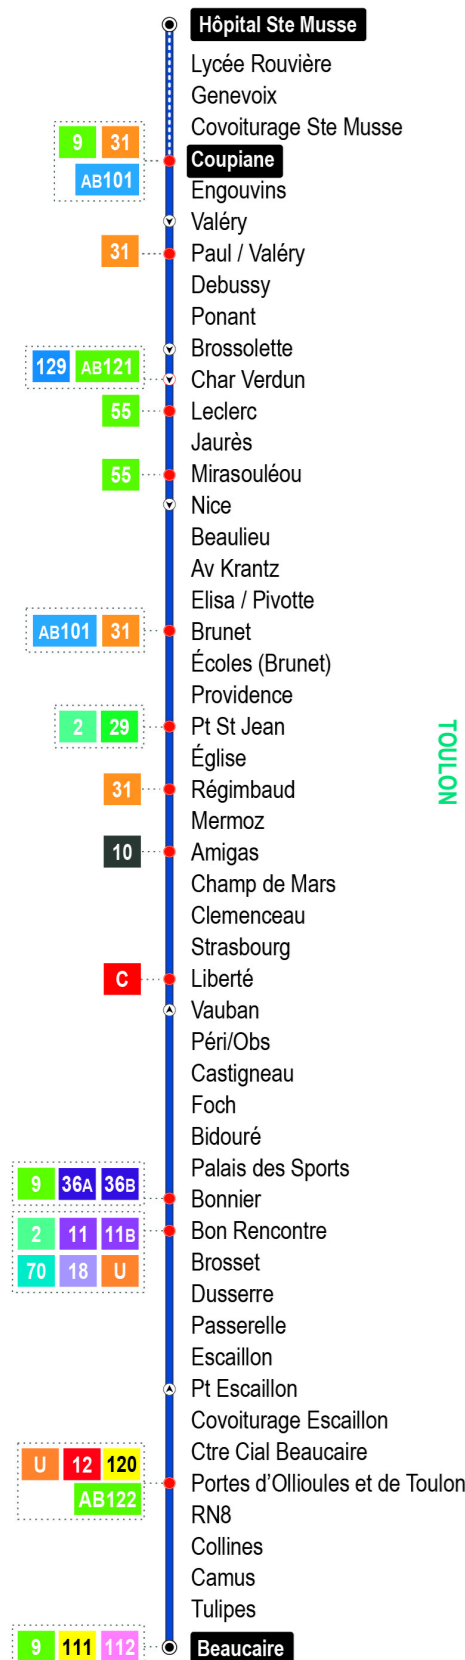

Les + de la ligne

- Traverse Toulon et La Valette par leur centre-ville
- Dessert les quartiers Escaillon, Pt du Las, St Jean du Var, La Beaucaire, La Coupiane et le Parc de Covoiturage Ste Musse
- Correspondance à Brunet avec l'Appel Bus 101 vers l'Hôpital Ste Musse
- Dessert l'hôpital un voyage sur 2 (toutes les 14 mn)

Correspondances lignes : 2 - 3 - 6 - 9 - 10 - 11 - 11B - 15 - 18 - 20 - 23 - 29 - 36A/B - 39 - 40 - 70 - 102 - 103 - 191

1 Hôpital Ste Musse / Coupiane → Beaucaire

SEMAINE du lundi au vendredi

Hôpital Ste Musse	5:15	-	5:45	-	6:10	-	6:30	-	6:50	-	7:10	-	7:30	-	7:50	-	8:10	-	8:30	-	8:50	-	9:10	-	9:30	-	9:50	-	10:10	-	10:30	-	10:50	-	11:10	-	11:30	-	11:50	-	12:10	-	12:30	-	12:50	-	13:10	-	13:30	-	13:50	-
Coupiane	5:17	5:30	5:47	6:02	6:12	6:22	6:32	6:42	6:52	7:02	7:12	7:23	7:32	7:43	7:52	8:03	8:12	8:23	8:32	8:43	8:52	9:03	9:12	9:23	9:32	9:43	9:52	10:03	10:12	10:23	10:32	10:43	10:52	11:03	11:12	11:23	11:32	11:43	11:52	12:03	12:12	12:23	12:32	12:43	12:52	13:03	13:12	13:23	13:32	13:43	13:52	14:03
Liberté	5:40	5:53	6:10	6:25	6:35	6:45	6:56	7:08	7:19	7:29	7:39	7:51	8:00	8:11	8:21	8:33	8:42	8:53	9:02	9:13	9:22	9:33	9:42	9:53	10:02	10:13	10:22	10:33	10:42	10:54	11:03	11:14	11:23	11:35	11:44	11:54	12:02	12:13	12:23	12:34	12:43	12:54	13:03	13:14	13:23	13:34	13:43	13:54	14:03	14:12	14:21	14:32
Bon Rencontre	5:48	6:01	6:18	6:34	6:44	6:54	7:05	7:17	7:28	7:38	7:48	8:00	8:09	8:20	8:30	8:42	8:51	9:02	9:11	9:22	9:31	9:42	9:51	10:02	10:11	10:22	10:31	10:42	10:51	11:03	11:12	11:23	11:32	11:44	11:53	12:03	12:11	12:22	12:32	12:43	12:52	13:03	13:12	13:23	13:32	13:43	13:52	14:03	14:12	14:21	14:30	14:41
Portes d'Ollioules et de Toulon	5:56	6:09	6:26	6:42	6:52	7:02	7:13	7:26	7:37	7:47	7:57	8:10	8:19	8:30	8:40	8:52	9:01	9:12	9:21	9:32	9:41	9:52	10:01	10:12	10:21	10:32	10:41	10:52	11:01	11:13	11:22	11:33	11:42	11:54	12:03	12:13	12:21	12:32	12:42	12:53	13:02	13:13	13:22	13:33	13:42	13:53	14:02	14:13	14:22	14:31	14:40	14:51
Beaucaire	5:59	6:12	6:29	6:45	6:55	7:05	7:16	7:29	7:40	7:50	8:00	8:13	8:22	8:33	8:43	8:55	9:04	9:15	9:24	9:35	9:44	9:55	10:05	10:16	10:25	10:36	10:45	10:56	11:05	11:17	11:26	11:37	11:46	11:58	12:07	12:17	12:25	12:36	12:46	12:57	13:06	13:17	13:26	13:37	13:46	13:57	14:06	14:17	14:26	14:35	14:44	14:55