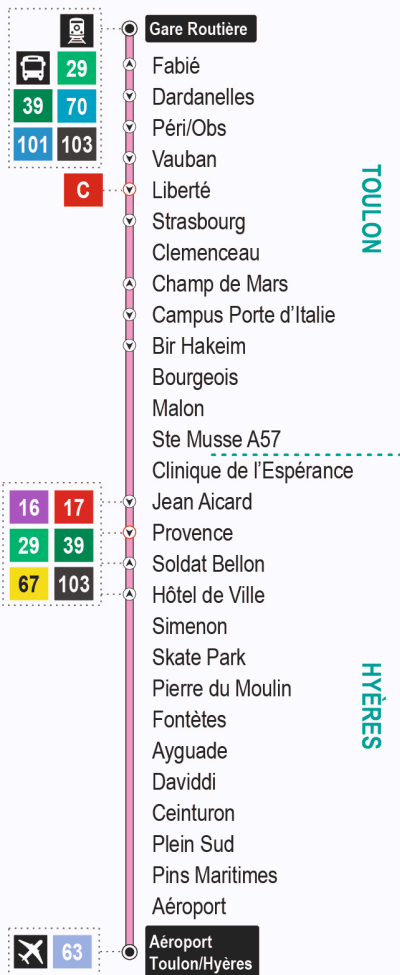

LÉGEN
DES

V: Existe seulement le Vendredi.

L: Existe seulement le Lundi.

La ligne fonctionne normalement les jours fériés

Accueil commercial

Gare routière (rez-de-chaussée)
Bd de Tessé à Toulon

Station Maritime
Quai Cronstadt à Toulon

Toute l'information et les horaires en temps réel

reseaumistral.com

ÉTÉ

du lun 6 juillet au dim 6 sept 2026

102

Gare Routière (Toulon)
<> Aéroport Toulon/Hyères

HOR AIRES

Edition juillet 2026

reseaumistral

Métropole
Toulon Provence
Méditerranée

Toulon

Hyères

C Correspondances lignes : 1 - 2 - 3 - 6 - 9 - 10 - 11 - 11B
15 - 18 - 20 - 23 - 29 - 36 - 39 - 40 - 70 - 103 - 191

102 Aéroport Toulon Hyeres → Gare Routière (Toulon)

SEMAINE du lundi au vendredi

	V		L								
Aéroport Toulon Hyeres	8:15	9:00	11:40	12:50	13:50	14:25	15:20	15:45	17:45	19:20	21:50
Ayguade	8:20	9:05	11:45	12:55	13:55	14:30	15:25	15:50	17:50	19:25	21:55
Hôtel de Ville (Hyères)	8:30	9:15	11:54	13:04	14:04	14:39	15:34	15:59	18:03	19:35	22:02
Clemenceau	9:03	9:48	12:27	13:37	14:37	15:12	16:07	16:37	18:37	20:06	22:33
Gare Routière (Toulon)	9:06	9:51	12:30	13:40	14:40	15:15	16:10	16:40	18:40	20:09	22:36