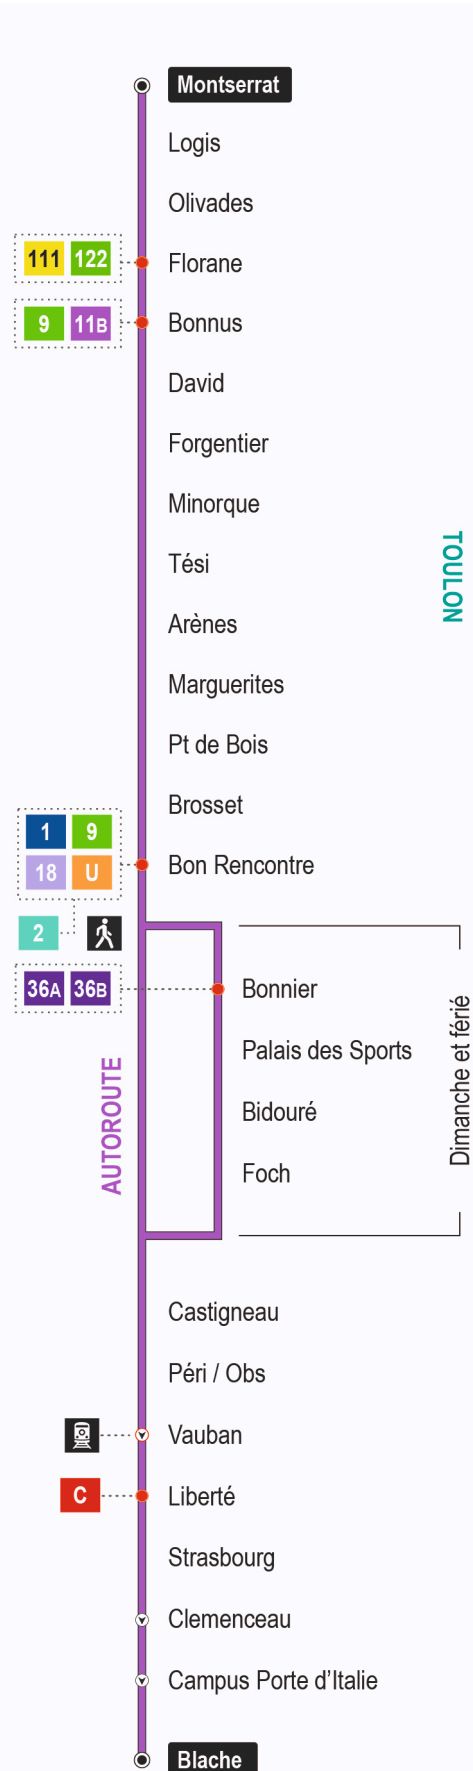

Montserrat	18:55	19:25
Bonbus	18:58	19:28
Arènes	19:01	19:31
Bon Rencontre	19:05	19:35
Castigneau	19:08	19:38
Liberté	19:12	19:42
Blache	19:16	19:46

Montserrat	18:55	19:25
Bonbus	18:58	19:28
Arènes	19:01	19:31
Bon Rencontre	19:04	19:34
Castigneau	19:07	19:37
Liberté	19:10	19:40
Blache	19:14	19:44

## DIMANCHE &amp; JOUR FERIE

Montserrat	6:40	7:40	8:40	9:40	10:40	11:40	12:40	13:40	14:40	15:40	16:40	17:40	18:40	19:40
Bonbus	6:43	7:43	8:43	9:44	10:43	11:43	12:43	13:43	14:43	15:43	16:43	17:43	18:43	19:43
Arènes	6:46	7:46	8:46	9:47	10:46	11:46	12:46	13:46	14:46	15:46	16:46	17:46	18:46	19:46
Bon Rencontre	6:49	7:49	8:49	9:50	10:49	11:49	12:49	13:49	14:49	15:49	16:49	17:49	18:49	19:49
Castigneau	6:55	7:56	8:56	9:57	10:56	11:56	12:56	13:56	14:56	15:56	16:56	17:56	18:56	19:56
Liberté	6:58	7:59	8:59	10:00	10:59	11:59	12:59	13:59	14:59	15:59	16:59	17:59	18:59	19:59
Blache	7:03	8:04	9:04	10:06	11:05	12:05	13:05	14:05	15:05	16:05	17:05	18:05	19:04	20:04

# Les + de la ligne

- Relie les quartiers ouest de Toulon à son centre-ville
- Dessert le Lycée Bonaparte

**C** Correspondances lignes : 1 - 2 - 3 - 6 - 9 - 10 - 11B - 15 - 18 - 20 - 23 - 29 - 36A/B - 39 - 40 - 70 - 102 - 103 - 191