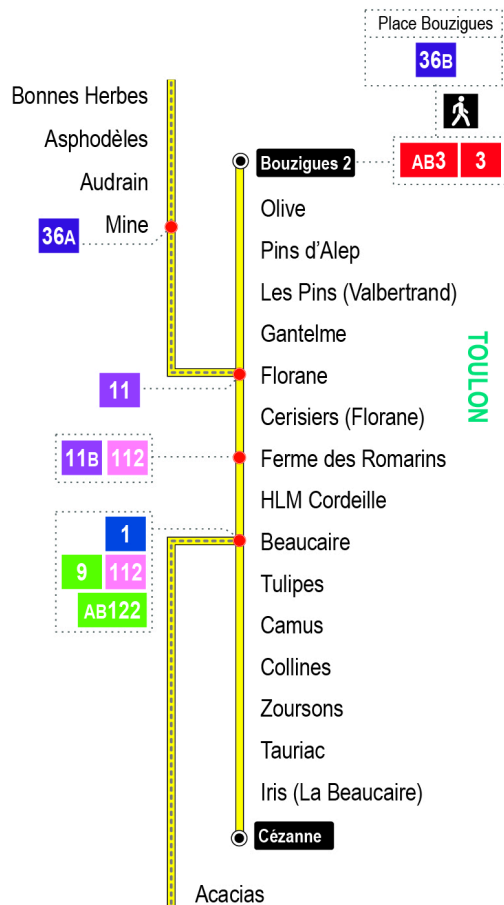

reseaumistral.com

ÉTÉ

du lun 6 juillet au dim 30 août 2026

111

Bouzigues 2 <> Cézanne

HORAIRES

Edition juillet 2026

reseaumistral

Métropole
Toulon Provence
Méditerranée

Les **+** de la ligne • Relie les 4 Ch. des Routes vers Les Maisons de Cézanne
 • Dessert la piscine et le collège Pins d'Alep, La Cordeille, la Ferme des Romarins, la Beaucaire

111 Cézanne (La Beaucaire) → Bouzigues 2

SEMAINE du lundi au vendredi

Cézanne (La Beaucaire)	6:45	7:20	8:00	8:40	9:25	10:10	11:00	11:50	12:30	13:10	13:50	14:30	15:10	15:50	16:50	17:30	18:10	18:50	19:30
Beaucaire	6:48	7:23	8:03	8:43	9:28	10:13	11:03	11:53	12:33	13:13	13:53	14:33	15:13	15:53	16:53	17:33	18:13	18:53	19:33
Acacias	-	7:25	8:05	-	-	-	-	-	12:35	-	-	14:35	-	15:55	16:55	17:35	-	18:55	-
Ferme des Romarins	6:50	7:28	8:08	8:45	9:30	10:15	11:05	11:55	12:38	13:15	13:55	14:38	15:15	15:58	16:58	17:38	18:15	18:58	19:35
Bouzigues 2	6:55	7:33	8:13	8:50	9:35	10:20	11:10	12:00	12:43	13:20	14:00	14:43	15:20	16:03	17:03	17:43	18:20	19:03	19:40

SAMEDI

Cézanne (La Beaucaire)	6:45	7:20	8:00	8:40	9:25	10:10	11:00	11:50	12:30	13:10	13:50	14:30	15:10	15:50	16:50	17:30	18:10	18:50	19:30
Beaucaire	6:48	7:23	8:03	8:43	9:28	10:13	11:03	11:53	12:33	13:13	13:53	14:33	15:13	15:53	16:53	17:33	18:13	18:53	19:33
Acacias	-	7:25	8:05	-	-	-	-	-	12:35	-	-	14:35	-	15:55	16:55	17:35	-	18:55	-
Ferme des Romarins	6:50	7:28	8:08	8:45	9:30	10:15	11:05	11:55	12:38	13:15	13:55	14:38	15:15	15:58	16:58	17:38	18:15	18:58	19:35
Bouzigues 2	6:55	7:33	8:13	8:50	9:35	10:20	11:10	12:00	12:43	13:20	14:00	14:43	15:20	16:03	17:03	17:43	18:20	19:03	19:40