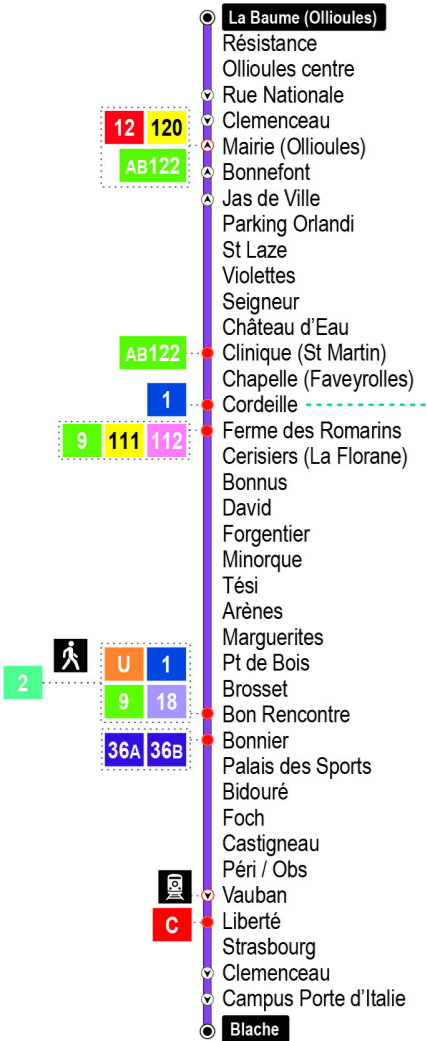

SAMEDI

Blache	6:40	7:10	7:40	8:10	8:40	9:10	9:40	10:10	10:40	11:10	11:40	12:10	12:40	13:10	13:40	14:10	14:40	15:10	15:40	16:10	16:40	17:10	17:40	18:10	18:40	19:10	19:40	20:10	20:40
Liberté	6:42	7:12	7:42	8:12	8:43	9:13	9:43	10:13	10:43	11:13	11:43	12:13	12:43	13:13	13:43	14:13	14:43	15:13	15:43	16:13	16:43	17:13	17:43	18:13	18:43	19:13	19:43	20:13	20:43
Bidouré	6:46	7:16	7:46	8:16	8:47	9:17	9:47	10:17	10:47	11:17	11:47	12:17	12:48	13:18	13:47	14:17	14:47	15:17	15:47	16:17	16:47	17:17	17:47	18:17	18:47	19:17	19:47	20:17	20:47
Bon Rencontre	6:48	7:18	7:48	8:18	8:50	9:20	9:50	10:20	10:50	11:20	11:50	12:20	12:51	13:21	13:50	14:20	14:50	15:20	15:50	16:20	16:50	17:20	17:50	18:20	18:50	19:20	19:50	20:20	20:50
Arènes	6:52	7:22	7:52	8:22	8:54	9:24	9:54	10:24	10:54	11:24	11:54	12:24	12:55	13:25	13:54	14:24	14:54	15:24	15:54	16:24	16:54	17:24	17:54	18:24	18:54	19:24	19:54	20:24	20:54
Ferme des Romarins	6:56	7:26	7:56	8:26	8:58	9:28	9:58	10:29	10:59	11:29	11:59	12:29	13:00	13:30	13:59	14:29	14:59	15:29	15:59	16:29	16:59	17:29	17:59	18:29	18:59	19:29	19:59	20:29	20:59
St Laze	7:01	7:31	8:01	8:31	9:03	9:33	10:03	10:34	11:04	11:34	12:04	12:34	13:05	13:35	14:04	14:34	15:04	15:34	16:04	16:34	17:04	17:34	18:04	18:34	19:04	19:34	20:04	20:34	21:04
La Baume	7:08	7:38	8:08	8:40	9:12	9:42	10:12	10:43	11:13	11:43	12:13	12:43	13:14	13:44	14:13	14:43	15:13	15:43	16:13	16:43	17:13	17:43	18:13	18:43	19:13	19:43	20:11	20:41	21:11

OLLIOULES

TOULON

C Correspondances lignes : 1 - 2 - 3 - 6 - 9 - 10 - 11 - 15
18 - 20 - 23 - 29 - 36A/B - 39 - 40 - 70 - 102 - 103 - 191

LÉGEN
DES

La ligne ne fonctionne pas le dimanche et jour férié