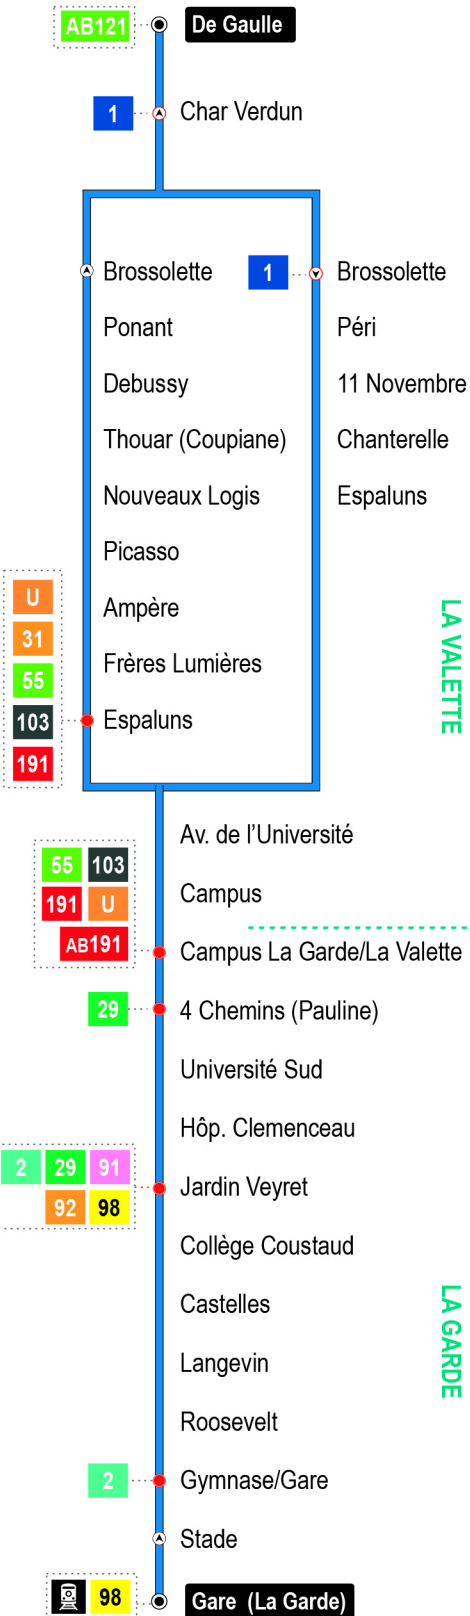

De Gaulle	10:45	11:05	11:25	11:45	12:05	12:25	12:55	13:25	13:55	14:25	14:55	15:25	15:55	16:25
11 Novembre	10:48	11:08	-	11:48	12:08	-	12:58	-	13:58	-	14:58	-	15:58	-
Thouar (Coupiane)	-	-	11:28	-	-	12:28	-	13:28	-	14:28	-	15:28	-	16:28
Campus La Garde/La Valette	10:55	11:15	11:35	11:55	12:15	12:35	13:05	13:35	14:05	14:35	15:07	15:36	16:08	16:35
Hôp. Clémenceau	10:59	11:19	11:39	11:59	12:19	12:39	13:09	13:39	14:09	14:39	15:11	15:40	16:12	16:39
Jardin Veyret	11:00	11:20	11:40	12:00	12:20	12:40	13:10	13:40	14:10	14:40	15:12	15:42	16:14	16:41
Langevin (La Garde)	11:03	11:23	11:43	12:03	12:23	12:43	13:13	13:43	14:13	14:43	15:15	15:46	16:18	16:44
Gare (La Garde)	11:05	11:25	11:45	12:05	12:25	12:46	13:16	13:46	14:16	14:46	15:18	15:49	16:21	16:47

De Gaulle	16:55	17:25	17:55	18:25	18:55	19:25	20:00
11 Novembre	16:58	-	17:58	-	18:58	-	-
Thouar (Coupiane)	-	17:28	-	18:28	-	19:28	20:03
Campus La Garde/La Valette	17:06	17:35	18:05	18:35	19:05	19:34	20:09
Hôp. Clémenceau	17:10	17:38	18:08	18:38	19:07	19:36	20:11
Jardin Veyret	17:12	17:40	18:10	18:40	19:08	19:37	20:12
Langevin (La Garde)	17:15	17:43	18:13	18:43	19:11	19:40	20:15
Gare (La Garde)	17:18	17:46	18:16	18:46	19:14	19:43	20:18

LÉGENDES

La ligne ne fonctionne pas le dimanche et jour férié