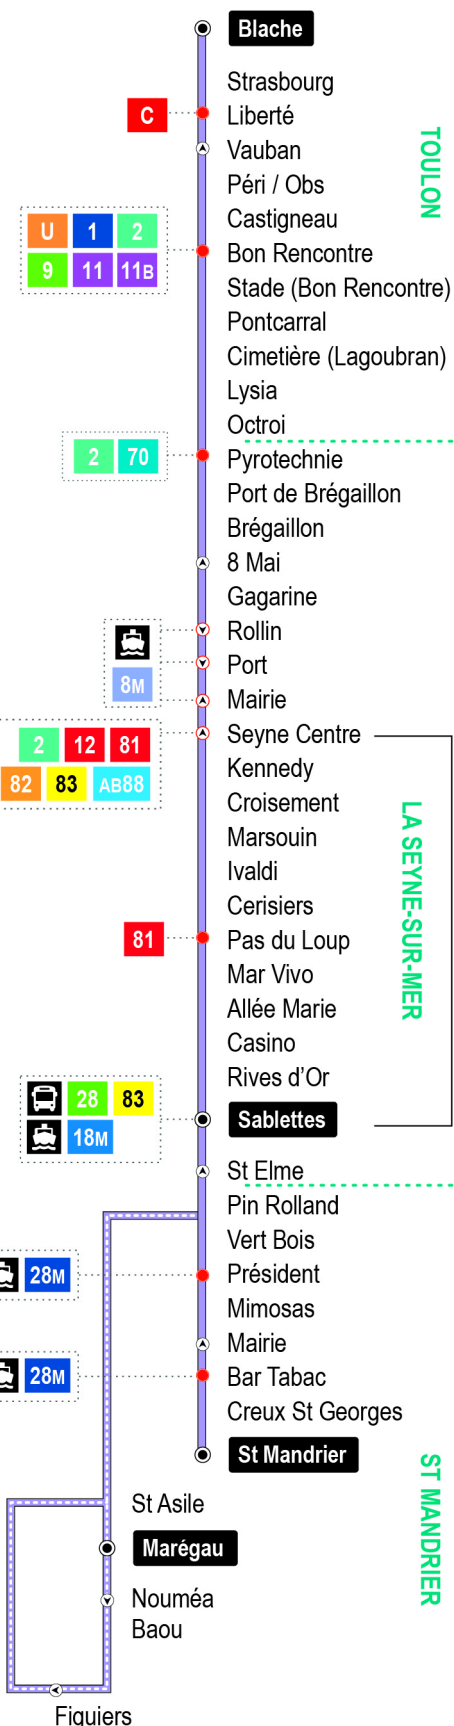

Blache	N	N	N	N	N	N	N	N	N	N	N	N	N	N	N	N	N	N	N	N	N	N	N	N
Liberté	-	-	-	-	-	-	-	-	-	-	-	-	-	-	-	-	-	-	-	-	-	-	-	-
Bon Rencontre	-	-	-	-	-	-	-	-	-	-	-	-	-	-	-	-	-	-	-	-	-	-	-	-
Port (La Seyne)	-	-	-	-	-	-	-	-	-	-	-	-	-	-	-	-	-	-	-	-	-	-	-	-
Seyne Centre	22:20	22:50	23:20	23:45	0:15	0:45	1:15	-	-	-	-	-	-	-	-	-	-	-	-	-	-	-	-	-
Sablettes	22:29	22:59	23:29	23:54	0:24	0:54	1:24	-	-	-	-	-	-	-	-	-	-	-	-	-	-	-	-	-
Marégau	-	-	-	-	-	-	-	-	-	-	-	-	-	-	-	-	-	-	-	-	-	-	-	-
St Mandrier	-	-	-	-	-	-	-	-	-	-	-	-	-	-	-	-	-	-	-	-	-	-	-	-

DIMANCHE & JOUR FERIE

Seyne Centre	6:35	7:05	7:35	8:05	8:35	9:05	9:35	10:10	10:40	11:10	11:40	12:10	12:40	13:10	13:40	14:08	14:38	15:08	15:38	16:08	16:38	17:08	17:38	18:10	18:40
Sablettes	6:44	7:14	7:44	8:14	8:45	9:16	9:47	10:22	10:53	11:23	11:53	12:22	12:52	13:21	13:51	14:19	14:49	15:19	15:49	16:20	16:50	17:20	17:49	18:21	18:51
Marégau	6:49	7:19	7:49	8:20	8:51	9:22	9:53	10:28	10:59	11:29	11:59	12:28	12:58	13:27	13:57	14:25	14:55	15:25	15:55	16:26	16:56	17:26	17:55	18:27	18:57
Seyne Centre	19:10	19:40	20:10	-	-	-	-	-	-	-	-	-	-	-	-	-	-	-	-	-	-	-	-	-	-
Sablettes	19:21	19:51	20:21	-	-	-	-	-	-	-	-	-	-	-	-	-	-	-	-	-	-	-	-	-	-
Marégau	19:27	19:57	20:27	-	-	-	-	-	-	-	-	-	-	-	-	-	-	-	-	-	-	-	-	-	-

Arrêts desservis en nocturnes

C Correspondances lignes : 1 - 2 - 3 - 6 - 9 - 10 - 11 - 11B
15 - 16 - 20 - 23 - 29 - 36 - 39 - 40 - 70 - 102 - 103 - 191

LÉGEN
DES

N: Service Nocturne : existe uniquement le jeudi, vendredi et samedi et assure la liaison entre la Seyne et les Sablettes
Pour le dimanche assure la liaison entre La Seyne et les Sablettes