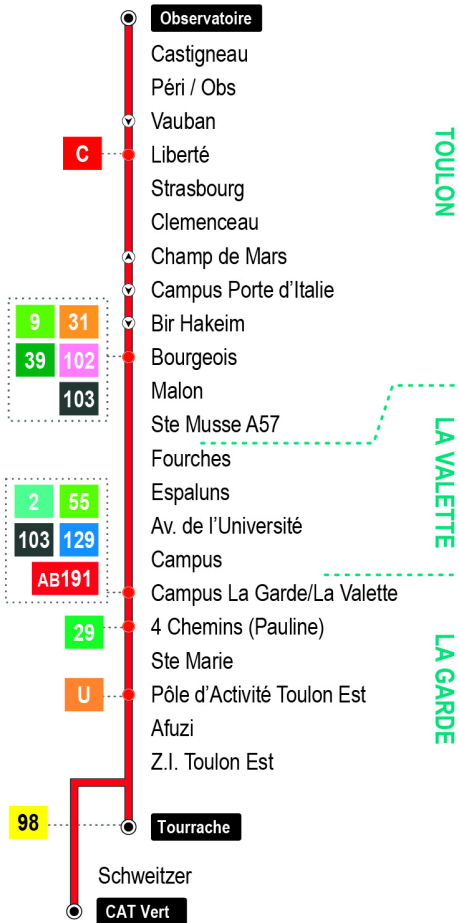

Maison de la Mobilité
34 rue d'Alger à Toulon

Un numéro à votre service
04 94 03 87 03

Toute l'information et les horaires en temps réel

reseaumistral.com

ÉTÉ

du lun 6 juillet au dim 30 août 2026

191

Observatoire (Toulon) <>
Campus La Garde/La Valette
- ZI/Tourrache - CAT Vert

HOR AIRES

Edition juillet 2026

reseaumistral

Métropole
Toulon Provence
Méditerranée

C Correspondances lignes : 1 - 2 - 3 - 6 - 9 - 10 - 11 - 11B
15 - 18 - 20 - 23 - 29 - 36 - 39 - 40 - 70 - 102 - 103

Les **+** de la ligne • Relie Toulon et son centre-ville à la ZI Toulon/Est
• Dessert le campus La Garde/La Valette, les centres commerciaux et la Grande Tourrache

191 CAT vert/ZI/Tourrache/Campus La Garde/La Valette → Observatoire (Toulon)

SEMAINE du lundi au vendredi

Tourrache	-	8:10	9:30	10:50	12:10	13:25	-	14:50	16:10	17:40	19:10
CAT Vert	6:50	-	-	-	-	-	14:05	-	-	-	-
ZI Toulon Est	6:58	8:12	9:33	10:53	12:13	13:28	14:13	14:53	16:13	17:43	19:13
Campus La Garde/La Valette	7:02	8:16	9:37	10:58	12:18	13:32	14:17	14:58	16:18	17:48	19:18
Malon	7:12	8:26	9:47	11:08	12:29	13:43	14:28	15:09	16:29	17:59	19:29
Observatoire	7:24	8:39	10:00	11:21	12:42	13:56	14:42	15:23	16:42	18:12	19:42

SAMEDI

Tourrache	6:50	8:10	9:30	10:50	12:10	13:35	15:00	16:25	17:50	19:10
ZI Toulon Est	6:52	8:12	9:32	10:52	12:12	13:37	15:02	16:27	17:52	19:12
Campus La Garde/La Valette	6:56	8:16	9:36	10:57	12:17	13:42	15:08	16:33	17:58	19:17
Malon	7:04	8:25	9:46	11:11	12:27	13:53	15:19	16:46	18:09	19:29
Observatoire	7:14	8:36	9:57	11:22	12:39	14:05	15:30	16:57	18:20	19:40