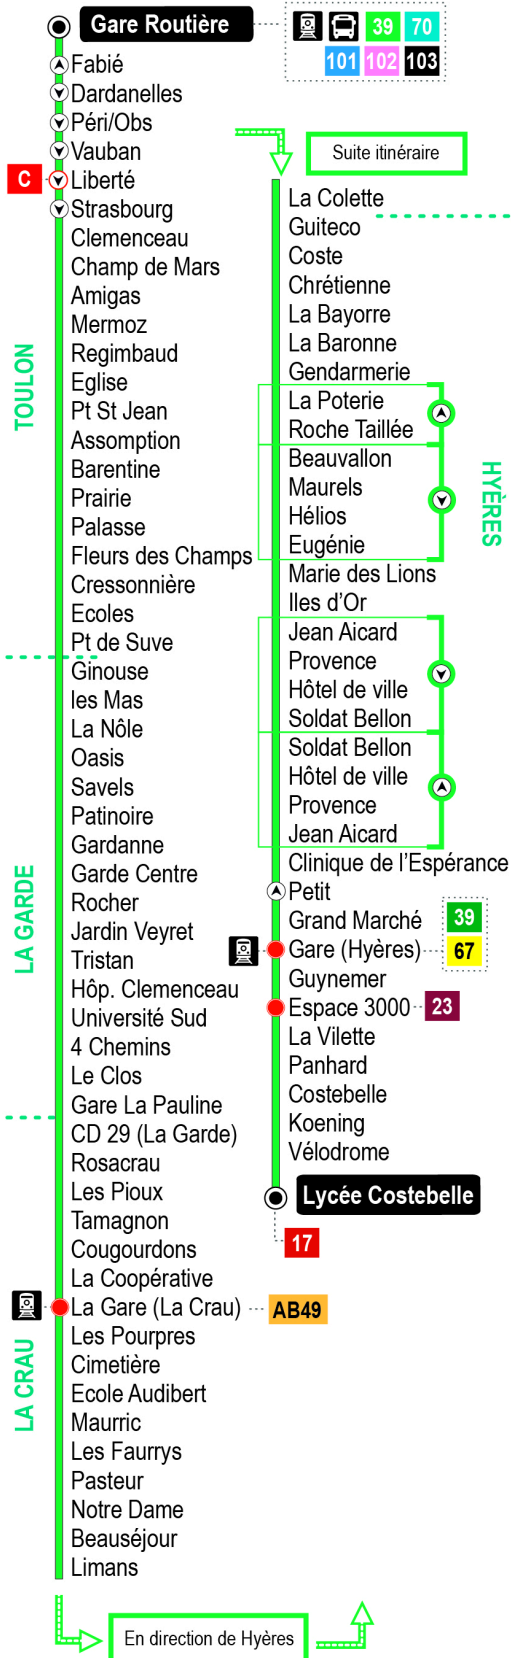

DIMANCHE & JOUR FERIE

Lycée Costebelle	5:30	6:50	8:10	9:30	10:50	12:10	13:30	14:50	16:10	17:30	18:50	20:20	21:15
Espace 3000	5:34	6:54	8:15	9:35	10:55	12:15	13:35	14:55	16:15	17:35	18:55	20:24	21:19
Gare (Hyères)	5:35	6:55	8:17	9:37	10:57	12:17	13:37	14:57	16:17	17:37	18:57	20:26	21:21
Hôtel de Ville (Hyères)	5:41	7:01	8:23	9:44	11:04	12:24	13:44	15:04	16:25	17:45	19:05	20:34	21:29
La Poterie	5:47	7:06	8:28	9:50	11:10	12:30	13:50	15:10	16:31	17:51	19:11	20:40	21:35
Maurric	5:54	7:13	8:36	9:59	11:19	12:39	13:59	15:19	16:40	18:00	19:20	20:48	21:43
La Gare (La Crau)	5:59	7:18	8:41	10:04	11:24	12:44	14:04	15:24	16:45	18:05	19:25	20:52	21:47
Gare Pauline	6:03	7:22	8:45	10:08	11:28	12:48	14:08	15:28	16:49	18:09	19:29	20:56	21:51
Garde Centre	6:09	7:29	8:53	10:16	11:36	12:56	14:16	15:36	16:58	18:18	19:38	21:04	21:59
Ecoles (Pont de Suve)	6:16	7:37	9:01	10:26	11:46	13:06	14:26	15:46	17:06	18:26	19:46	21:11	22:06
Gare Routière (Toulon)	6:29	7:51	9:16	10:41	12:01	13:21	14:41	16:01	17:23	18:43	20:03	21:26	22:21

C Correspondances lignes : 1 - 2 - 3 - 6 - 9 - 10 - 11 - 11B
15 - 18 - 20 - 23 - 36 - 39 - 40 - 70 - 102 - 103 - 191