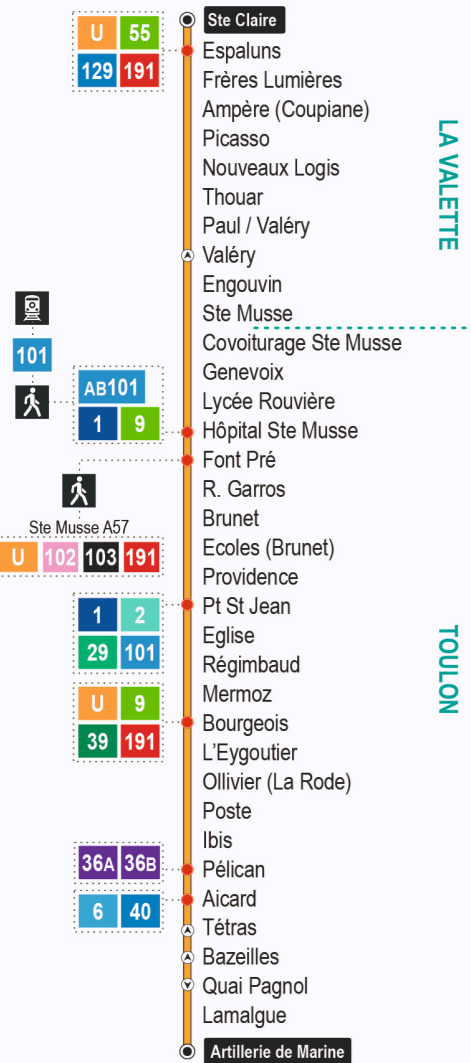

reseaumistral.com

ÉTÉ

du lun 6 juillet au dim 30 août 2026

Artillerie de Marine (Toulon)
<> Ste Claire (La Valette)

HOR
AIRES

Edition juillet 2026

reseaumistral

Métropole
Toulon Provence
Méditerranée

LA VALETTE

Toulon

Les + de la ligne • Liaison entre la Valette (Ste Claire) et Toulon (Mourillon et Bazeilles)
• Desserte de l'Hôpital Ste Musse, de l'Hôpital Privé St Jean et des Piscines Port Marchand et Léo Lagrange

31 Ste Claire (La Valette) → Artillerie de Marine (Toulon)

SEMAINE du lundi au vendredi

Ste Claire	5:30	6:10	6:35	7:15	7:50	8:15	8:50	9:20	9:50	10:20	10:50	11:20	11:50	12:20	12:50	13:20	13:50	14:20	14:50	15:20	15:50	16:20	16:55	17:30	18:05	18:40	19:15	19:50	20:30	21:05
Hôpital Ste Musse	5:39	6:19	6:44	7:27	8:02	8:27	9:02	9:32	10:02	10:32	11:02	11:32	12:02	12:32	13:02	13:32	14:02	14:32	15:02	15:32	16:03	16:33	17:08	17:43	18:17	18:52	19:27	19:59	20:39	21:14
Pt St Jean	5:45	6:25	6:50	7:34	8:09	8:34	9:09	9:39	10:09	10:39	11:09	11:39	12:09	12:39	13:09	13:39	14:09	14:39	15:09	15:39	16:11	16:41	17:16	17:51	18:24	18:59	19:33	20:05	20:45	21:20
Ibis	5:49	6:29	6:54	7:41	8:16	8:41	9:18	9:48	10:18	10:48	11:18	11:48	12:18	12:46	13:16	13:46	14:16	14:46	15:16	15:47	16:19	16:49	17:24	17:59	18:31	19:06	19:37	20:09	20:49	21:24
Quai Pagnol	5:52	6:32	6:57	7:44	8:19	8:44	9:22	9:52	10:22	10:52	11:22	11:52	12:22	12:49	13:19	13:49	14:19	14:49	15:19	15:50	16:22	16:52	17:27	18:02	18:34	19:09	19:40	20:12	20:52	21:27
Artillerie de Marine	5:57	6:37	7:02	7:49	8:24	8:49	9:27	9:57	10:27	10:57	11:27	11:57	12:27	12:54	13:24	13:54	14:24	14:54	15:24	15:55	16:27	16:57	17:32	18:07	18:39	19:14	19:45	20:17	20:57	21:32