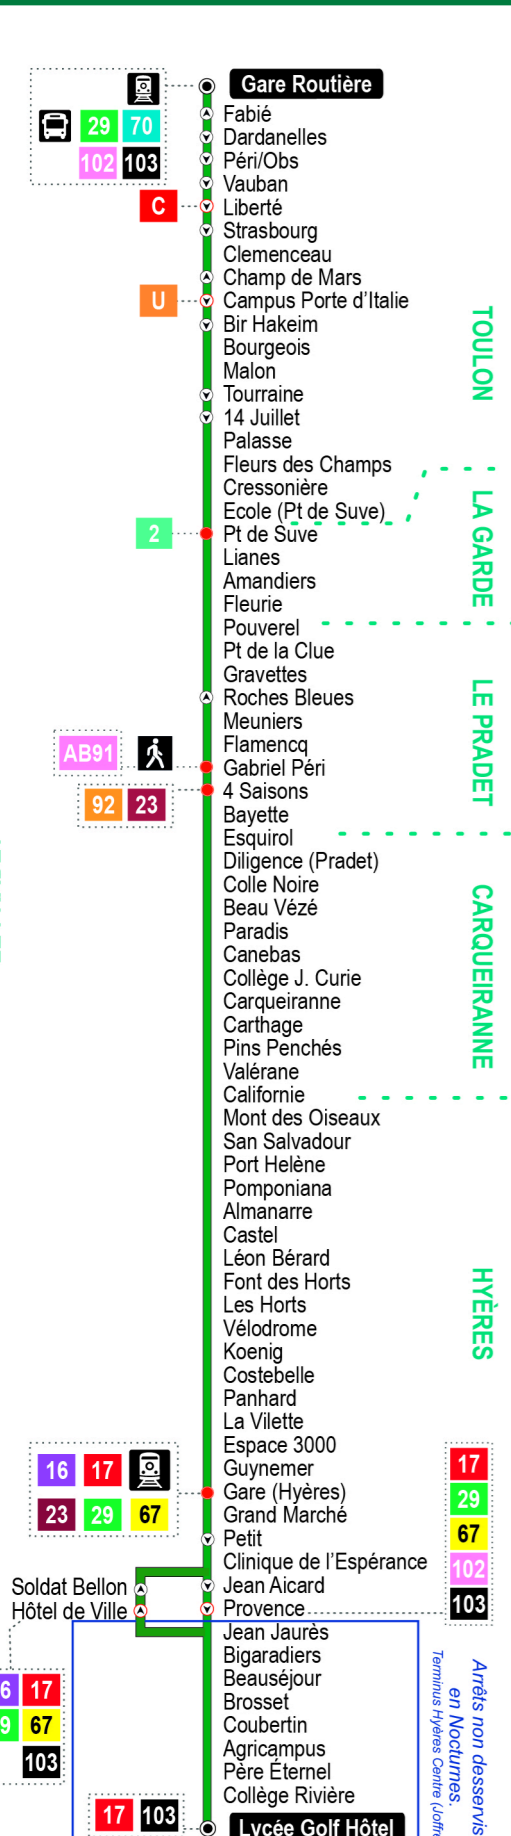

DIMANCHE & JOUR FERIE

	6:00	7:20	8:40	10:00	11:20	12:40	14:00	15:20	16:40	18:00	19:25	20:40
Lycée Golf Hôtel	6:00	7:20	8:40	10:00	11:20	12:40	14:00	15:20	16:40	18:00	19:25	20:40
Agricampus	6:03	7:23	8:43	10:03	11:23	12:43	14:03	15:23	16:43	18:03	19:28	20:43
Hôtel de Ville (Hyères)	6:08	7:28	8:49	10:09	11:30	12:49	14:09	15:29	16:50	18:10	19:34	20:49
Gare (Hyères)	6:13	7:33	8:54	10:15	11:38	12:56	14:16	15:36	16:57	18:17	19:40	20:55
Vélodrome	6:17	7:37	8:59	10:20	11:43	13:01	14:21	15:41	17:02	18:22	19:45	21:00
Carqueiranne	6:28	7:48	9:11	10:32	11:56	13:13	14:33	15:53	17:16	18:36	19:58	21:12
Diligence	6:32	7:52	9:15	10:36	12:00	13:17	14:37	15:58	17:21	18:41	20:03	21:16
Flamencq	6:37	7:57	9:21	10:43	12:06	13:22	14:42	16:03	17:28	18:47	20:08	21:21
Pt de la Clue	6:40	8:00	9:25	10:47	12:10	13:26	14:46	16:07	17:32	18:51	20:12	21:24
Ecoles (Pont de Suve)	6:44	8:04	9:30	10:52	12:15	13:30	14:51	16:12	17:37	18:56	20:17	21:28
Gare Routière (Toulon)	6:56	8:16	9:43	11:05	12:29	13:42	15:03	16:24	17:50	19:09	20:29	21:40

Correspondances lignes : 1 - 2 - 3 - 6 - 9 - 10 - 11 - 11B
15 - 18 - 20 - 23 - 29 - 36 - 40 - 70 - 102 - 103 - 191

LÉGEN
DES

N: Service Nocturne: Du jeudi au samedi /Terminus à Hyères centre (Joffre)