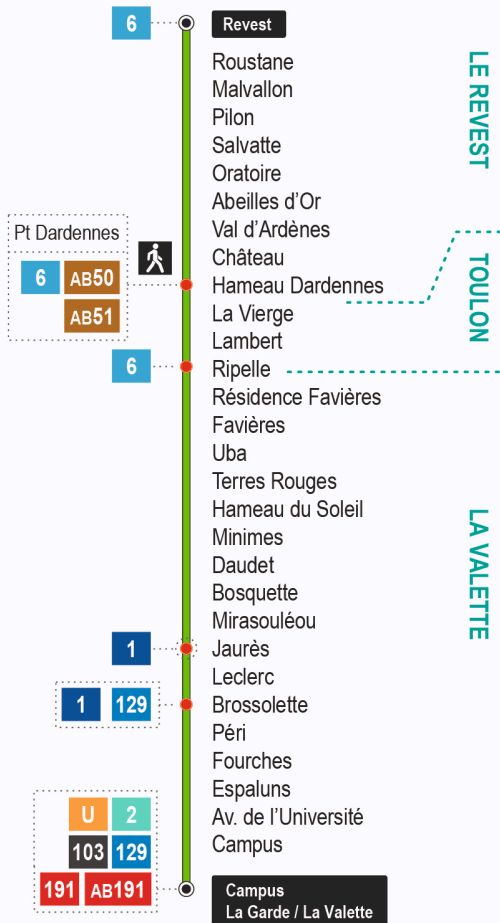

reseaumistral.com

ÉTÉ

du lun 6 juillet au dim 30 août 2026

55

Revest
<> Campus La Garde/
La Valette

HOR AIRES

Edition juillet 2026

reseaumistral

Métropole
Toulon Provence
Méditerranée

Les **+** de la ligne • Relie le Revest à La Valette par l'arrière du Faron
 • Dessert le Collège Daudet, le Campus La Garde/La Valette et les centres commerciaux

55

Campus La Garde/La Valette → Revest

SEMAINE du lundi au vendredi

Campus La Garde/La Valette	7:20	8:55	10:25	12:05	13:30	15:10	16:45	18:15	19:30
Jaurès	7:29	9:04	10:36	12:16	13:41	15:21	16:58	18:28	19:40
Daudet (La Valette)	7:31	9:06	10:38	12:18	13:43	15:23	17:00	18:30	19:42
Ripelle	7:38	9:13	10:45	12:25	13:50	15:30	17:08	18:38	19:49
Oratoire	7:42	9:17	10:49	12:29	13:54	15:34	17:12	18:42	19:53
Revest	7:46	9:21	10:53	12:33	13:58	15:38	17:16	18:46	19:56

SAMEDI

Campus La Garde/La Valette	8:10	9:40	11:15	17:00	18:25
Jaurès	8:18	9:50	11:26	17:13	18:36
Daudet (La Valette)	8:20	9:52	11:28	17:15	18:39
Ripelle	8:28	10:00	11:37	17:23	18:47
Oratoire	8:31	10:04	11:41	17:27	18:50
Revest	8:35	10:09	11:44	17:31	18:54