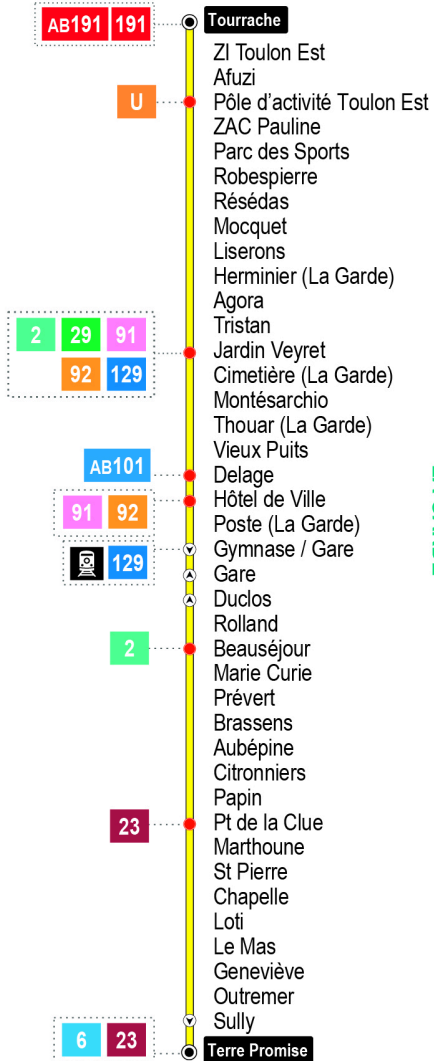

# 98

Terre Promise  
<> Tourrache

# HOR AIRES

Edition juillet 2026

reseaumistral

Métropole  
Toulon Provence  
Méditerranée

LA GARDE

Les + de la ligne • Relie les quartiers nord et le sud de la Garde par son centre-ville  
• Dessert la Grande Tourrache et la Zone Industrielle

## Tourrache → Terre Promise

### SEMAINE du lundi au vendredi

Tourrache	6:55	7:40	8:25	9:10	9:55	10:40	11:25	12:10	12:55	13:40	15:10	16:40	18:10	19:35
Résédas	7:01	7:46	8:31	9:16	10:02	10:47	11:32	12:17	13:01	13:46	15:16	16:47	18:17	19:42
Jardin Veyret	7:05	7:50	8:35	9:20	10:06	10:51	11:36	12:21	13:05	13:50	15:20	16:51	18:21	19:46
Hôtel de Ville	7:10	7:56	8:41	9:26	10:12	10:57	11:42	12:27	13:10	13:56	15:26	16:57	18:27	19:52
Pt de la Clue	7:21	8:07	8:52	9:37	10:23	11:08	11:53	12:38	13:22	14:08	15:38	17:09	18:39	20:04
Terre Promise	7:28	8:14	8:59	9:44	10:30	11:15	12:00	12:45	13:29	14:15	15:45	17:16	18:46	20:11