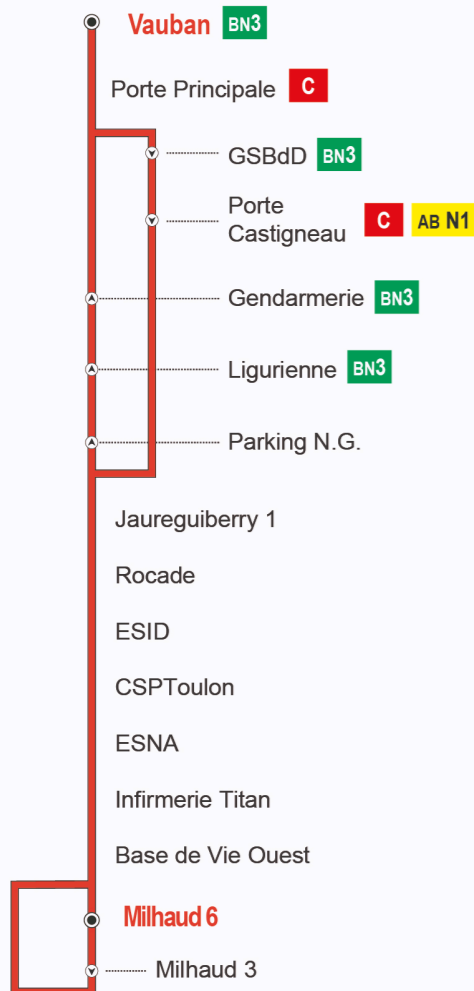

Un numéro à votre service
04 94 03 87 03

Toute l'information et les
horaires en temps réel

reseaumistral.com

Vauban <> Milhaud 6

HOR
AIRES

C Correspondances lignes : 1 - 2 - 6 - 9 - 10 - 11 - 11B - 15 - 18 - 20 - 23 - 29 - 36A/B - 39 - 40 - 70 - 102 - 103 - 191

Les **+** de la ligne • Liaisons avec les bateaux-bus 8M, 18M et 28M
 • Correspondance avec les lignes U, 6, 23 et 40 à Préfecture Maritime

BN1 Vauban (Base Navale) → Milhaud 6

SEMAINE du lundi au vendredi

	V												
Vauban (Base Navale)	6:15	6:35	6:45	7:05	7:15	7:40	8:10	15:25	15:55	16:25	16:55	17:25	17:50
Porte Principale	6:16	6:36	6:46	7:06	7:16	7:41	8:11	15:26	15:56	16:26	16:56	17:26	17:51
GSBdD	6:17	6:37	6:47	7:07	7:17	7:42	8:12	15:27	15:57	16:27	16:57	17:27	17:52
Porte Castigneau	6:17	6:37	6:47	7:07	7:17	7:42	8:12	15:27	15:57	16:27	16:57	17:27	17:52
Jauréguiberry 1	6:18	6:38	6:48	7:08	7:18	7:43	8:13	15:28	15:58	16:28	16:58	17:28	17:53
Rocade	6:19	6:39	6:49	7:09	7:19	7:44	8:14	15:29	15:59	16:29	16:59	17:29	17:54
ESID	6:21	6:41	6:51	7:11	7:21	7:46	8:16	15:31	16:01	16:31	17:01	17:31	17:56
CSP Toulon	6:21	6:41	6:51	7:11	7:21	7:46	8:16	15:31	16:01	16:31	17:01	17:31	17:56
ESNA	6:22	6:42	6:52	7:12	7:22	7:47	8:17	15:32	16:02	16:32	17:02	17:32	17:57
Infirmerie Titan	6:23	6:43	6:53	7:13	7:23	7:48	8:18	15:33	16:03	16:33	17:03	17:33	17:58
Base de Vie Ouest	6:23	6:43	6:53	7:13	7:23	7:48	8:18	15:33	16:03	16:33	17:03	17:33	17:58
Milhaud 6	6:25	6:45	6:55	7:15	7:25	7:50	8:20	15:35	16:05	16:35	17:05	17:35	18:00