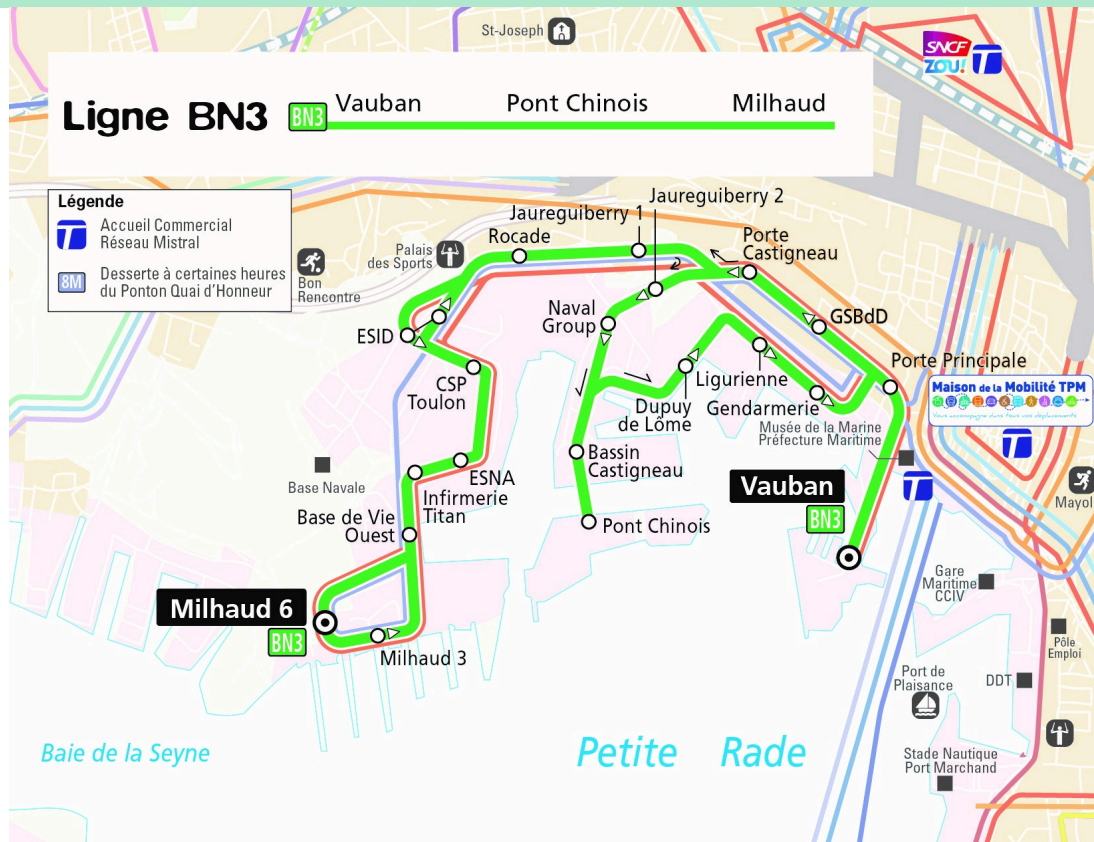

BN3 Vauban (Base Navale) → Milhaud 6

SEMAINE du lundi au vendredi

						V	V	V	V					
Vauban (Base Navale)	6:25	6:55	7:30	7:55	8:30	11:55	12:25	12:55	15:10	15:40	16:10	16:40	17:10	17:40
Porte Principale	6:26	6:56	7:31	7:56	8:31	11:56	12:26	12:56	15:11	15:41	16:11	16:41	17:11	17:41
Porte Castigneau	6:27	6:57	7:32	7:57	8:32	11:57	12:27	12:57	15:12	15:42	16:12	16:42	17:12	17:42
Jaureguiberry 1	6:28	6:58	7:33	7:58	8:33	11:58	12:28	12:58	15:13	15:43	16:13	16:43	17:13	17:43
ESID	6:31	7:01	7:36	8:01	8:36	12:01	12:31	13:01	15:16	15:46	16:16	16:46	17:16	17:46
Infirmierie Titan	6:33	7:03	7:38	8:03	8:38	12:03	12:33	13:03	15:18	15:48	16:18	16:48	17:18	17:48
Milhaud 6	6:35	7:05	7:40	8:05	8:40	12:05	12:35	13:05	15:20	15:50	16:20	16:50	17:20	17:50

Service à la demande sur la base navale plus flexible, plus souple pour plus de proximité.
Reportez vous à la fiche "Appel bus "BN1"