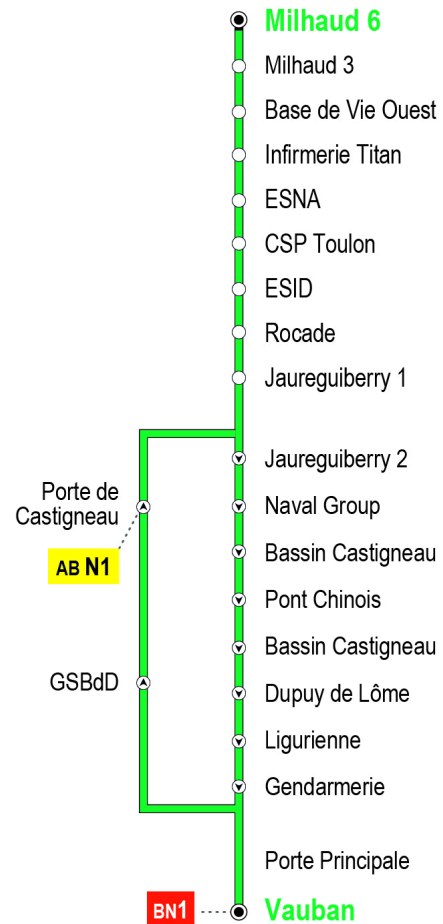

BN3 Milhaud 6 → Vauban (Base Navale)

SEMAINE du lundi au vendredi

					V	V	V	V	V									
Milhaud 6	6:35	7:05	7:40	8:05	8:40	11:35	12:05	12:35	13:05	14:50	15:20	15:50	16:20	16:50	17:20	17:50		
Infirmierie Titan	6:37	7:07	7:42	8:07	8:42	11:37	12:07	12:37	13:07	14:52	15:22	15:52	16:22	16:52	17:22	17:52		
Jauréguiberry 1	6:41	7:11	7:46	8:11	8:46	11:41	12:11	12:41	13:11	14:56	15:26	15:56	16:26	16:56	17:26	17:56		
Pont Chinois	6:43	7:13	7:48	8:13	8:48	11:43	12:13	12:43	13:13	14:58	15:28	15:58	16:28	16:58	17:28	17:58		
Ligurienne	6:48	7:18	7:53	8:18	8:53	11:48	12:18	12:48	13:18	15:03	15:33	16:03	16:33	17:03	17:33	18:03		
Vauban (Base Navale)	6:51	7:21	7:56	8:21	8:56	11:51	12:21	12:51	13:21	15:06	15:36	16:06	16:36	17:06	17:36	18:06		

Un numéro à votre service
04 94 03 87 03

Toute l'information et les horaires en temps réel

reseaumistral.com

ÉTÉ

du lun 6 juillet au dim 30 août 2026

Vauban <> Pont Chinois
<> Milhaud 6

HOR
AIRES

Edition juillet 2026

reseaumistral

Métropole
Toulon Provence
Méditerranée

Les + de la ligne • Liaison avec les bateaux-bus 8M, 18M et 28M
 • Correspondance avec les lignes U, 6, 23 et 40 à Préfecture Maritime

BN3 Vauban (Base Navale) → Milhaud 6

SEMAINE du lundi au vendredi

						V	V	V	V					
Vauban (Base Navale)	6:25	6:55	7:30	7:55	8:30	11:55	12:25	12:55	15:10	15:40	16:10	16:40	17:10	17:40
Porte Principale	6:26	6:56	7:31	7:56	8:31	11:56	12:26	12:56	15:11	15:41	16:11	16:41	17:11	17:41
Porte Castigneau	6:27	6:57	7:32	7:57	8:32	11:57	12:27	12:57	15:12	15:42	16:12	16:42	17:12	17:42
Jaureguiberry 1	6:28	6:58	7:33	7:58	8:33	11:58	12:28	12:58	15:13	15:43	16:13	16:43	17:13	17:43
ESID	6:31	7:01	7:36	8:01	8:36	12:01	12:31	13:01	15:16	15:46	16:16	16:46	17:16	17:46
Infirmierie Titan	6:33	7:03	7:38	8:03	8:38	12:03	12:33	13:03	15:18	15:48	16:18	16:48	17:18	17:48
Milhaud 6	6:35	7:05	7:40	8:05	8:40	12:05	12:35	13:05	15:20	15:50	16:20	16:50	17:20	17:50