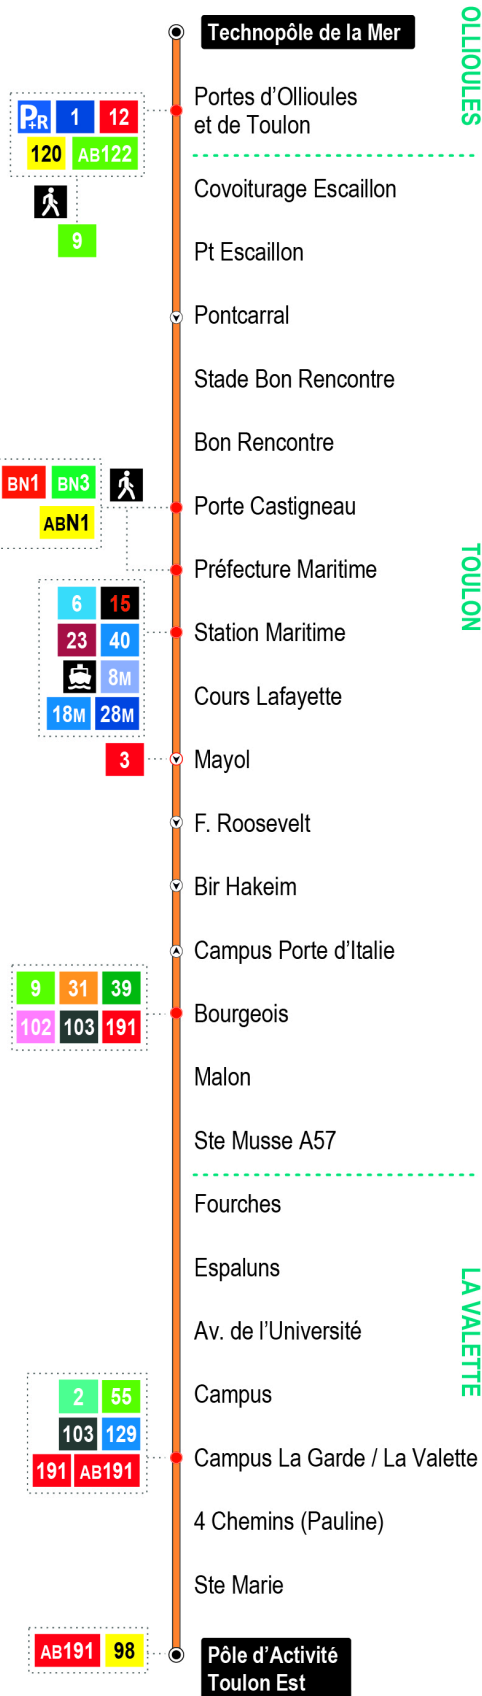

Pôle d'Activité Toulon Est	16:55	17:10	17:25	17:40	17:55	18:10	18:25	18:40	18:55	19:10	19:25	19:40	19:55	20:10	20:30	21:00	21:30	22:00					
Campus La Garde/La Valette	16:59	17:14	17:29	17:44	17:59	18:14	18:29	18:44	18:59	19:14	19:29	19:43	19:58	20:13	20:33	21:03	21:33	22:03					
Campus Porte d'Italie	17:16	17:31	17:46	18:01	18:16	18:31	18:46	19:01	19:16	19:30	19:45	19:59	20:14	20:28	20:48	21:17	21:47	22:17					
Station Maritime	17:21	17:36	17:51	18:06	18:21	18:36	18:51	19:06	19:21	19:35	19:50	20:04	20:18	20:32	20:52	21:21	21:51	22:21					
Bon Rencontre	17:30	17:45	18:00	18:15	18:30	18:45	19:00	19:15	19:30	19:44	19:59	20:13	20:27	20:41	21:01	21:30	22:00	22:30					
Portes d'Ollioules et de Toulon	17:37	17:52	18:07	18:22	18:37	18:52	19:07	19:22	19:37	19:51	20:06	20:20	20:34	20:48	21:08	21:37	22:07	22:37					
Technopôle de la Mer	17:40	17:55	18:10	18:25	18:40	18:55	19:10	19:25	19:40	19:54	20:09	20:23	20:37	20:51	21:11	21:40	22:10	22:40					

LÉGENDES

La ligne ne fonctionne pas le dimanche et jour férié