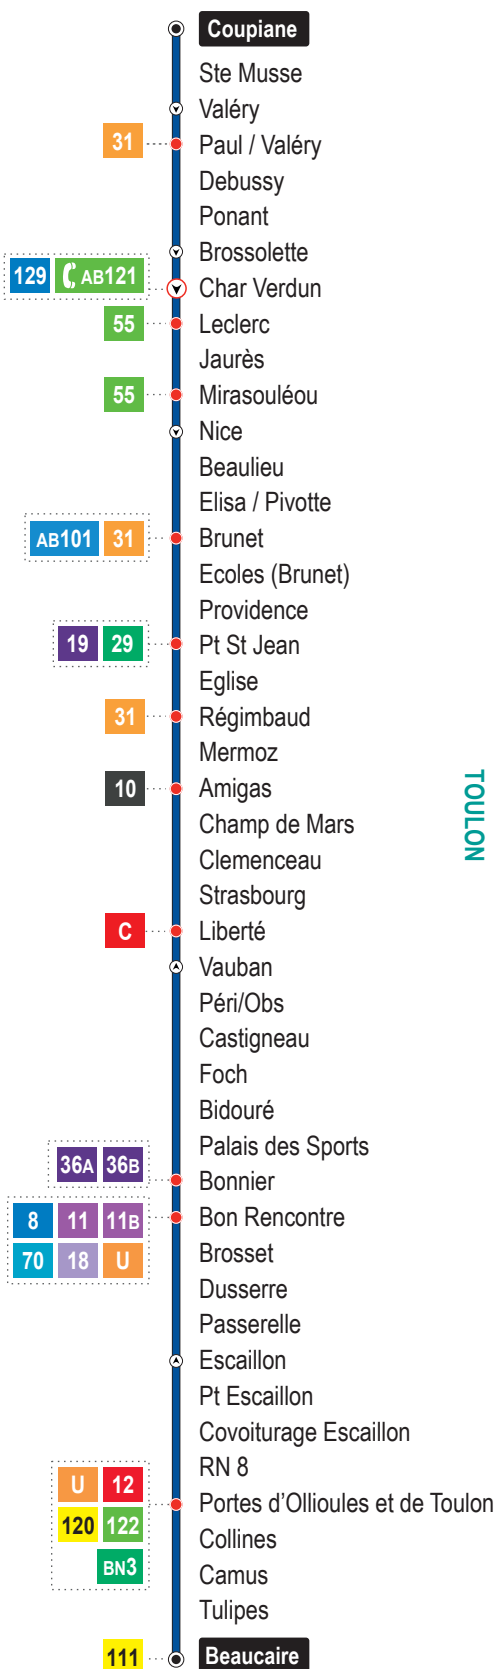

## SEMAINE - du lundi au vendredi

Beucaire	-	05:30	05:45	06:00	06:15	06:30	06:45	07:00	07:15	18:05	18:20	18:35	18:50	19:05	19:20	19:40	20:00	20:25	20:40
Portes d'Ollioules et de Toulon	-	05:33	05:48	06:03	06:18	06:33	06:48	07:03	07:18	18:09	18:24	18:39	18:54	19:09	19:24	19:44	20:04	20:29	20:44
Bon Rencontre	05:25	05:39	05:54	06:09	06:24	06:39	06:54	07:09	07:24	18:17	18:32	18:47	19:02	19:15	19:30	19:50	20:10	20:35	20:50
Péri / Obs	05:33	05:47	06:02	06:17	06:32	06:47	07:02	07:17	07:32	18:25	18:40	18:55	19:10	19:23	19:38	19:58	20:18	20:43	20:58
Liberté	05:35	05:49	06:04	06:19	06:34	06:49	07:04	07:19	07:34	18:28	18:43	18:58	19:12	19:25	19:40	20:00	20:20	20:45	21:00
Pont St Jean	05:44	05:58	06:13	06:28	06:43	06:58	07:13	07:28	07:47	18:40	18:55	19:08	19:22	19:35	19:50	20:10	20:30	20:55	21:10
Coupiane	05:57	06:11	06:26	06:41	06:56	07:11	07:26	07:42	08:01	18:56	19:10	19:22	19:36	19:49	20:04	20:24	20:44	21:09	21:24

 Un bus  
toutes les  
15 min

Beucaire	19:50	20:20	21:00
Portes d'Ollioules et de Toulon	19:54	20:24	21:04
Bon Rencontre	20:00	20:30	21:10
Péri / Obs	20:08	20:38	21:18
Liberté	20:10	20:40	21:20
Pont St Jean	20:21	20:51	-
Coupiane	20:33	21:03	-

ÉTÉ

du 11 juillet au 28 août 2022

 Beaucaire (Toulon)  
<> Coupiane (La Valette)

HORAIRES

Édition juillet 2022

reseau-mistral

MÉTROPOLE  
TOULON PROVENCE MÉDITERRANÉELÉGEN  
DES

Nocturne : Fonctionne uniquement le Jeudi, Vendredi et Samedi

Toulon

**C** Correspondances lignes : 3 - 6 - 8 - 9 - 10 - 11 - 11B - 15 - 18 - 19 - 20 - 23 - 29 - 36A/B - 39 - 40 - 70 - 102 - 103 - 191